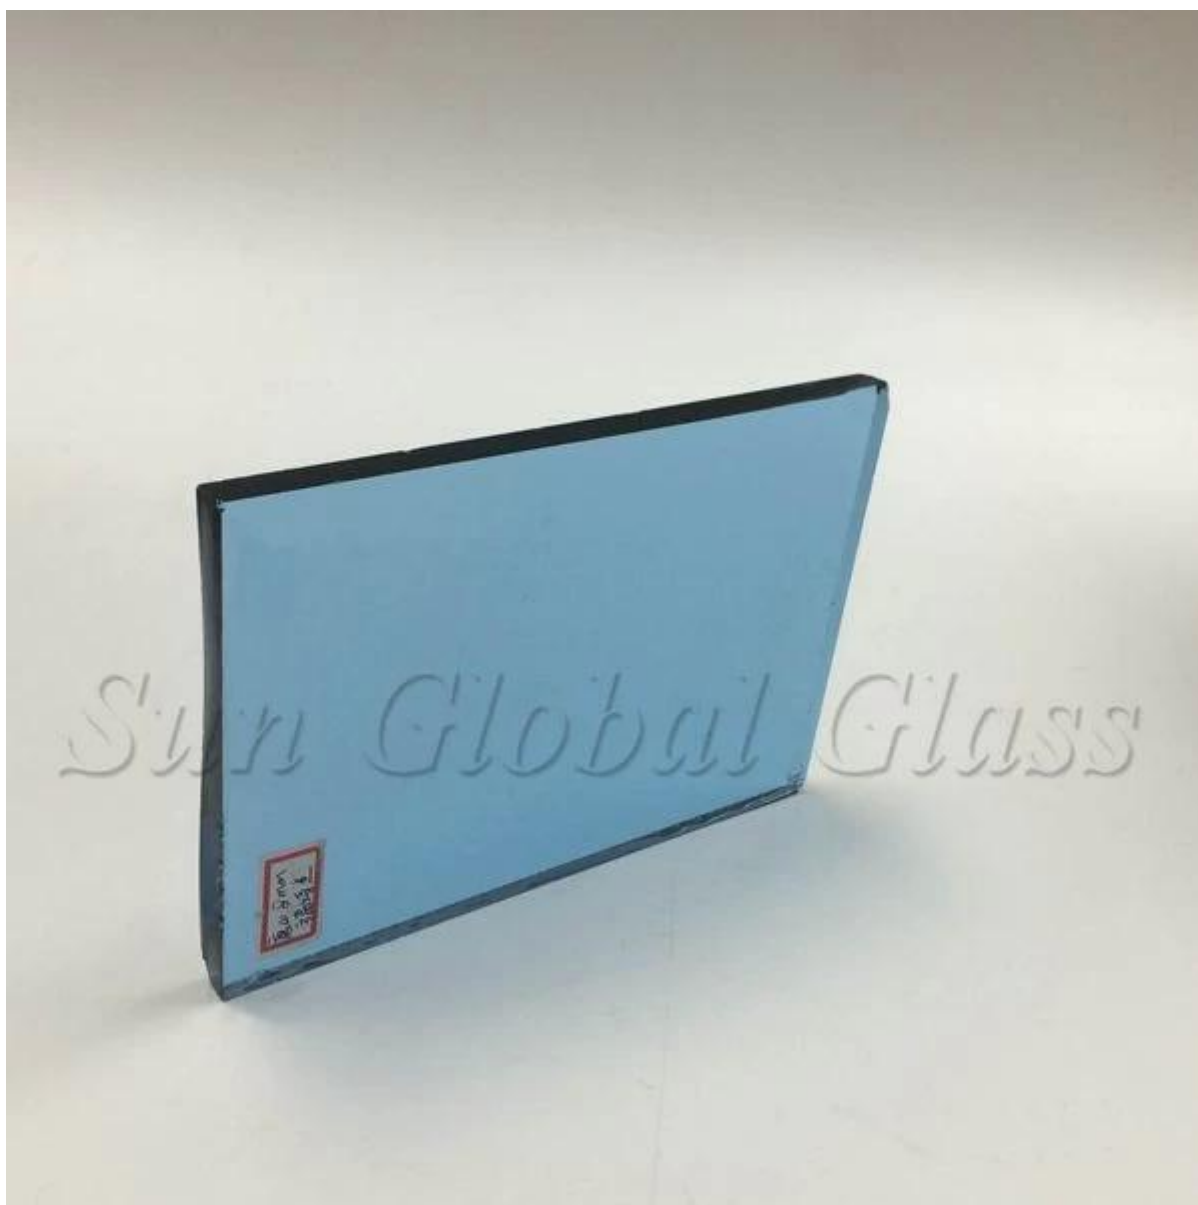

Sun Global Glass завод по производству 6 мм свет синий Флоат-стекло отличного качества, которые упакованы в совершенно новые, надежные деревянные коробки для защиты пены. Профессиональная гарантия погрузки и доставки.

Изображения продуктов:

Производственные линии: