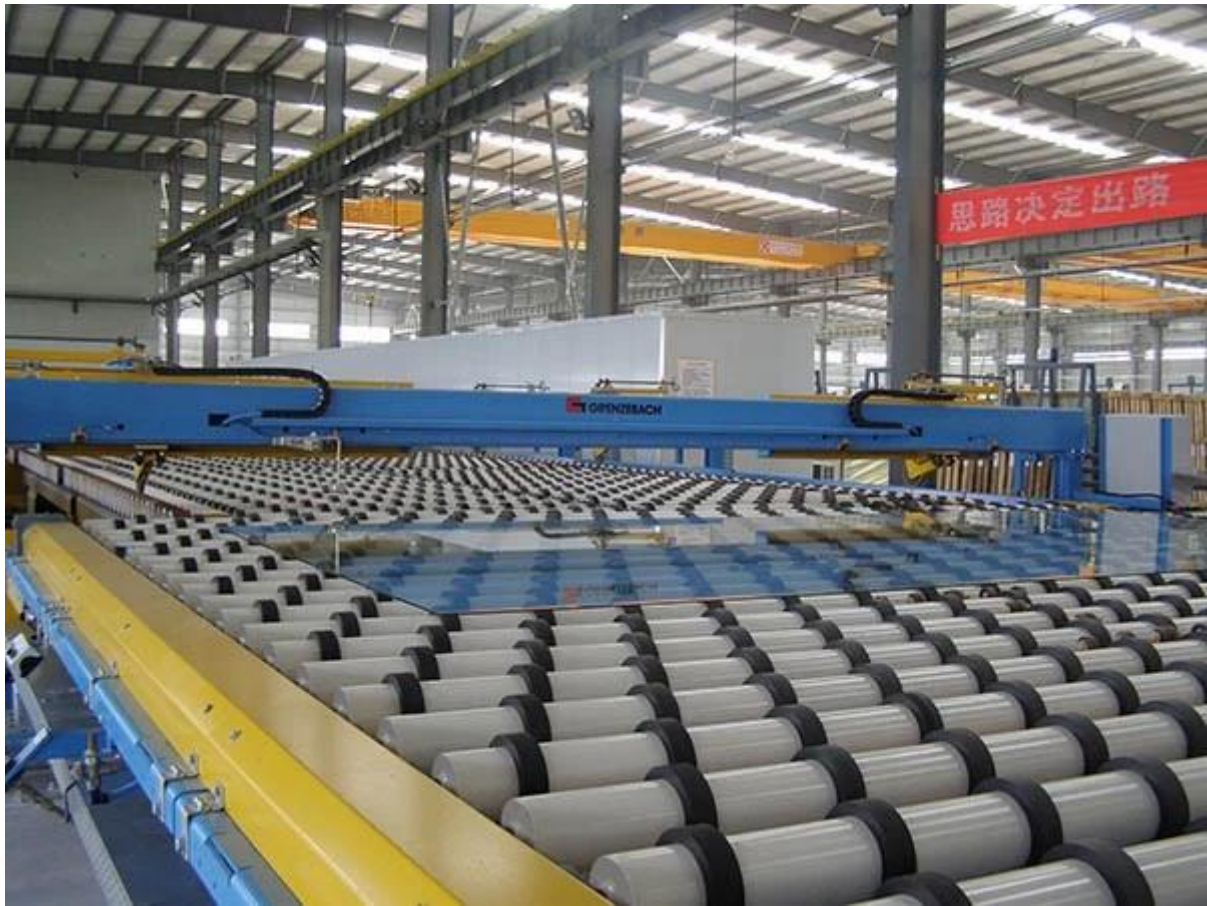

Изображения продуктов:

Производственные линии:

Упаковка и погрузка:

Мы можем обещать, что вы можете всегда иметь высокий уровень качества 6 мм светло-голубая Флоат-стекло с максимальной эффективностью в срок поставки.