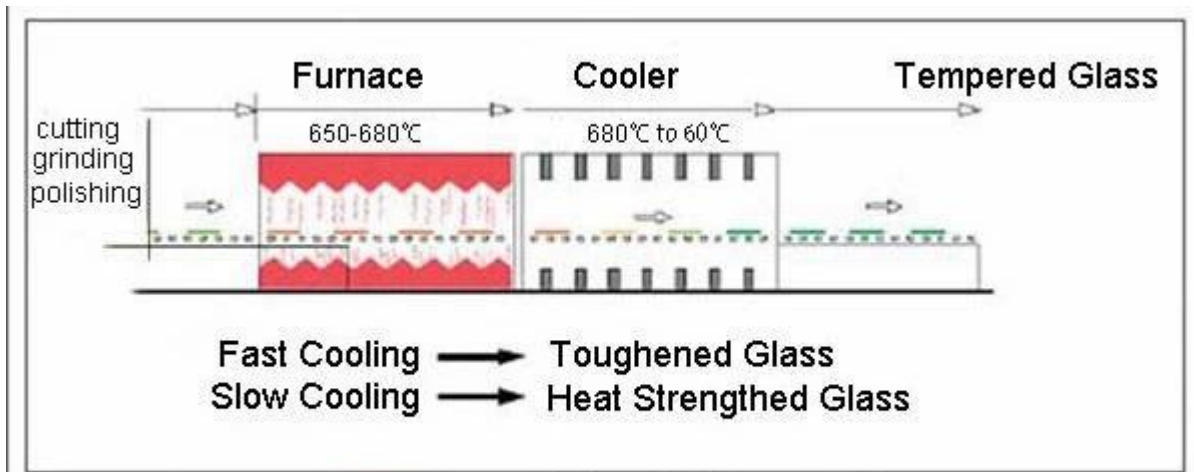

Different edge works available

Seamed Edge

Flat Polish Edge

Pencil Edge

Beveled Edge

OG Edge

Производственная линия закаленных стеклянных панелей для стеклянных полок:

Раксаге и загрузка: