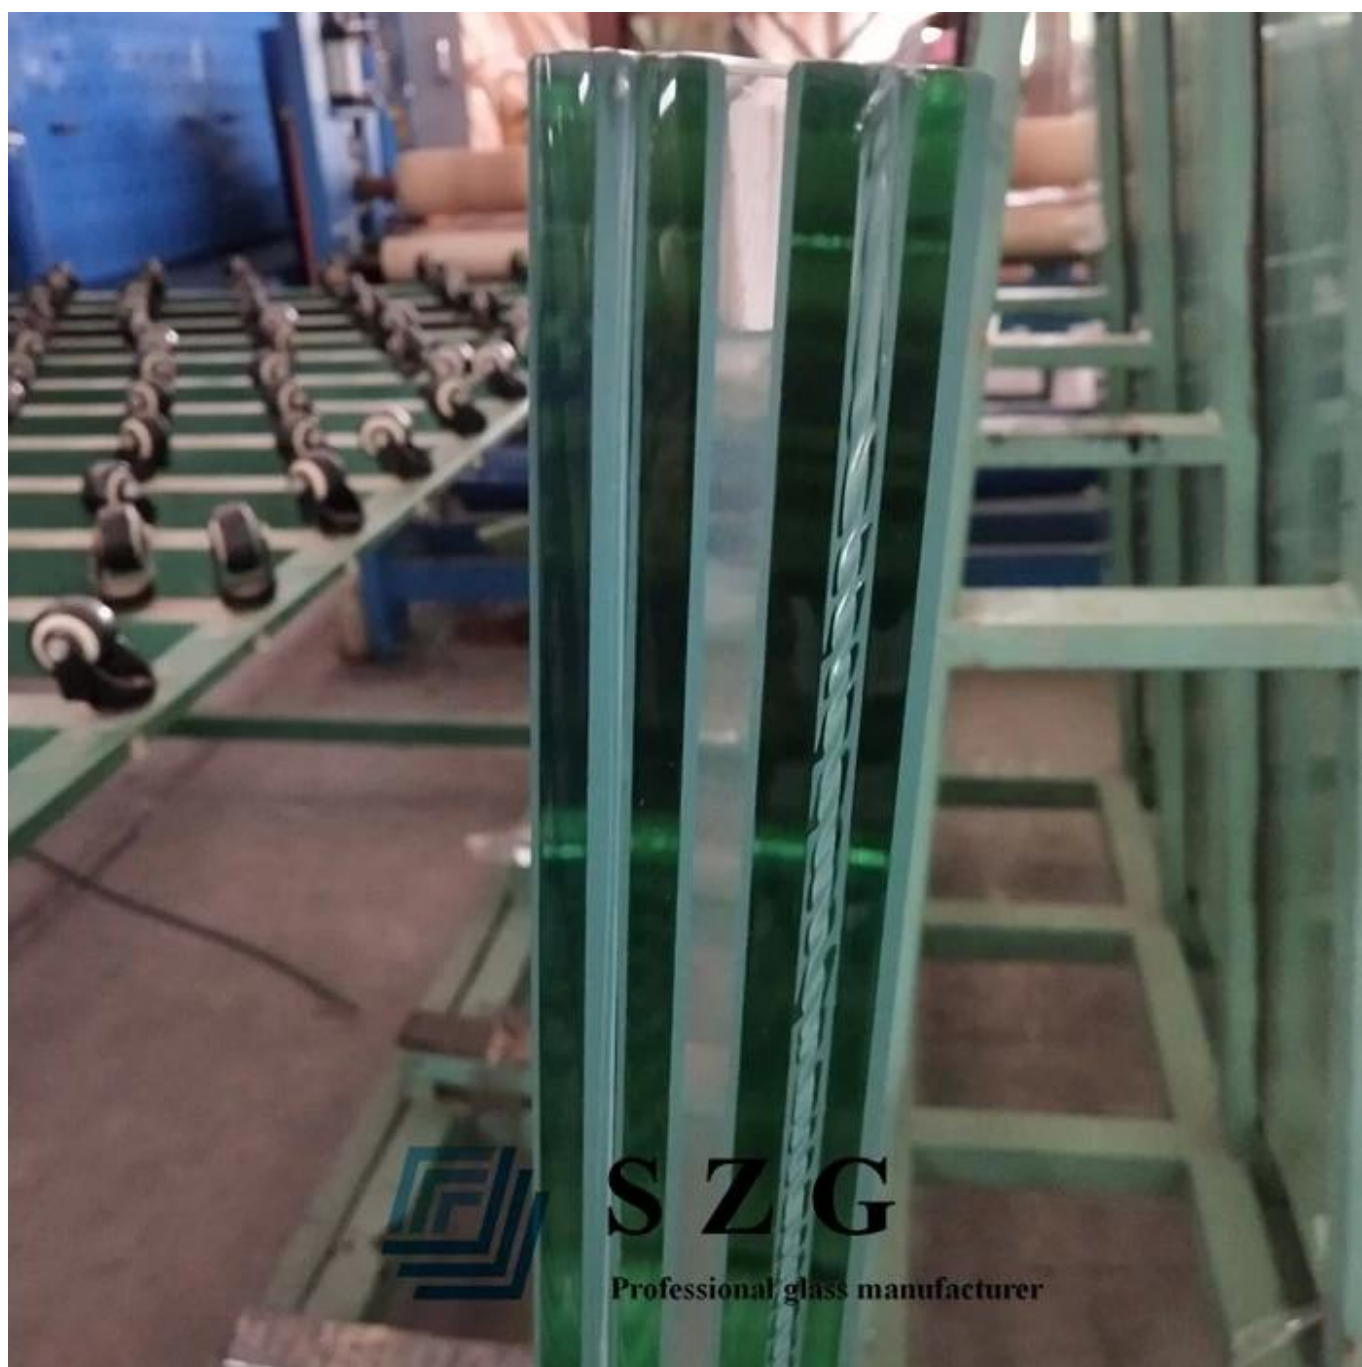

8,76 мм многослойное стекло для крыши - лучшие поставщики кровельного стекла в Китае

Стеклянная крыша подходит для круглогодичной защиты от солнца и атмосферных воздействий и является супер-эффективным способом привлечь больше света в ваш дом. Для этого типа стекла крыши 8,76 мм необходимо использовать многослойное стекло 8,76 мм.

Спецификация:

Тип стекла: закаленное стекло, многослойное стекло

Толщина: 4 мм + 4 мм, 5 мм + 5 мм, 6 мм + 6 мм, 8 мм + 8 мм и т. Д.

Размер: подгонянный размер основанный на чертеже клиента

Особенности:

1. Крыша из многослойного стекла толщиной 8,76 мм выдерживает воздействие ветра и снега.
2. Крыша из ламинированного стекла толщиной 8,76 мм имеет хорошие свойства ламинированного стекла, то есть после поломки стекло не упадет и не нанесет вреда людям.
3. 8,76 мм ламинированная стеклянная крыша может остановить передачу звука на некотором

уровне.

4. Крыша из многослойного стекла толщиной 8,76 мм уменьшает проникновение ультрафиолетовых лучей и защищает внутренние объекты от ультрафиолетовых лучей.

Контроль качества:

Все наши стекла производятся по системе качества ISO9001. Наше кровельное стекло проходит ниже отечественных и международных стандартов:

3. 8,76 мм кровельное стекло соответствует европейскому стандарту качества CE EN14449 сертификат.

4. Стекло крыши 8,76 мм соответствует американскому стандарту качества SGCC ANSI Z97 сертификат.

SZG
Professional glass manufacturer