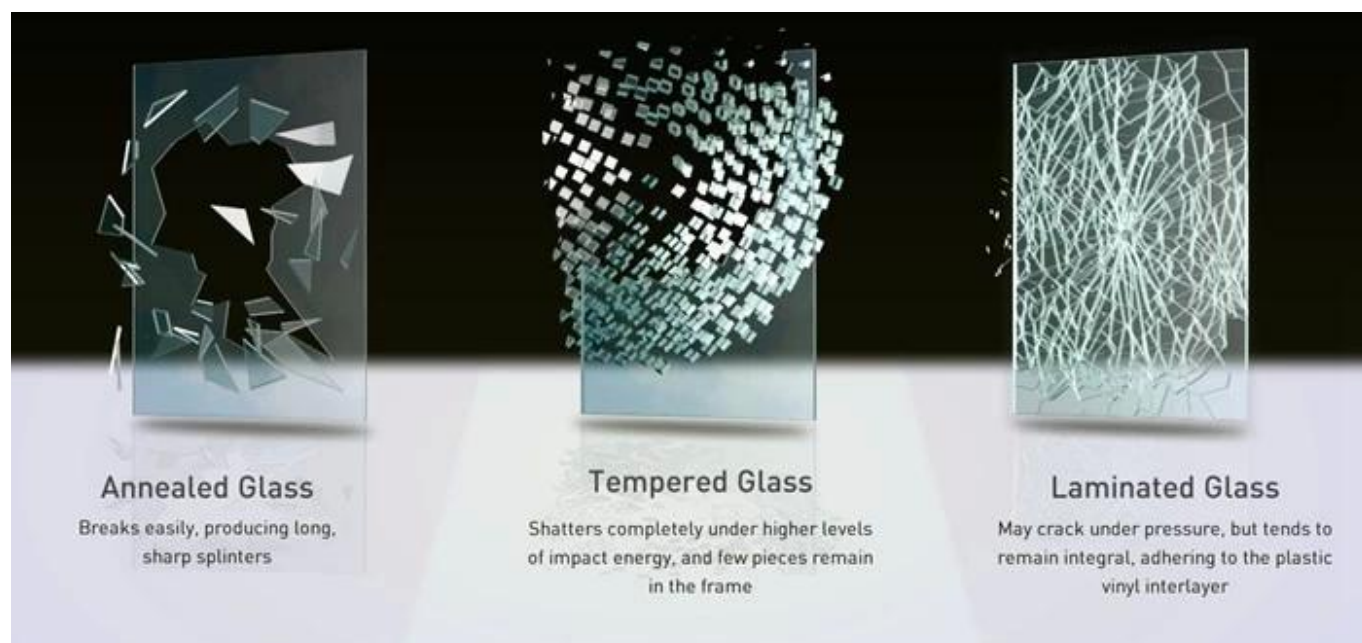

8,76 мм многослойное стекло для крыши - лучшие поставщики кровельного стекла в Китае

Стеклянная крыша подходит для круглогодичной защиты от солнца и атмосферных воздействий и является супер-эффективным способом привлечь больше света в ваш дом. Для этого типа стекла крыши 8,76 мм необходимо использовать многослойное стекло 8,76 мм.

Спецификация:

Тип стекла: закаленное стекло, многослойное стекло

Толщина: 4 мм + 4 мм, 5 мм + 5 мм, 6 мм + 6 мм, 8 мм + 8 мм и т. Д.

Размер: подгонянный размер основанный на чертеже клиента

Особенности:

1. Крыша из многослойного стекла толщиной 8,76 мм выдерживает воздействие ветра и снега.
2. Крыша из ламинированного стекла толщиной 8,76 мм имеет хорошие свойства ламинированного стекла, то есть после поломки стекло не упадет и не нанесет вреда людям.
3. 8,76 мм ламинированная стеклянная крыша может остановить передачу звука на некотором

уровне.

4. Крыша из многослойного стекла толщиной 8,76 мм уменьшает проникновение ультрафиолетовых лучей и защищает внутренние объекты от ультрафиолетовых лучей.

Контроль качества:

Все наши стекла производятся по системе качества ISO9001. Наше кровельное стекло проходит ниже отечественных и международных стандартов: