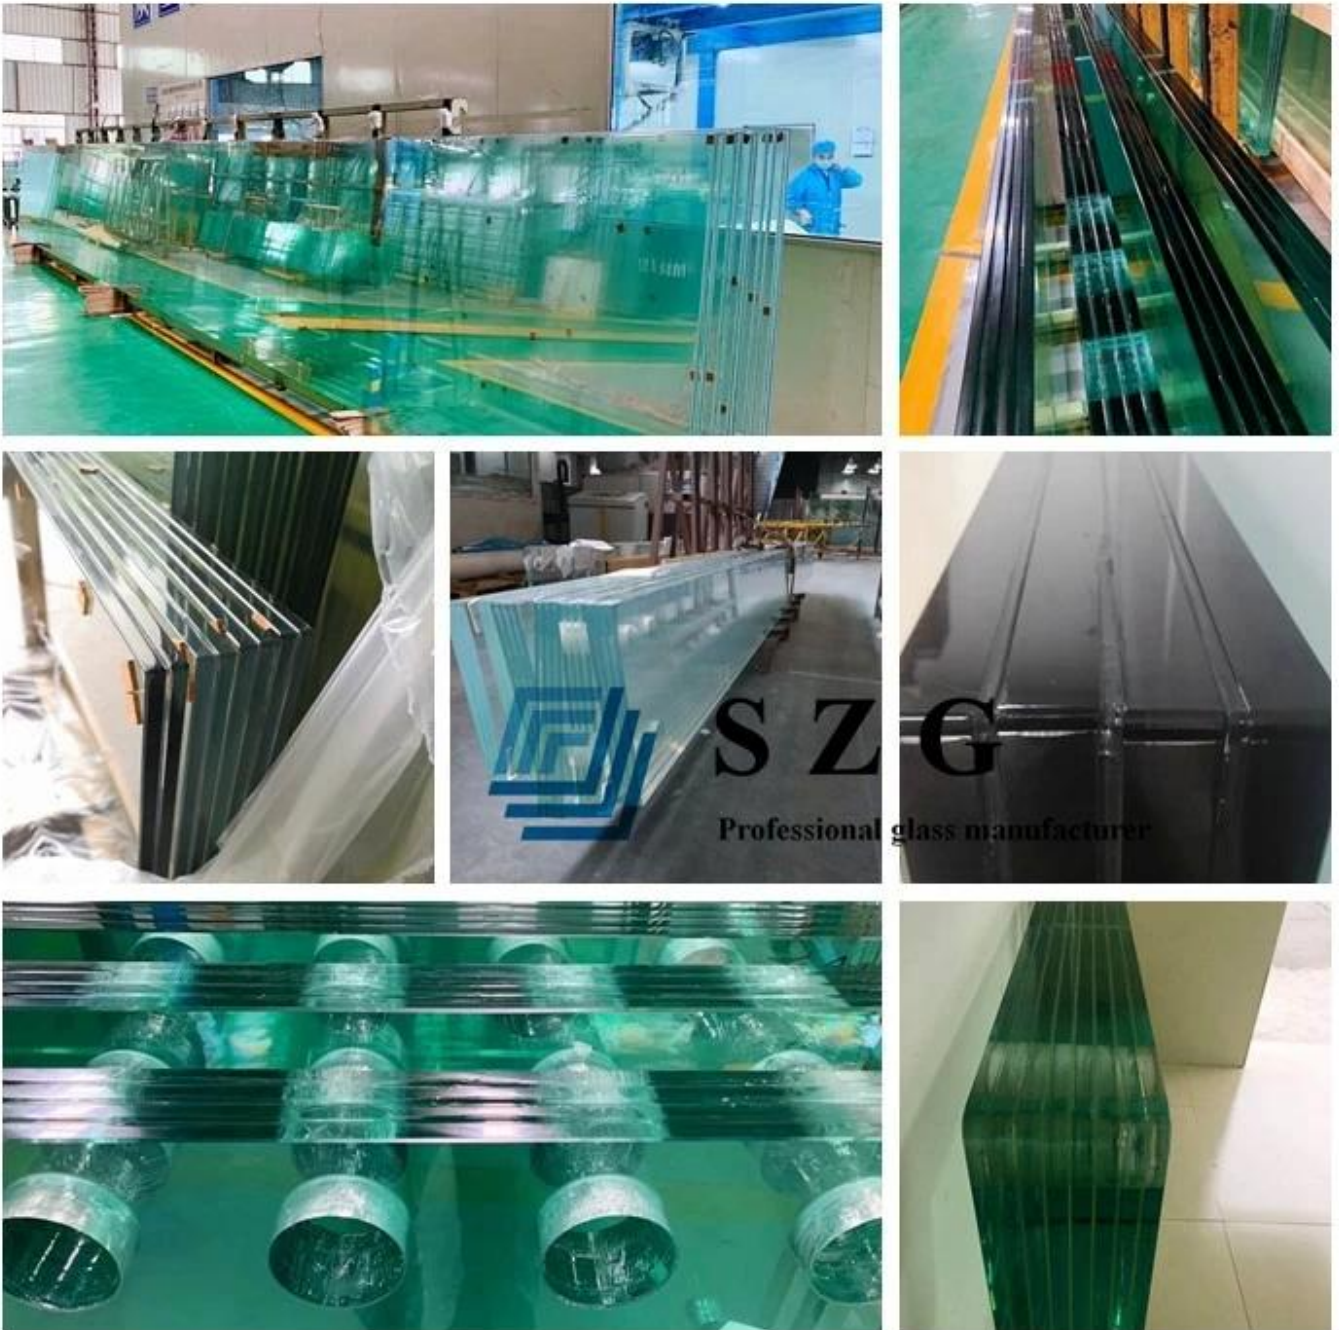

8,76 мм многослойное стекло для крыши - лучшие поставщики кровельного стекла в Китае

Стеклянная крыша подходит для круглогодичной защиты от солнца и атмосферных воздействий и является супер-эффективным способом привлечь больше света в ваш дом. Для этого типа стекла крыши 8,76 мм необходимо использовать многослойное стекло 8,76 мм.

Спецификация:

Тип стекла: закаленное стекло, многослойное стекло

Толщина: 4 мм + 4 мм, 5 мм + 5 мм, 6 мм + 6 мм, 8 мм + 8 мм и т. Д.

Размер: подгонянный размер основанный на чертеже клиента

Особенности:

1. Крыша из многослойного стекла толщиной 8,76 мм выдерживает воздействие ветра и снега.
2. Крыша из ламинированного стекла толщиной 8,76 мм имеет хорошие свойства ламинированного стекла, то есть после поломки стекло не упадет и не нанесет вреда людям.
3. 8,76 мм ламинированная стеклянная крыша может остановить передачу звука на некотором

уровне.

4. Крыша из многослойного стекла толщиной 8,76 мм уменьшает проникновение ультрафиолетовых лучей и защищает внутренние объекты от ультрафиолетовых лучей.

Контроль качества:

Все наши стекла производятся по системе качества ISO9001. Наше кровельное стекло проходит ниже отечественных и международных стандартов:

3. 8,76 мм кровельное стекло соответствует европейскому стандарту качества CE EN14449 сертификат.

4. Стекло крыши 8,76 мм соответствует американскому стандарту качества SGCC ANSI Z97 сертификат.

SZG
Professional glass manufacturer