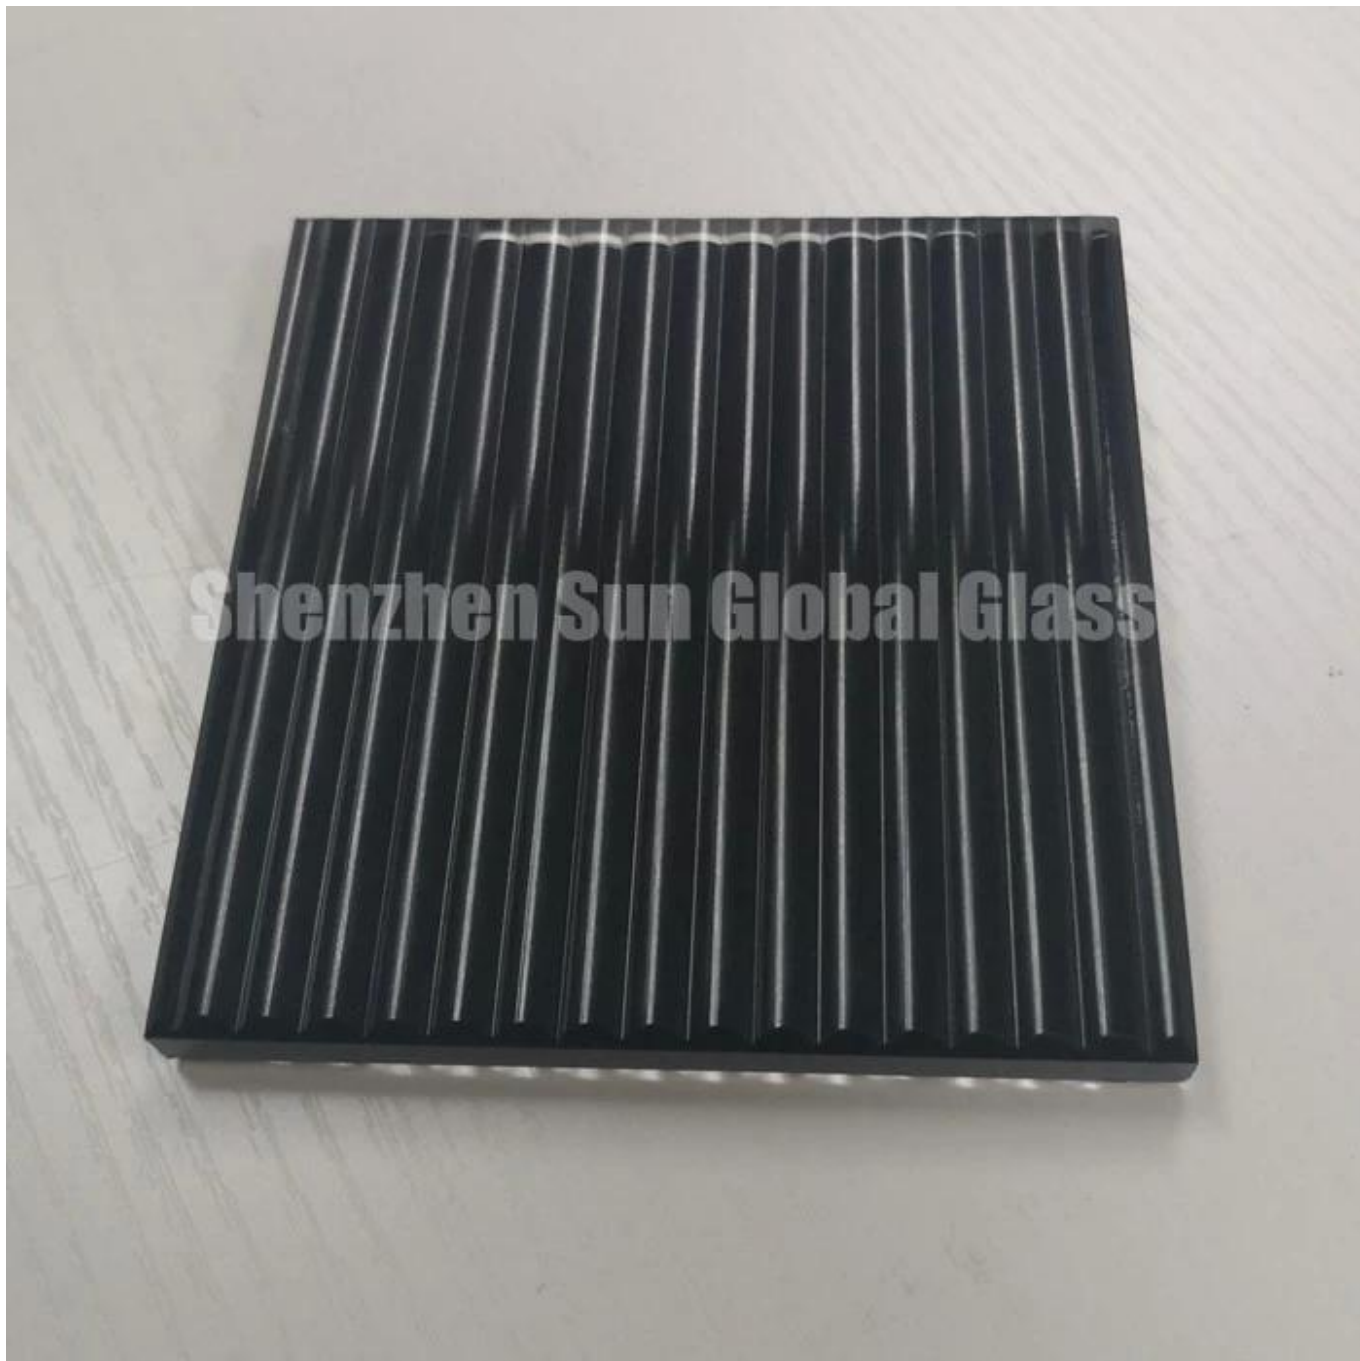

SZG-Glass Производитель-Строительное стекло-Закаленное чёрное рифленое стекло толщиной 8 мм

Закаленное черное рифленое стекло толщиной 8 мм Изготовлен из обычного прозрачного стекла или ультра прозрачного стекла. Это тип декоративного стекла, которое широко используется в качестве стекла для душа, дверей, офисных перегородок, фасадов, балюстрады, перил и т. Д. Закаленное черное рифленое стекло обладает характеристиками безопасности обычного закаленного стекла. Он изготавливается на заказ в соответствии с дизайном клиентов, включая толщину, размер, цвет, расстояние между канавками. За исключением черной подложки, мы можем настроить рифленое стекло с подложкой любого цвета.

Изображения черного закаленного рифленого стекла толщиной 8 мм:

Shenzhen Sun Global Glass

Shenzhen Sun Global Glass

Уведомление:

Все процессы, такие как сверление отверстий, полировка кромки, скругление углов, вырезы, вырезание зазубрин, должны быть завершены перед отпуском.

3. закаленное рифленое стекло отлично подходит для украшения.

4. Цветное рифленое стекло изготавливается на заказ, оно может хорошо удовлетворить требования клиентов.

Характеристики:

Наименование товара	Закаленное рифленое стекло толщиной 8 мм
Прочие описания	8-миллиметровое закаленное ребристое стекло с черной основой, 8-миллиметровое закаленное черное рифленое стекло, 8-миллиметровое закаленное рифленое текстурированное стекло, 8-миллиметровое рифленое черное посеребренное архитектурное литое стекло, 8-миллиметровое черное рифленое стекло и т. Д.
Доступные цвета	Цвет основы можно регулировать. Возможен любой цвет.
Рифленый интервал	Индивидуально
Размеры	Индивидуальный размер
Толщина	4 ~ 19 мм