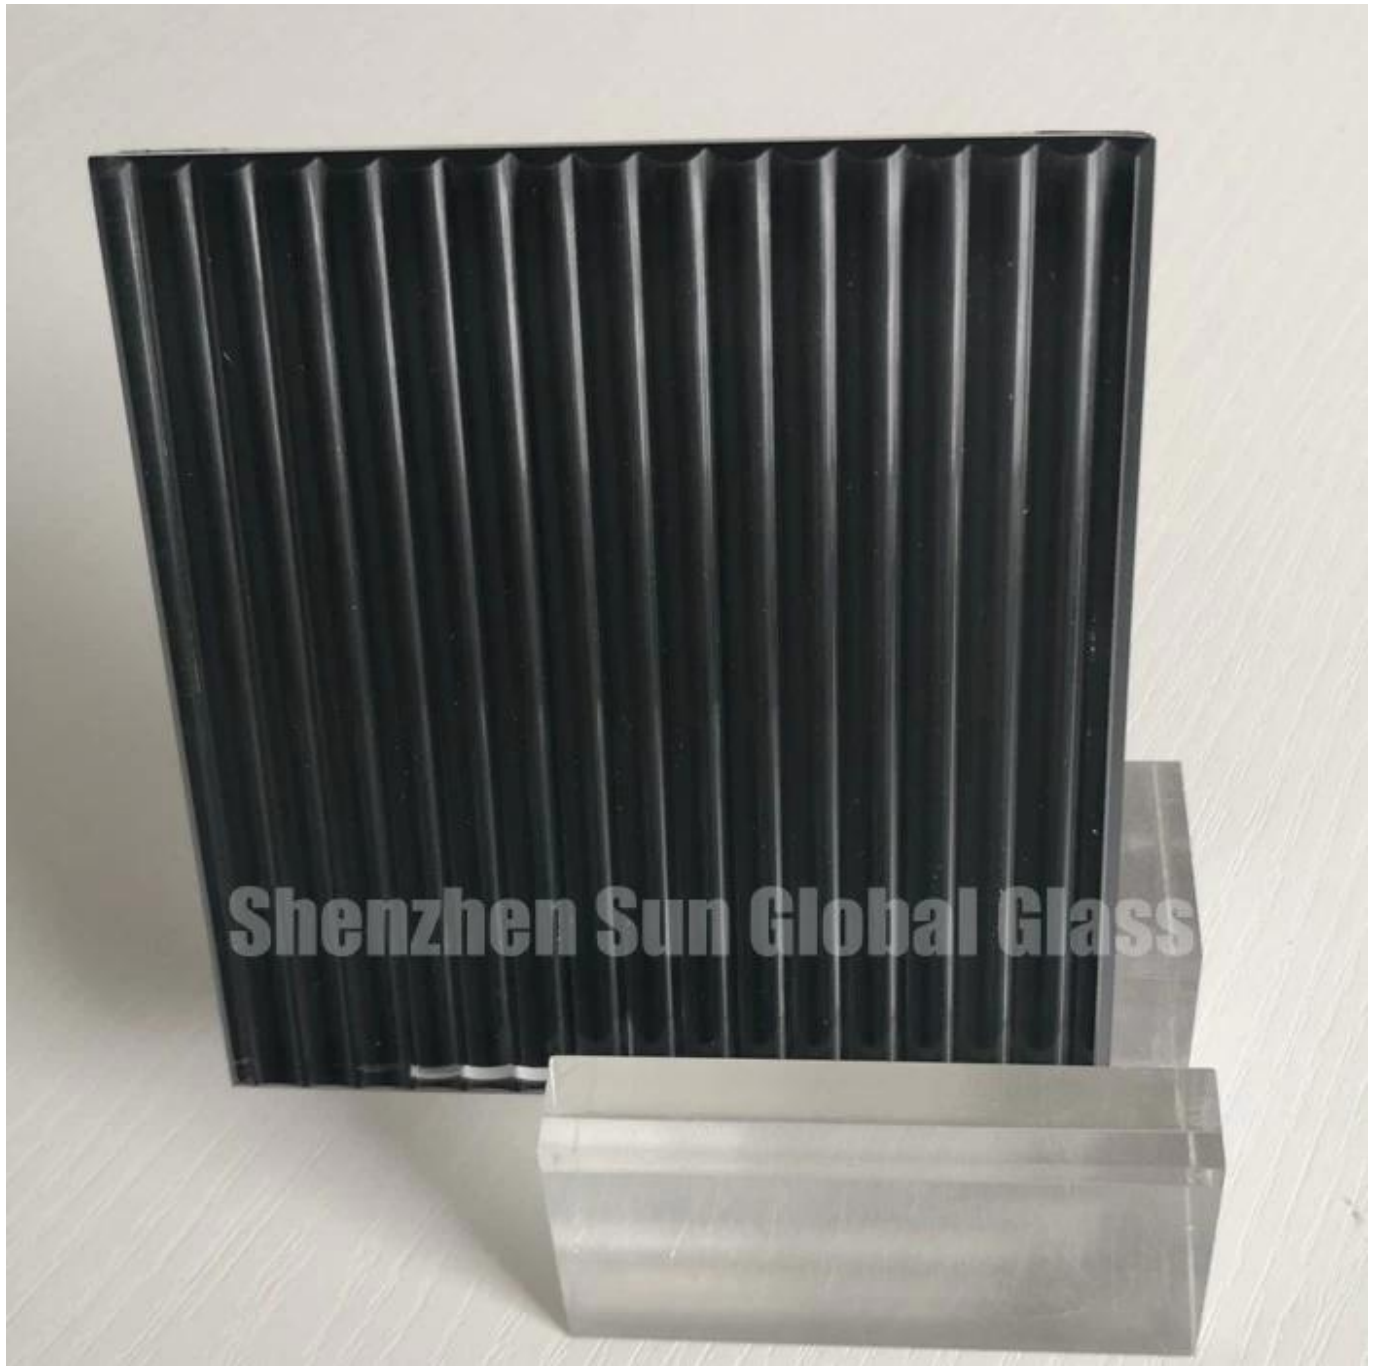

Shenzhen Sun Global Glass