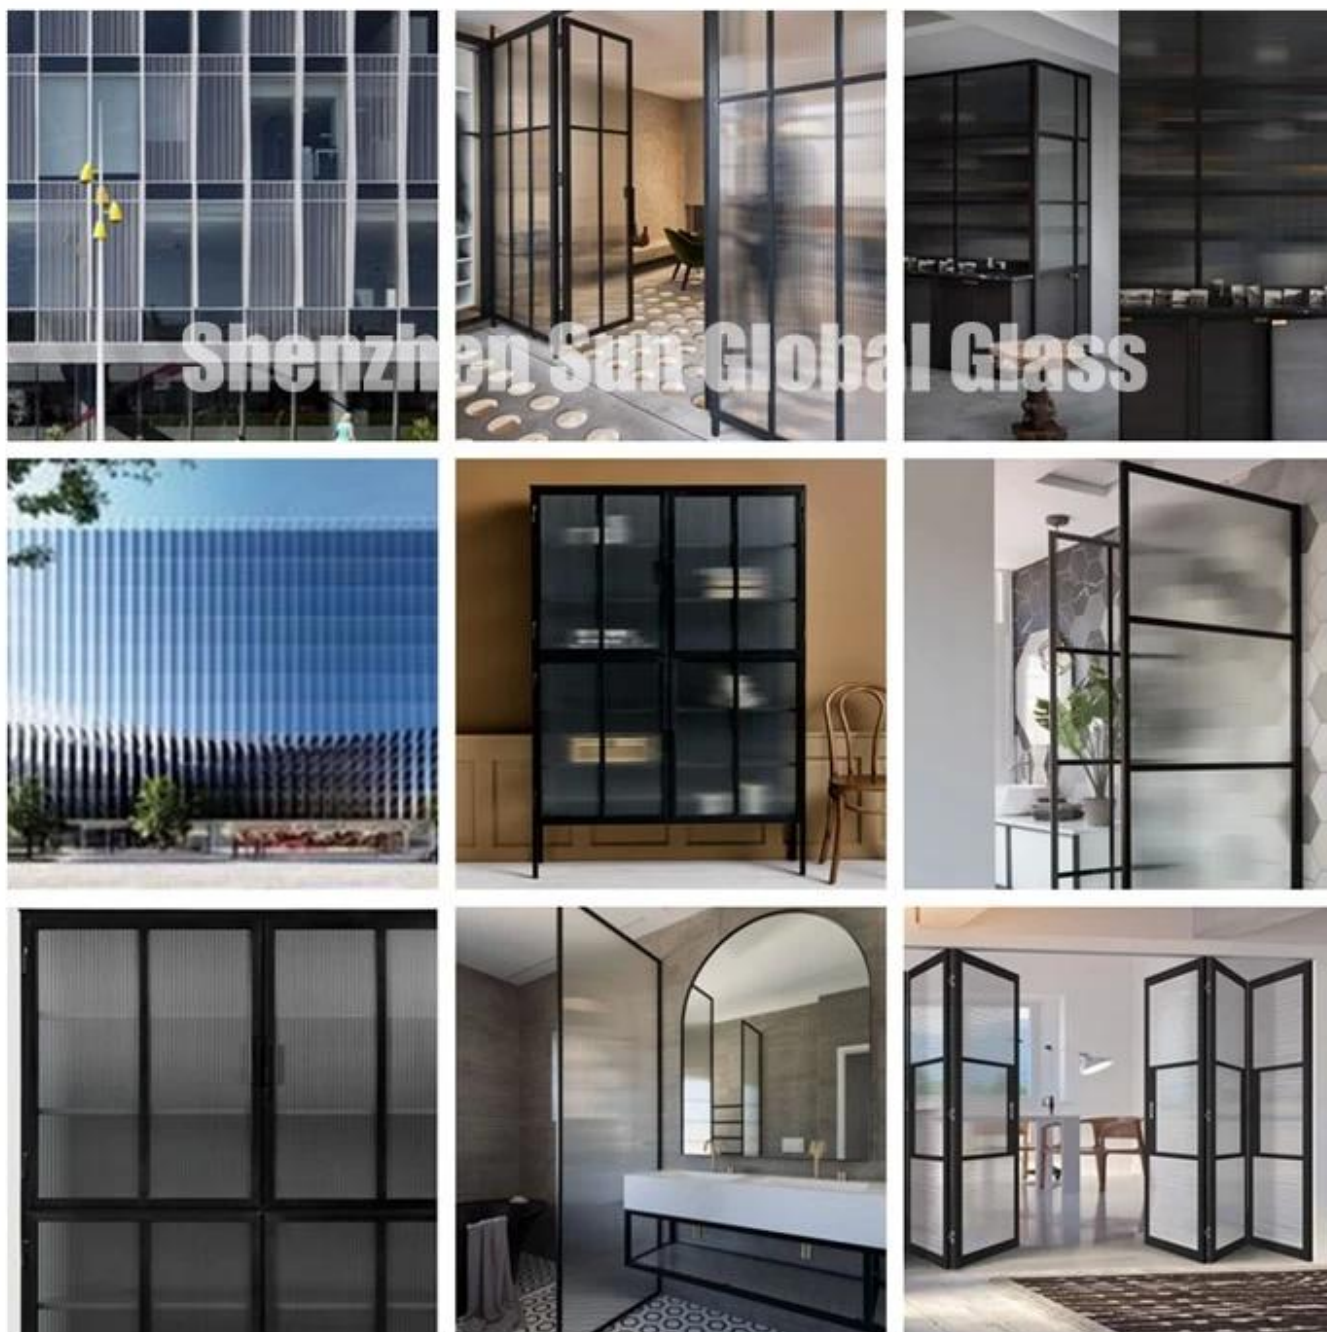

4. Стандарты качества ANSI Z97 США.

Применение закаленного рифленого стекла:

1. Перила, балюстрада, перила, балкон;
2. душевая комната;
3. Фасадное стекло, перегородки;
4. двери;
5. Фасады.