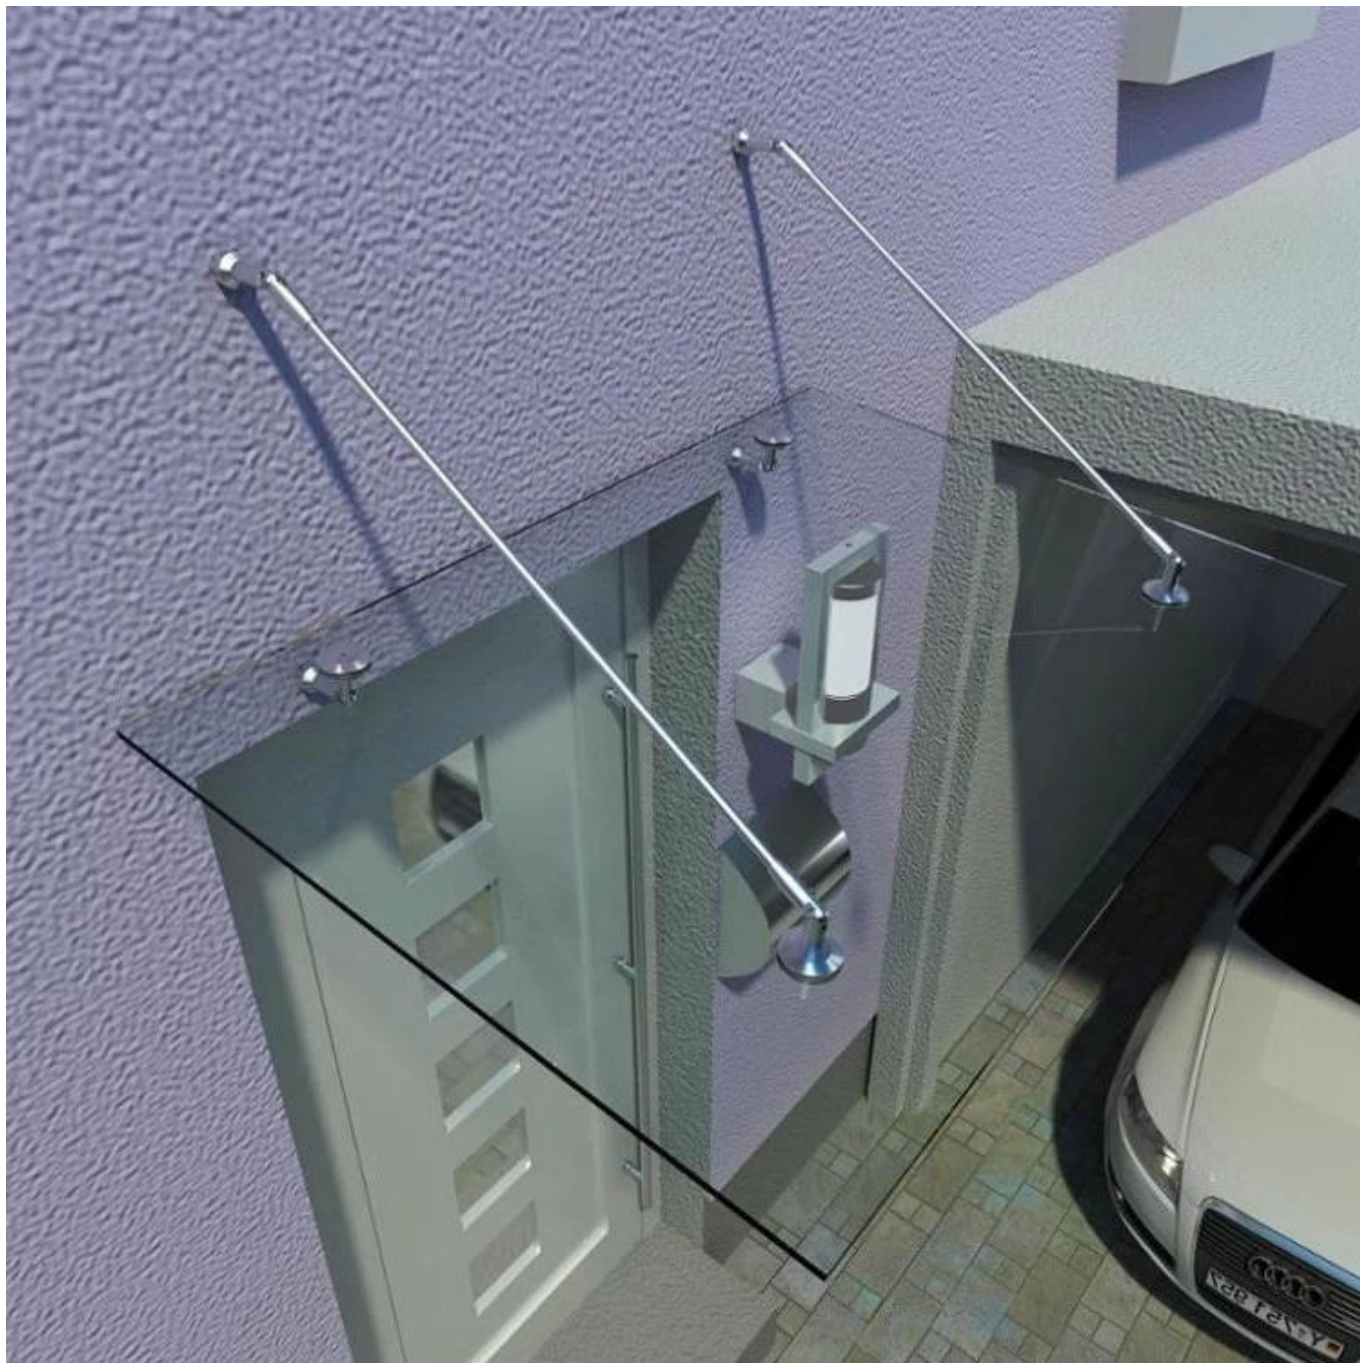

Дверной купол из ламинированного стекла SZG 9,14 мм - Лучший производитель и завод по производству стеклянного купола в Китае

[ламинированное стекло](#) мочьопировать профессионал Видит практическую особенность дома. Обычно устанавливаемый над входными дверями стеклянный навес защищает от внешних воздействий погодные условия, а прозрачный стеклянный навес позволит более естественным образом передавать энергию в зону входа.

Вариант стекла: Ламинированное стекло яс h ig рекомендуется для остекления потолка.

Аппаратное обеспечение: доступно по запросу клиента (если длина вашего стекла превышает 2000 мм, мы предлагаем 3 комплекта оборудования, в противном случае достаточно 2 комплекта)

Преимущества:

1. Ламинированное стекло широко используется в проектах стеклянного навеса, когда ламинированное стекло разбивается, оно остается неотъемлемой частью пленки, сводящей к минимуму риск травмирования людей.
2. High Навес из прочного закаленного многослойного стекла может подвергаться воздействию hst и более сильным ударам, при более высокой нагрузке, как у ig ht, купол из многослойного стекла может выдерживать сильные ветровые и снеговые нагрузки.
3. Угол наклона стеклянного навеса должен быть отрегулирован на 90 ° или на 95 °.

Функции:

1. Этот стеклянный колпак предлагает h ig h практическую функцию для здания, обеспечивает защиту от всех погодных факторов при входе и существовании.
2. Этот многослойный стеклянный купол имеет хорошую пропускную способность l ig ht, а межслойная пленка может уменьшить пропускание вредных ультрафиолетовых лучей.
3. Покройте коридор между зданиями или транспортом.
4. Определите запись и сделайте ее приветствующим местом.