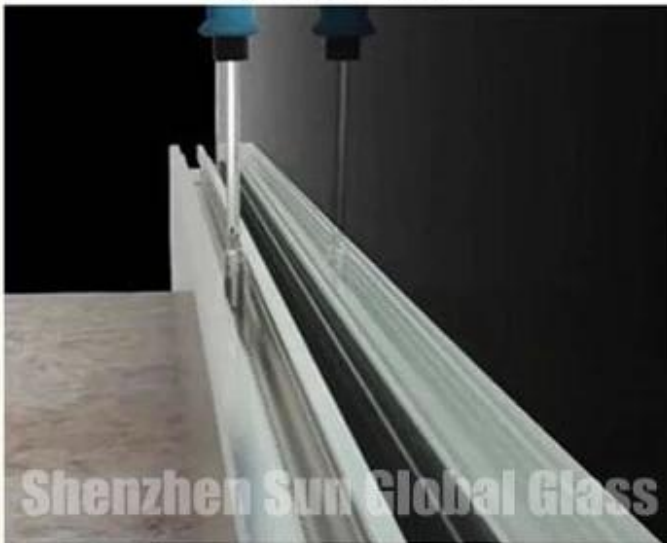

Спецификация:

Название и ст: Al и mini и m Канал U для перил / ограждений / баллонов и

Длина: обычно 3 м

Материал: сплав Al и mini и m из сплава SS-304 или SS-316

Покрытие: Al и мин. и м с порошковым или PVDF-покрытием, нержавеющая сталь с окрашиванием или зеркальным покрытием, требование клиента и est может быть с и в стеме

Цвет: серебристый, любой цвет на основе с и des stomer des ig n

Толщина стекла: 10 мм 12 мм 15 мм и т. Д.

Установка Al и mini и m Канал и:

Shenzhen Sun Global Glass

screw the aluminum groove to the floor
and drill the drain hole

Shenzhen Sun Global Glass

install the wedge

Shenzhen Sun Global Glass

install glass pad

Shenzhen Sun Global Glass

install the tempered or laminated glass

Shenzhen Sun Global Glass

turn the screw downward to secure
the glass

Shenzhen Sun Global Glass

put the top cover over the screw

Способ установки:

Существует три типа установки, см. Ниже:

Al и мини и м U канал приложения:

Все и mini и m Канал U может быть и se отдельно или с другими аксессуарами для перил / ограждений / баллонных стекол и.