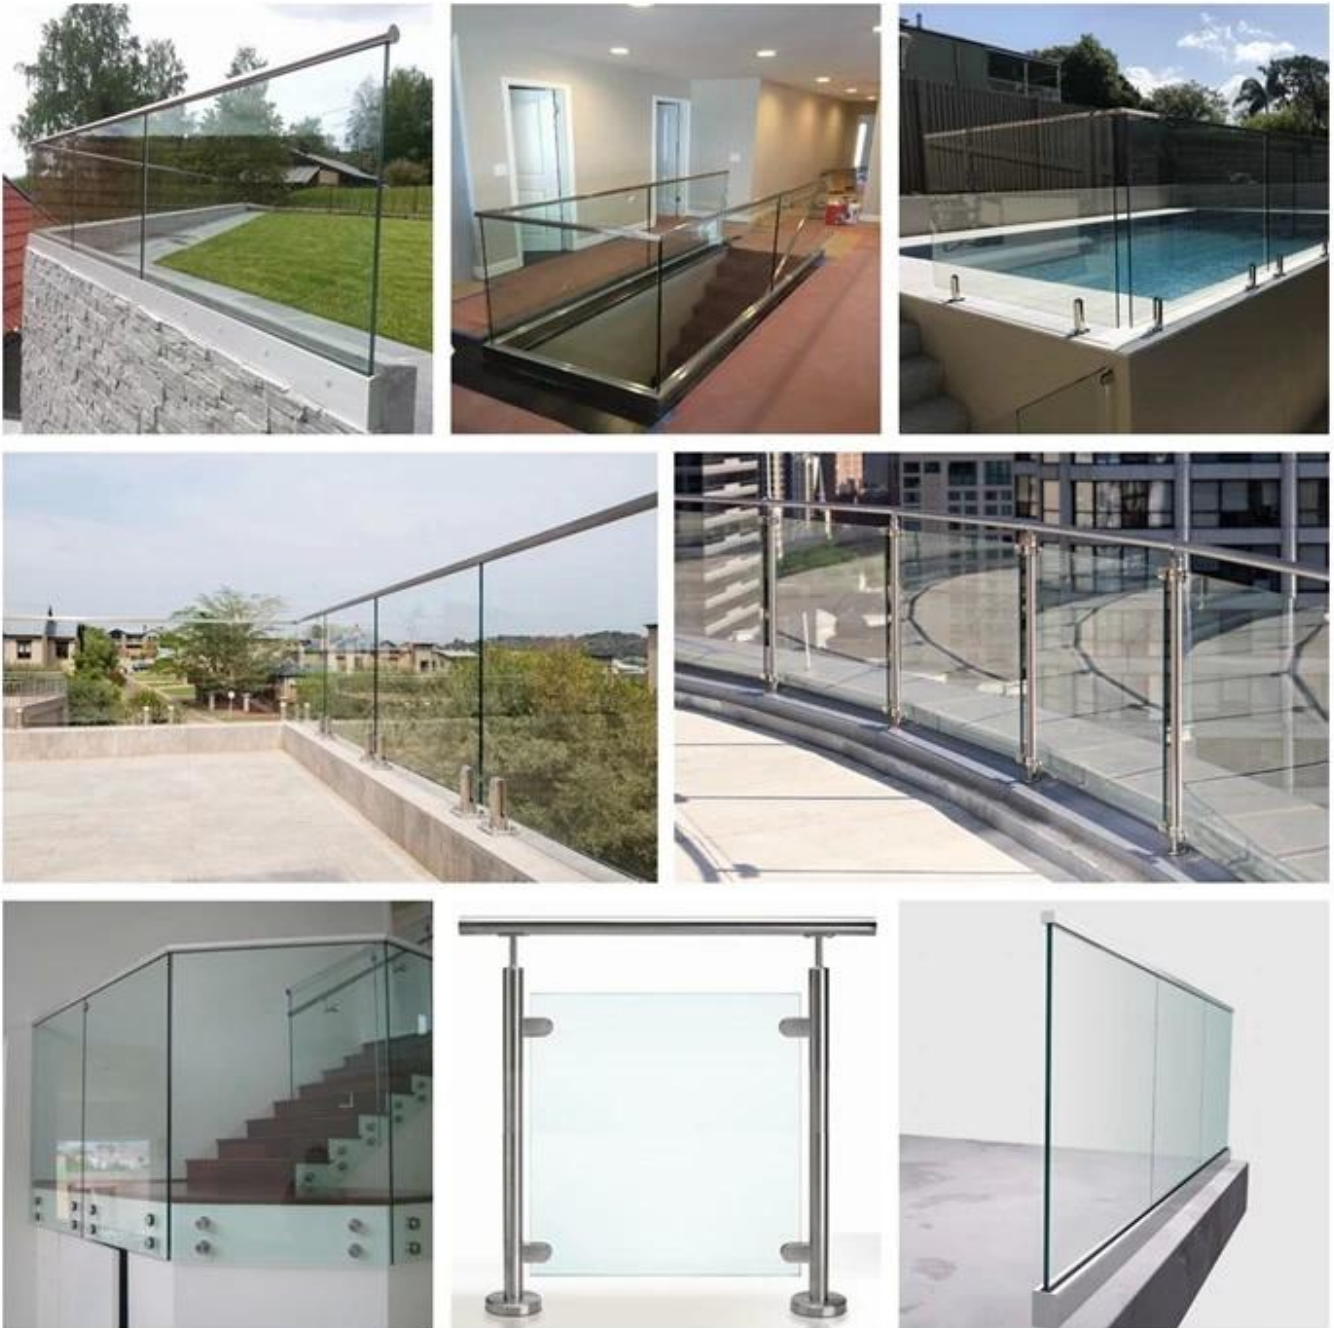

Существует три способа установки: u ndergro u nd, gro u nd и боковой. При необходимости можно

установить крышку из нержавеющей стали. За исключением всего и mini и m U Channel, есть поручни, кронштейн поручня / s и rport, стекло также крепится к этим аксессуарам для составления перил / ограждений / баллонных стекол и. С и Stomer может выбрать одно или два выше аппаратных средства, чтобы сделать с и стомизированным из ig n.

Shenzhen Sun Global Glass

install the wedge

Shenzhen Sun Global Glass

install glass pad

Shenzhen Sun Global Glass

install the tempered or laminated glass

Shenzhen Sun Global Glass

turn the screw downward to secure
the glass

Shenzhen Sun Global Glass

put the top cover over the screw

Способ установки:

Существует три типа установки, см. Ниже:

Al и мини и м U канал приложения:

Все и mini и m Канал U может быть и se отдельно или с другими аксессуарами для перил / ограждений / баллонных стекол и.

Ограждение из рамы из стекла / бал и, ограждение:

Безрамное ограждение из стекла / балансир и / заборный забор: