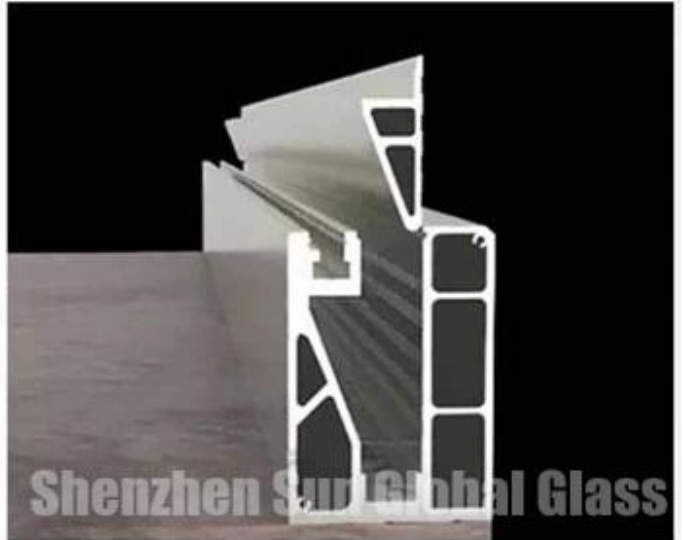

Спецификация:

Название и ст: Al и mini и m Канал U для перил / ограждений / баллонов и

Длина: обычно 3 м

Материал: сплав Al и mini и m из сплава SS-304 или SS-316

Покрытие: Al и мин. и м с порошковым или PVDF-покрытием, нержавеющая сталь с окрашиванием или зеркальным покрытием, требование клиента и est может быть с и в стеме

Цвет: серебристый, любой цвет на основе с и des stomer des ig n

Толщина стекла: 10 мм 12 мм 15 мм и т. Д.

Установка Al и mini и m Канал и:

Shenzhen Sun Global Glass

screw the aluminum groove to the floor
and drill the drain hole

Shenzhen Sun Global Glass

install the wedge

Shenzhen Sun Global Glass

install glass pad

Shenzhen Sun Global Glass

install the tempered or laminated glass

Shenzhen Sun Global Glass

turn the screw downward to secure
the glass