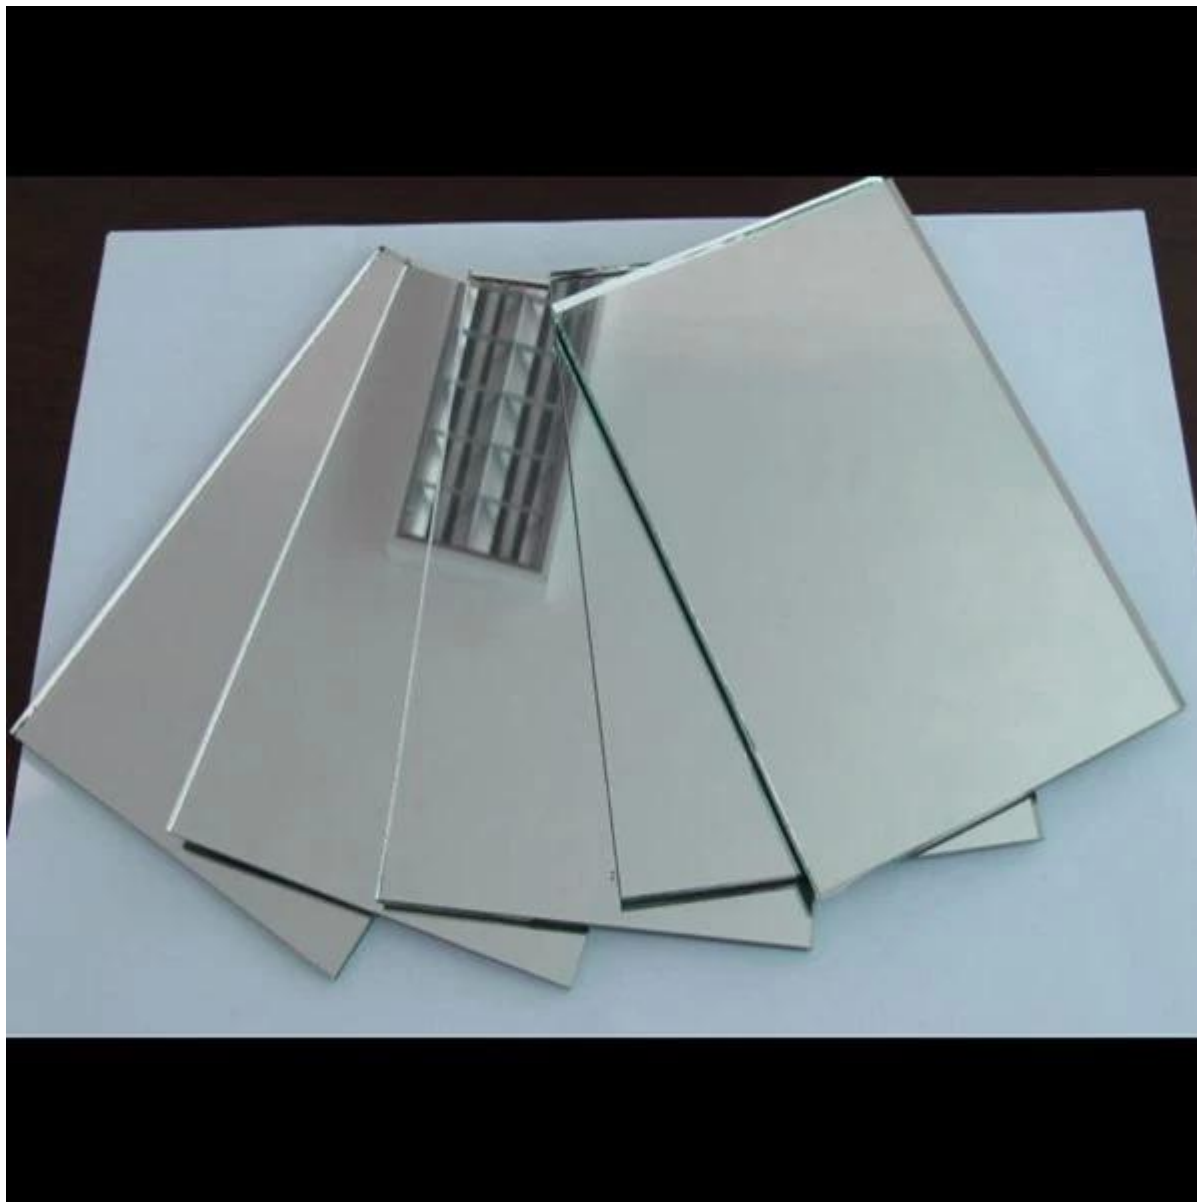

Производственные линии: