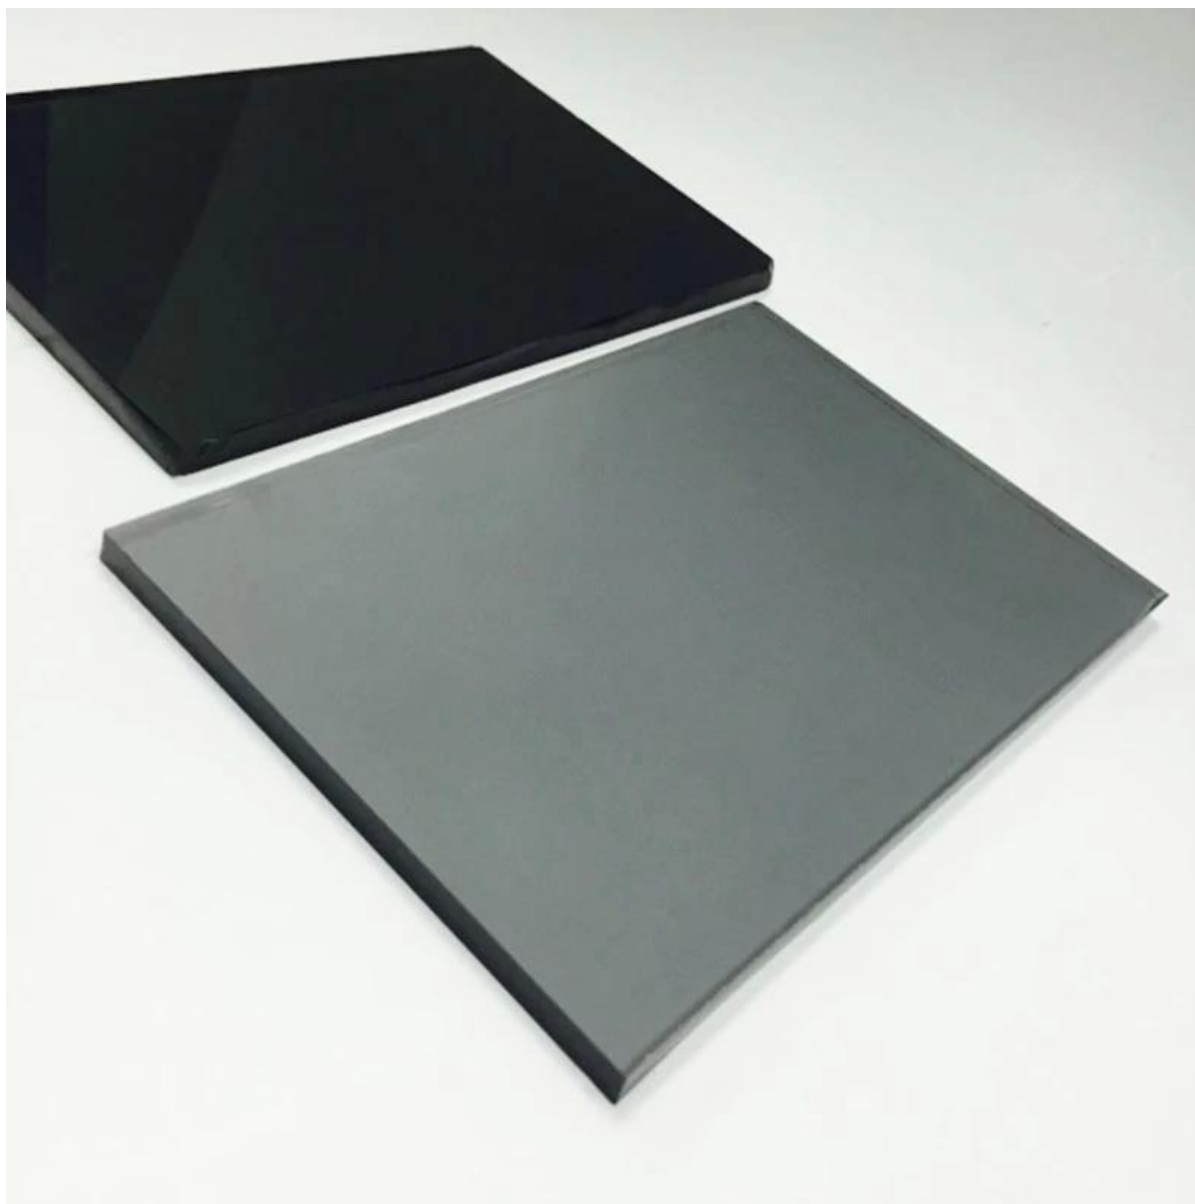

Производительность евро серый флоат-стекла 6 мм:

Item	Thickness	Visible Light Transmittance	Visible Light Reflectance	UV Light Transmittance	Direct Sunlight Transmittance	Direct Sunlight Reflectance	Total Solar Transmittance	Shdowing Coffecient (SC)	SHGC	K Value (Summer Daytime)	K Value (Winter Night)
Euro Bronze	5 mm	51.94%	6.44%	14.52%	51.78%	6.69%	62.50%	0.70	0.84	0.640	5.272
	6 mm	47.15%	6.73%	11.83%	46.87%	6.79%	58.83%	0.66	0.83	0.606	5.243
Euro Grey	5 mm	51.66%	6.36%	20.29%	49.19%	6.48%	60.63%	0.68	0.84	0.623	5.272
	6 mm	45.24%	6.06%	16.47%	42.98%	6.15%	56.11%	0.63	0.84	0.582	5.243
Dark Grey	5 mm	47.90%	6.77%	19.87%	46.96%	6.75%	58.91%	0.66	0.84	0.606	5.272
	6 mm	41.96%	6.59%	16.54%	41.37%	6.53%	54.82%	0.62	0.83	0.569	5.243
Light Blue	5 mm	71.07%	7.78%	26.60%	53.99%	6.94%	64.07%	0.72	0.654	5.272	5.843
	6 mm	67.74%	7.69%	24.13%	50.67%	6.96%	61.61%	0.69	0.632	5.243	5.808
French Green	5 mm	74.86%	8.03%	24.54%	48.75%	6.67%	60.26%	0.68	0.619	5.272	5.843
	6 mm	71.36%	7.66%	20.22%	43.72%	6.35%	56.60%	0.64	0.586	5.243	5.808

Производственные линии: