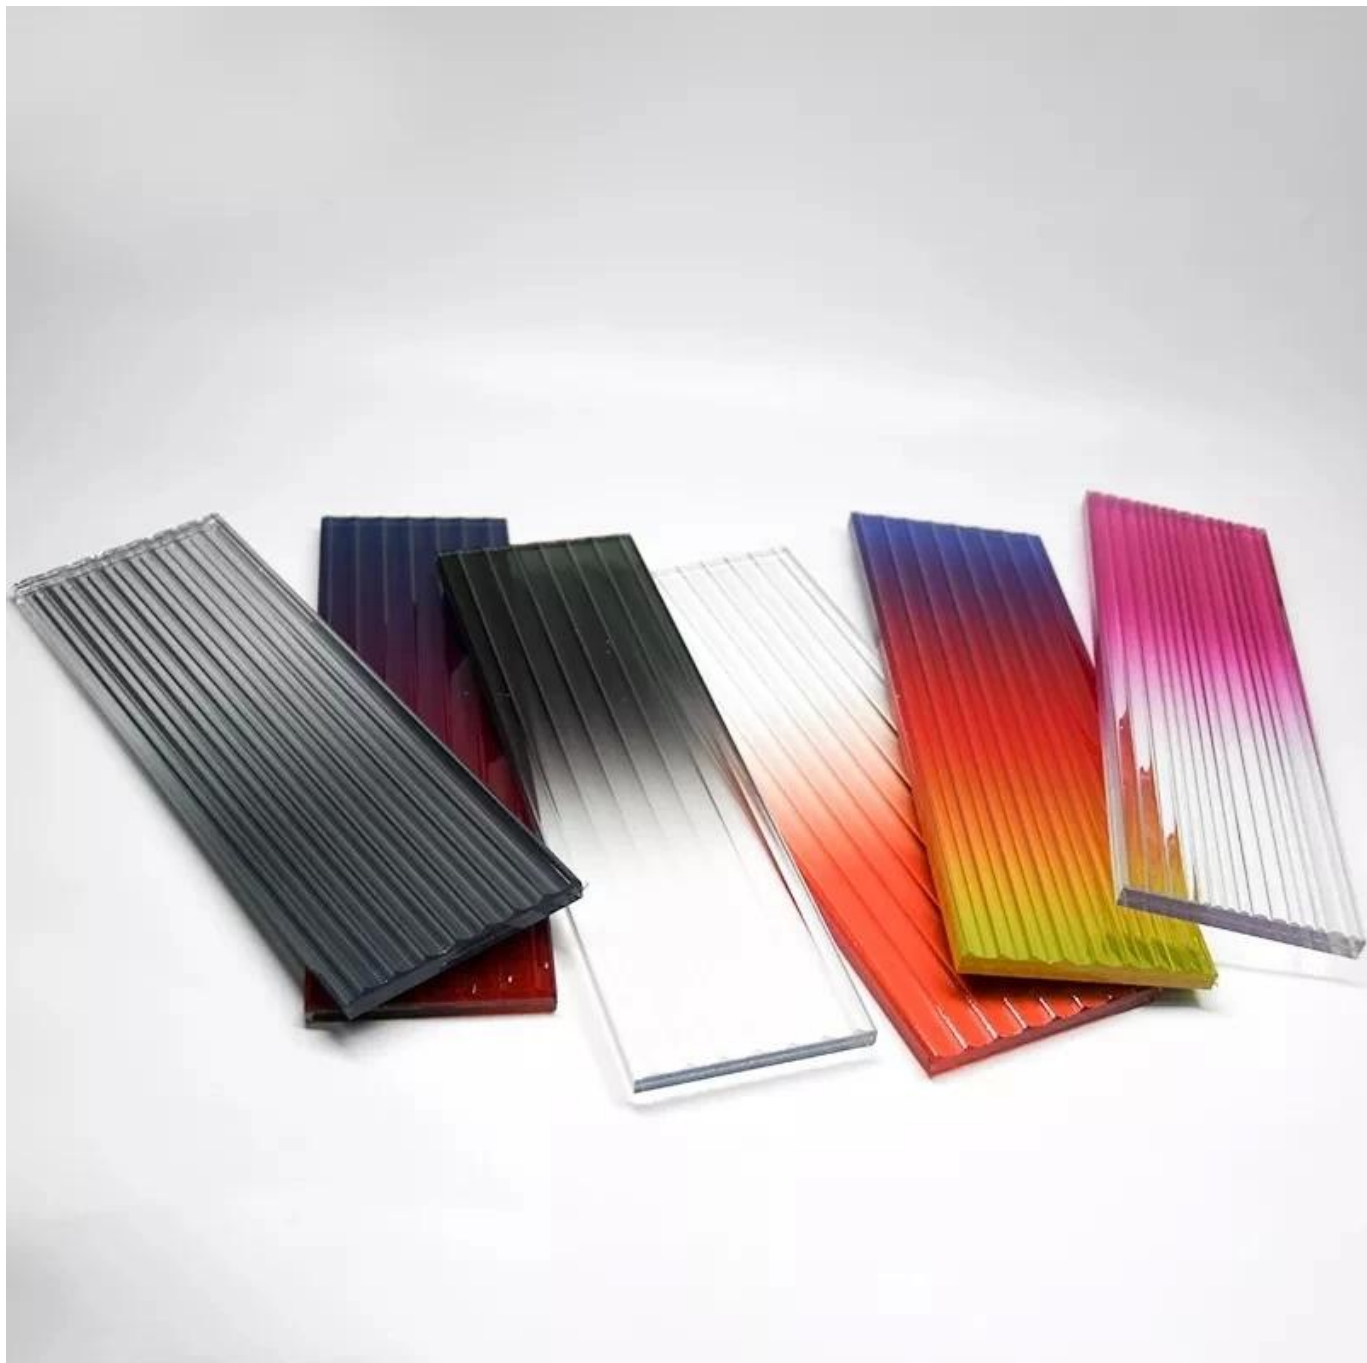

Описание продуктов

Элемент	Тип стекла	Вариант материала	Толщина (мм)	Толщина PVB/EVA/SGP (мм)	Примечание	
Украшение из стекла	Крашеное стекло	Ясно закаленное	3-25 или настроить	/	Все можно закалить	
		Низкое содержание железа/Utra прозрачное стекло	3-25 или настроить	/		
		Матовое стекло	3-25 или настроить	/		
		Кислотное травленое стекло	3-25 или настроить	/		
		Узорчатое стекло	5 или настроить	/		
	Эмалированное стекло	Ясно закаленное	3-25 или настроить	/		
		Низкое содержание железа/Utra прозрачное стекло	3-25 или настроить	/		
	Матовое стекло	Прозрачное стекло	3-25 или настроить	/		
		Низкое содержание железа/Utra прозрачное стекло	3-25 или настроить	/		
		Тонированные стекла	3-19 или настроить	/		
	Кислотное травленое стекло	Кислотное травленое стекло	3-25 или настроить	/		
	Зеркальное стекло	Зеркальное стекло	5,8 или настроить	/		Может быть закален
	Узорчатое/Узорчатое стекло	узорчатое/фигурное стекло	5 или настроить	/		Все можно закалить
	Горячая гибка стекла	Прозрачное стекло	5-25 или настроить	/		
		Низкое содержание железа/Utra прозрачное стекло	5-25 или настроить	/		
Тонированные стекла		5-25 или настроить	/			
Армированное многослойное стекло	Прозрачное стекло	3-25 или настроить	0,38,0,76,1,14 и выше			
	Низкое содержание железа/Utra прозрачное стекло	3-25 или настроить	0,38,0,76,1,14 и выше			
	тонированные стекла	3-25 или настроить	0,38,0,76,1,14 и выше			