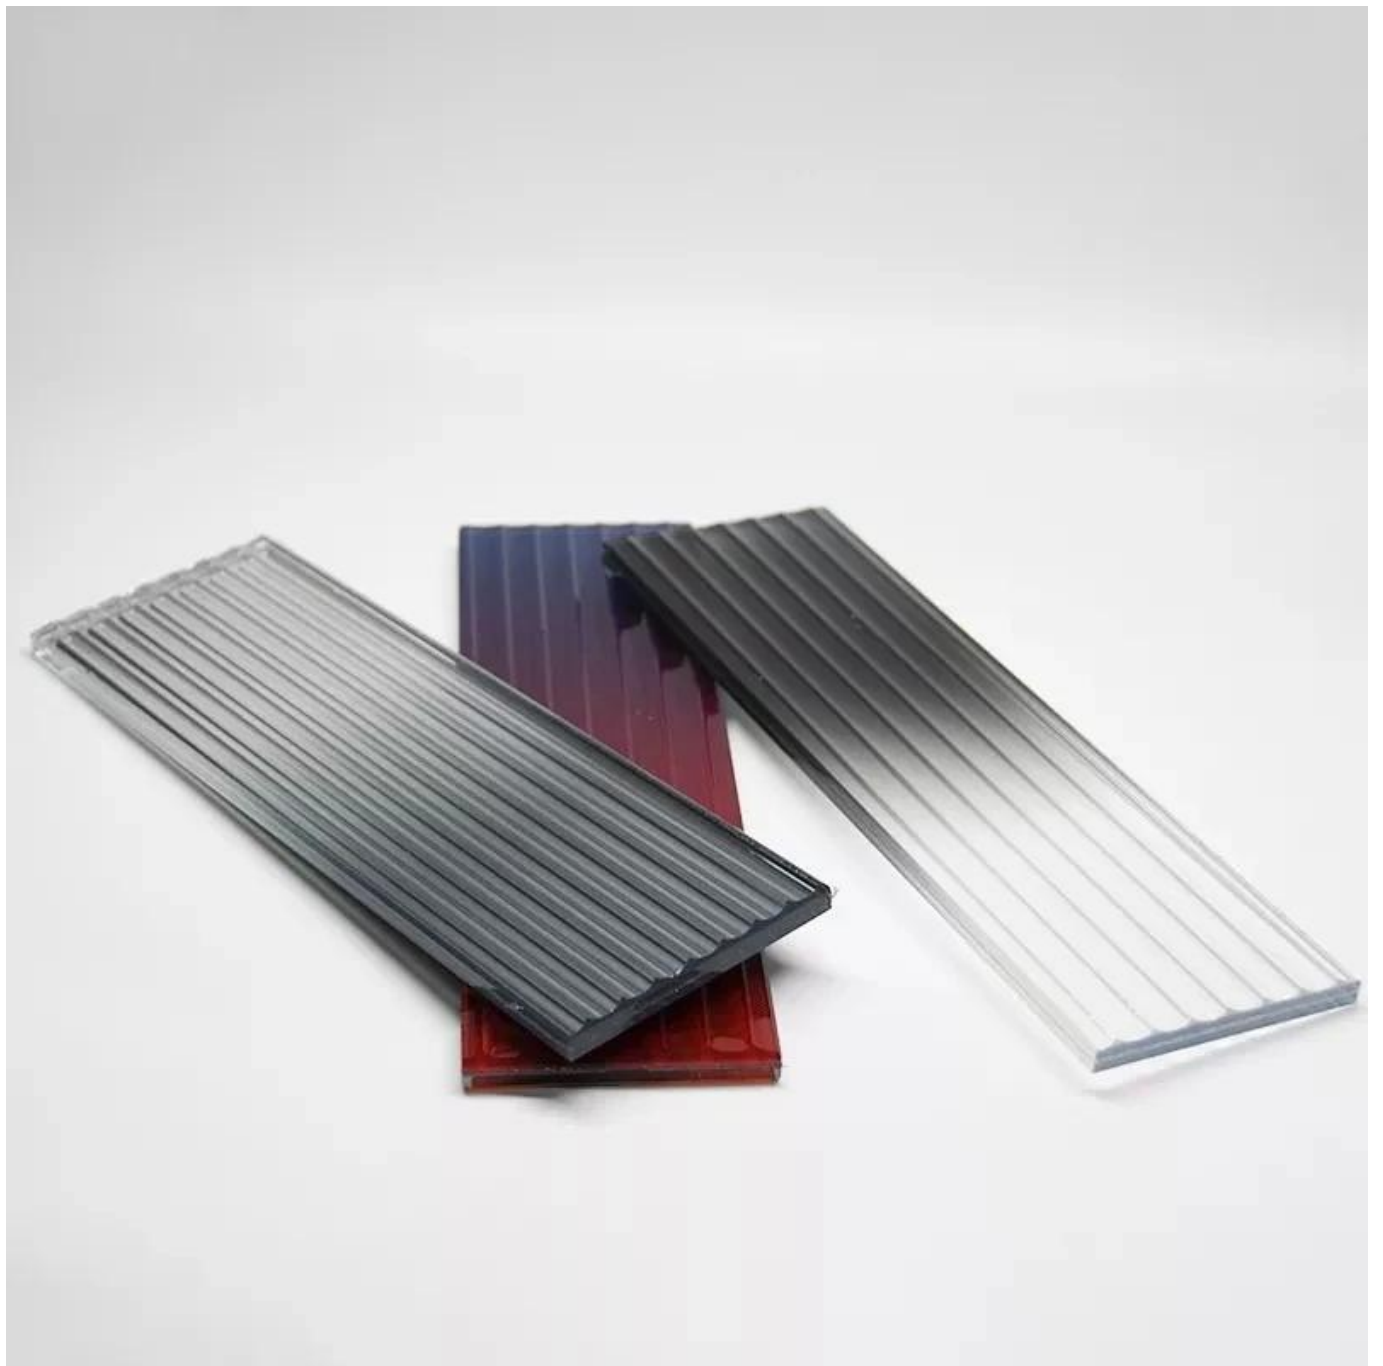

Описание продуктов

Элемент	Тип стекла	Вариант материала	Толщина (мм)	Толщина PVB/EVA/SGP (мм)	Примечание	
Украшение из стекла	Крашеное стекло	Ясно закаленное	3-25 или настроить	/	Все можно закалить	
		Низкое содержание железа/Utra прозрачное стекло	3-25 или настроить	/		
		Матовое стекло	3-25 или настроить	/		
		Кислотное травленое стекло	3-25 или настроить	/		
		Узорчатое стекло	5 или настроить	/		
	Эмалированное стекло	Ясно закаленное	3-25 или настроить	/		
		Низкое содержание железа/Utra прозрачное стекло	3-25 или настроить	/		
	Матовое стекло	Прозрачное стекло	3-25 или настроить	/		
		Низкое содержание железа/Utra прозрачное стекло	3-25 или настроить	/		
		Тонированные стекла	3-19 или настроить	/		
	Кислотное травленое стекло	Кислотное травленое стекло	3-25 или настроить	/		
	Зеркальное стекло	Зеркальное стекло	5,8 или настроить	/		Может быть закален
	Узорчатое/Узорчатое стекло	узорчатое/фигурное стекло	5 или настроить	/		Все можно закалить
	Горячая гибка стекла	Прозрачное стекло	5-25 или настроить	/		
		Низкое содержание железа/Utra прозрачное стекло	5-25 или настроить	/		
Тонированные стекла		5-25 или настроить	/			
Армированное многослойное стекло	Прозрачное стекло	3-25 или настроить	0,38,0,76,1,14 и выше			
	Низкое содержание железа/Utra прозрачное стекло	3-25 или настроить	0,38,0,76,1,14 и выше			
	тонированные стекла	3-25 или настроить	0,38,0,76,1,14 и выше			