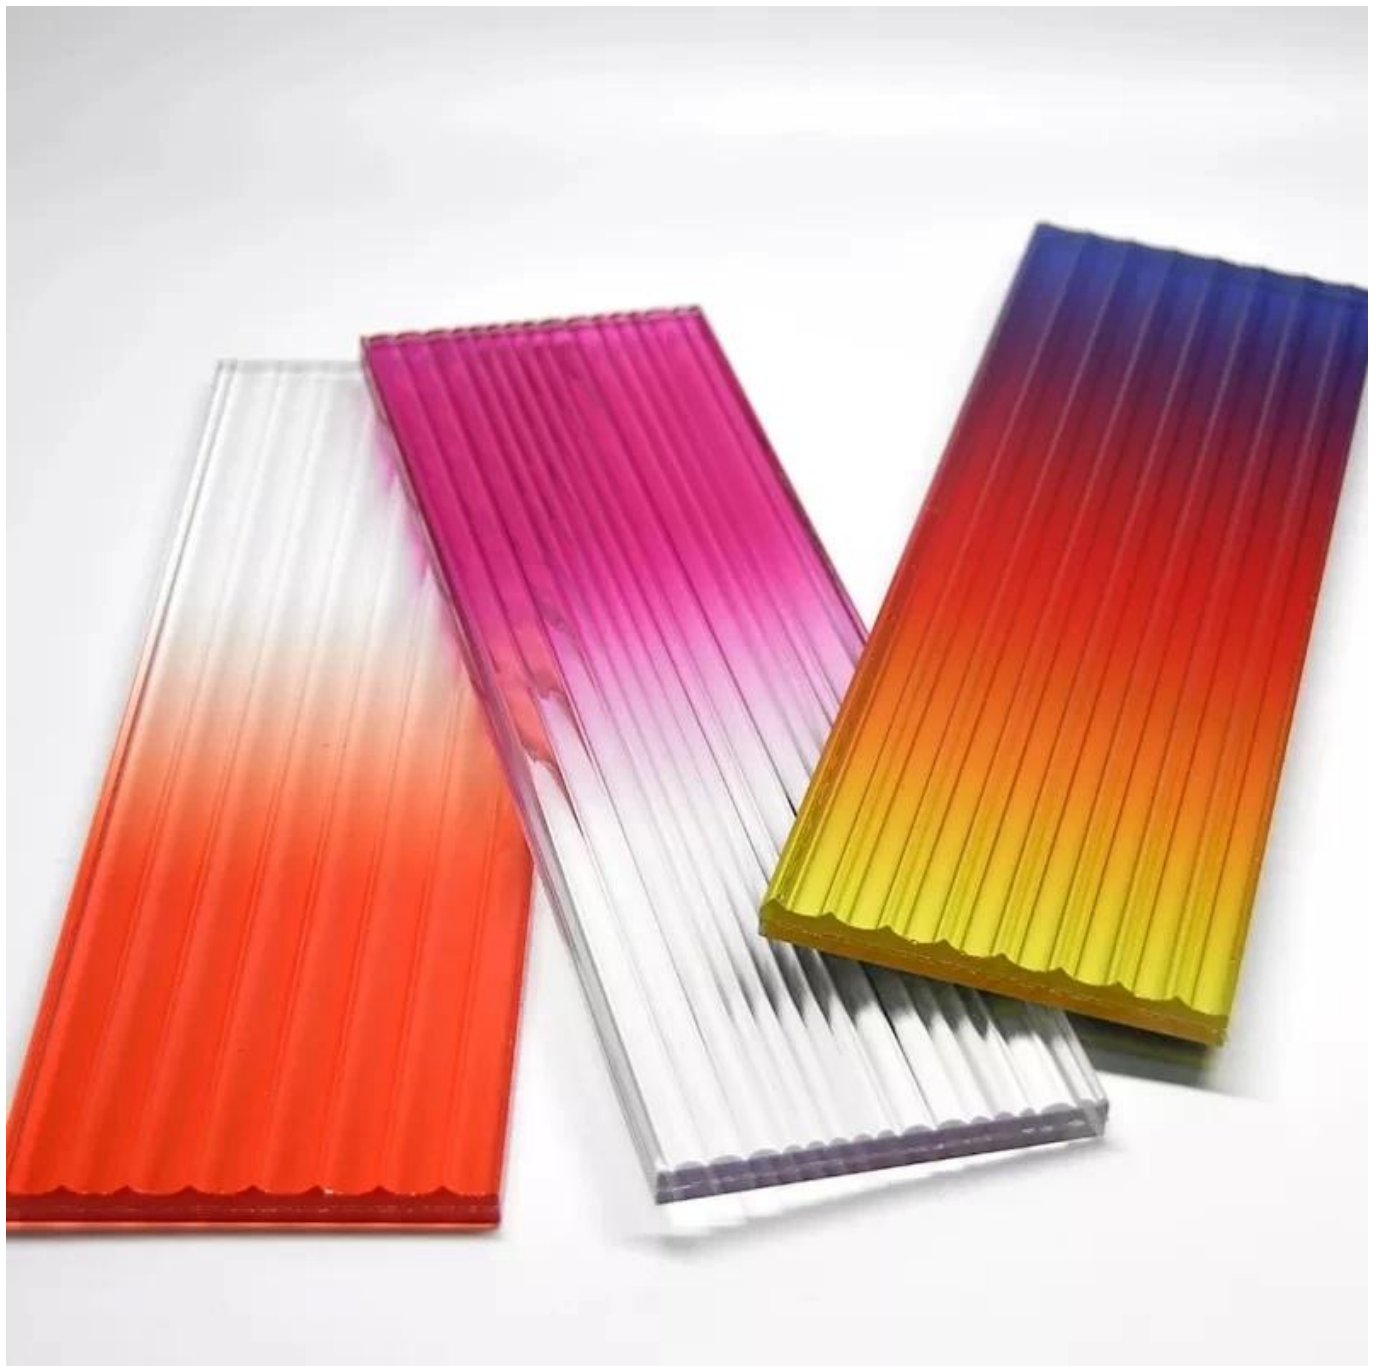

Описание продуктов

Элемент	Тип стекла	Вариант материала	Толщина (мм)	Толщина PVB/EVA/SGP (мм)	Примечание	
Украшение из стекла	Крашеное стекло	Ясно закаленное	3-25 или настроить	/	Все можно закалить	
		Низкое содержание железа/Utra прозрачное стекло	3-25 или настроить	/		
		Матовое стекло	3-25 или настроить	/		
		Кислотное травленое стекло	3-25 или настроить	/		
		Узорчатое стекло	5 или настроить	/		
	Эмалированное стекло	Ясно закаленное	3-25 или настроить	/		
		Низкое содержание железа/Utra прозрачное стекло	3-25 или настроить	/		
	Матовое стекло	Прозрачное стекло	3-25 или настроить	/		
		Низкое содержание железа/Utra прозрачное стекло	3-25 или настроить	/		
		Тонированные стекла	3-19 или настроить	/		
	Кислотное травленое стекло	Кислотное травленое стекло	3-25 или настроить	/		
	Зеркальное стекло	Зеркальное стекло	5,8 или настроить	/		Может быть закален
	Узорчатое/Узорчатое стекло	узорчатое/фигурное стекло	5 или настроить	/		Все можно закалить
	Горячая гибка стекла	Прозрачное стекло	5-25 или настроить	/		
		Низкое содержание железа/Utra прозрачное стекло	5-25 или настроить	/		
Тонированные стекла		5-25 или настроить	/			
Армированное многослойное стекло	Прозрачное стекло	3-25 или настроить	0,38,0,76,1,14 и выше			
	Низкое содержание железа/Utra прозрачное стекло	3-25 или настроить	0,38,0,76,1,14 и выше			
	тонированные стекла	3-25 или настроить	0,38,0,76,1,14 и выше			