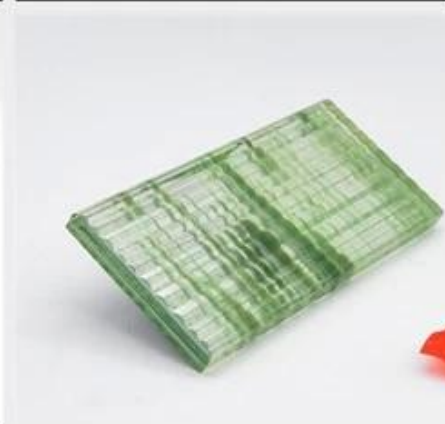

DECORATIVE GLASS

DIVERSE STYLES

Wired glass

landscape painting glass

Patterned glass

Carved glass

Decorative glass

Stained glass

molten glass

Laminated glass

striped glass

1. Термоплавленное стекло, также известное как кристаллическое трехмерное художественное стекло, плавленное стекло, плавленное стекло, литье стекла и

формованное в печи стекло. Рабочие помещают стеклянный лист и неорганический краситель в плавильную печь, которая нагревается до определенной точки. температуры, чтобы сформировать текстуру, сплавить или изогнуть, чтобы создать уникальные узоры на поверхности стекла.

Описание продуктов

наименование товара	Термоплавкое стекло, плавленное стекло, литое стекло, плавящееся стекло
Размер	Пользовательский размер резки в соответствии с требованиями
Матерлал	Неорганический краситель, квалифицированные листы флоат-стекла
Толщина	5 мм 6 мм 8 мм 10 мм 12 мм 15 мм 19 мм, другая нестандартная толщина
Ремесло	Узор/сплав, детали могут быть настроены путем переговоров
Функции	1. Богатый дизайн, может удовлетворить стремление разных людей к разнообразию стиля украшения и эстетическому ощущению. 2. Богатые и красочные текстуры дизайна рисунка, помогают создать сильное трехмерное чувство 3. Хороший звукопоглощающий эффект 4. Гибкий процесс: резка нестандартной формы, сверление отверстий, вырезание пазов, полировка краев, закалка отверстий. ручная полировка, гибка, вырезание и фигурные вырезы 5. Соответствие различным инженерным проектам и требованиям к мебели.
Упаковка	Прочные экспортные фанерные ящики для обеспечения безопасной доставки
Срок поставки	7-15 рабочих дней после подтверждения заказа