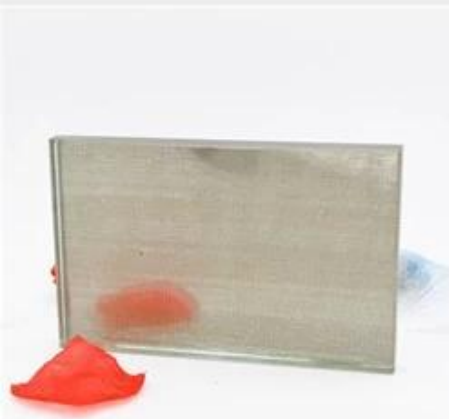

DECORATIVE GLASS

DIVERSE STYLES

Wired glass

landscape painting glass

Patterned glass

Carved glass

Decorative glass

Stained glass

molten glass

Laminated glass

striped glass

1. Термоплавленное стекло, также известное как кристаллическое трехмерное художественное стекло, плавленное стекло, плавленное стекло, литье стекла и

формованное в печи стекло. Рабочие помещают стеклянный лист и неорганический краситель в плавильную печь, которая нагревается до определенной точки. температуры, чтобы сформировать текстуру, сплавить или изогнуть, чтобы создать уникальные узоры на поверхности стекла.

Описание продуктов

наименование товара	Термоплавкое стекло, плавленное стекло, литое стекло, плавящееся стекло
Размер	Пользовательский размер резки в соответствии с требованиями
Матерлал	Неорганический краситель, квалифицированные листы флоат-стекла
Толщина	5 мм 6 мм 8 мм 10 мм 12 мм 15 мм 19 мм, другая нестандартная толщина
Ремесло	Узор/сплав, детали могут быть настроены путем переговоров
Функции	1. Богатый дизайн, может удовлетворить стремление разных людей к разнообразию стиля украшения и эстетическому ощущению. 2. Богатые и красочные текстуры дизайна рисунка, помогают создать сильное трехмерное чувство 3. Хороший звукопоглощающий эффект 4. Гибкий процесс: резка нестандартной формы, сверление отверстий, вырезание пазов, полировка краев, закалка отверстий. ручная полировка, гибка, вырезание и фигурные вырезы 5. Соответствие различным инженерным проектам и требованиям к мебели.
Упаковка	Прочные экспортные фанерные ящики для обеспечения безопасной доставки
Срок поставки	7-15 рабочих дней после подтверждения заказа