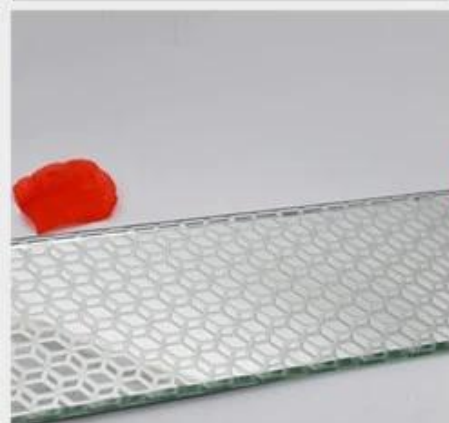

DECORATIVE GLASS

DIVERSE STYLES

Wired glass

landscape painting glass

Patterned glass

Carved glass

Decorative glass

Stained glass

molten glass

Laminated glass

striped glass

1. Термоплавленное стекло, также известное как кристаллическое трехмерное художественное стекло, плавленное стекло, плавленное стекло, литье стекла и

формованное в печи стекло. Рабочие помещают стеклянный лист и неорганический краситель в плавильную печь, которая нагревается до определенной точки. температуры, чтобы сформировать текстуру, сплавить или изогнуть, чтобы создать уникальные узоры на поверхности стекла.

Описание продуктов

наименование товара	Термоплавкое стекло, плавленное стекло, литое стекло, плавящееся стекло
Размер	Пользовательский размер резки в соответствии с требованиями
Матерлал	Неорганический краситель, квалифицированные листы флоат-стекла
Толщина	5 мм 6 мм 8 мм 10 мм 12 мм 15 мм 19 мм, другая нестандартная толщина
Ремесло	Узор/сплав, детали могут быть настроены путем переговоров
Функции	1. Богатый дизайн, может удовлетворить стремление разных людей к разнообразию стиля украшения и эстетическому ощущению. 2. Богатые и красочные текстуры дизайна рисунка, помогают создать сильное трехмерное чувство 3. Хороший звукопоглощающий эффект 4. Гибкий процесс: резка нестандартной формы, сверление отверстий, вырезание пазов, полировка краев, закалка отверстий. ручная полировка, гибка, вырезание и фигурные вырезы 5. Соответствие различным инженерным проектам и требованиям к мебели.
Упаковка	Прочные экспортные фанерные ящики для обеспечения безопасной доставки
Срок поставки	7-15 рабочих дней после подтверждения заказа