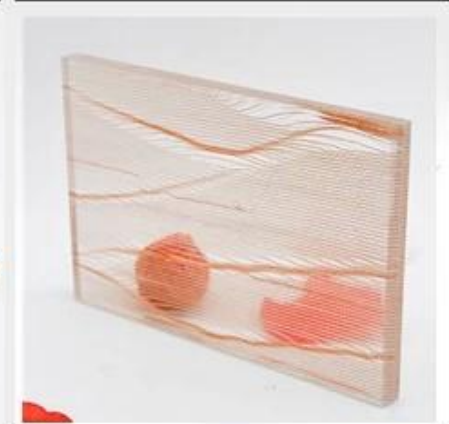

DECORATIVE GLASS

DIVERSE STYLES

Wired glass

landscape painting glass

Patterned glass

Carved glass

Decorative glass

Stained glass

molten glass

Laminated glass

striped glass

1. Термоплавленное стекло, также известное как кристаллическое трехмерное художественное стекло, плавленное стекло, плавленное стекло, литье стекла и

формованное в печи стекло. Рабочие помещают стеклянный лист и неорганический краситель в плавильную печь, которая нагревается до определенной точки. температуры, чтобы сформировать текстуру, сплавить или изогнуть, чтобы создать уникальные узоры на поверхности стекла.

Описание продуктов

наименование товара	Термоплавкое стекло, плавленное стекло, литое стекло, плавящееся стекло
Размер	Пользовательский размер резки в соответствии с требованиями
Матерлал	Неорганический краситель, квалифицированные листы флоат-стекла
Толщина	5 мм 6 мм 8 мм 10 мм 12 мм 15 мм 19 мм, другая нестандартная толщина
Ремесло	Узор/сплав, детали могут быть настроены путем переговоров
Функции	1. Богатый дизайн, может удовлетворить стремление разных людей к разнообразию стиля украшения и эстетическому ощущению. 2. Богатые и красочные текстуры дизайна рисунка, помогают создать сильное трехмерное чувство 3. Хороший звукопоглощающий эффект 4. Гибкий процесс: резка нестандартной формы, сверление отверстий, вырезание пазов, полировка краев, закалка отверстий. ручная полировка, гибка, вырезание и фигурные вырезы 5. Соответствие различным инженерным проектам и требованиям к мебели.
Упаковка	Прочные экспортные фанерные ящики для обеспечения безопасной доставки
Срок поставки	7-15 рабочих дней после подтверждения заказа