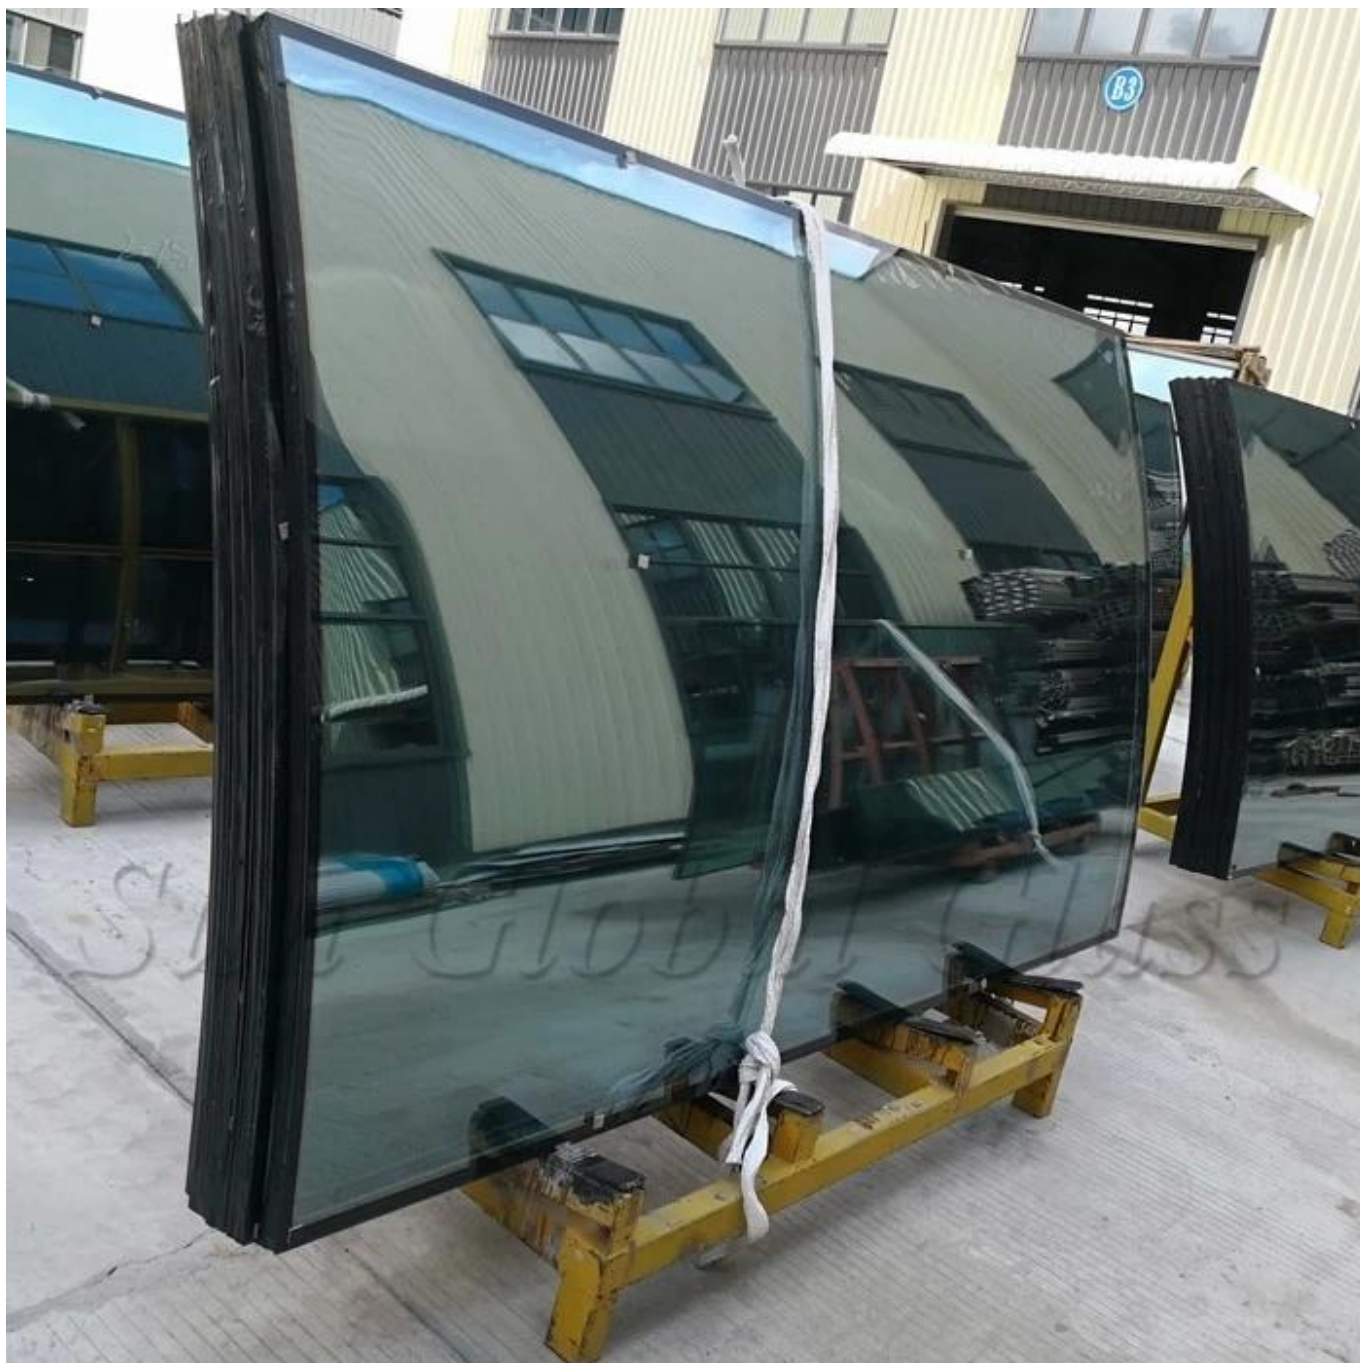

Испытание на пропитанный тепло:

Испытание на нагрев (HST) представляет собой процесс после закалки стекла. Стекло будет помещено в печь для выдержки тепла после закалки. Закаленное стекло с высоким содержанием никеля может быть искусственно разрушено в печи для выдержки тепла, так что после установки он может избежать самовоспламенения закаленного стекла.

Характеристики: