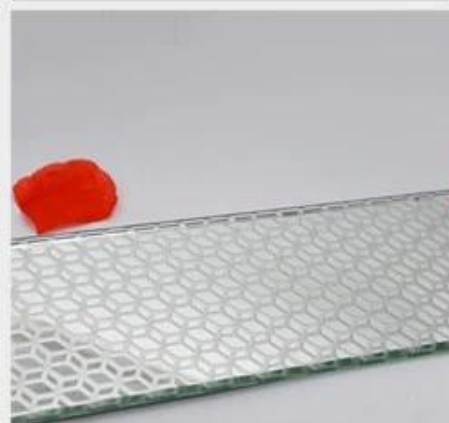

DECORATIVE GLASS

DIVERSE STYLES

Wired glass

landscape painting glass

Patterned glass

Carved glass

Decorative glass

Stained glass

molten glass

Laminated glass

striped glass

1. Термоплавкое стекло, также известное как кристаллическое трехмерное художественное стекло, плавленное стекло, плавленное стекло, литье стекла и

формованное в печи стекло. Рабочие помещают стеклянный лист и неорганический краситель в плавильную печь, которая нагревается до определенной точки. температуры, чтобы сформировать текстуру, сплавить или изогнуть, чтобы создать уникальные узоры на поверхности стекла.

Описание продуктов

| | |
|---------------------|--|
| наименование товара | Термоплавленное стекло, плавленное стекло, литое стекло, плавящееся стекло |
| Размер | Пользовательский размер резки в соответствии с требованиями |
| Материал | Неорганический краситель, квалифицированные листы флоат-стекла |
| Толщина | 5 мм 6 мм 8 мм 10 мм 12 мм 15 мм 19 мм, другая нестандартная толщина |
| Ремесло | Узор/сплав, детали могут быть настроены путем переговоров |
| Функции | 1. Богатый дизайн, может удовлетворить стремление разных людей к разнообразию стиля украшения и эстетическому ощущению. 2. Богатые и красочные текстуры дизайна рисунка, помогают создать сильное трехмерное чувство 3. Хороший звукопоглощающий эффект 4. Гибкий процесс: резка нестандартной формы, сверление отверстий, вырезание пазов, полировка краев, закалка отверстий. ручная полировка, гибка, вырезание и фигурные вырезы 5. Соответствие различным инженерным проектам и требованиям к мебели. |
| Упаковка | Прочные экспортные фанерные ящики для обеспечения безопасной доставки |
| Срок поставки | 7-15 рабочих дней после подтверждения заказа |