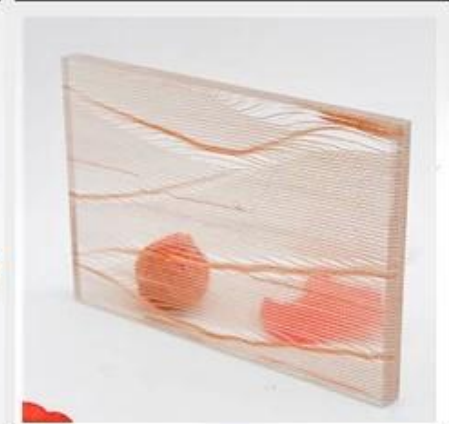

DECORATIVE GLASS

DIVERSE STYLES

Wired glass

landscape painting glass

Patterned glass

Carved glass

Decorative glass

Stained glass

molten glass

Laminated glass

striped glass

1. Термоплавкое стекло, также известное как кристаллическое трехмерное художественное стекло, плавленное стекло, плавленное стекло, литье стекла и

формованное в печи стекло. Рабочие помещают стеклянный лист и неорганический краситель в плавильную печь, которая нагревается до определенной точки. температуры, чтобы сформировать текстуру, сплавить или изогнуть, чтобы создать уникальные узоры на поверхности стекла.

Описание продуктов

| | |
|---------------------|--|
| наименование товара | Термоплавленное стекло, плавленное стекло, литое стекло, плавящееся стекло |
| Размер | Пользовательский размер резки в соответствии с требованиями |
| Материал | Неорганический краситель, квалифицированные листы флоат-стекла |
| Толщина | 5 мм 6 мм 8 мм 10 мм 12 мм 15 мм 19 мм, другая нестандартная толщина |
| Ремесло | Узор/сплав, детали могут быть настроены путем переговоров |
| Функции | 1. Богатый дизайн, может удовлетворить стремление разных людей к разнообразию стиля украшения и эстетическому ощущению. 2. Богатые и красочные текстуры дизайна рисунка, помогают создать сильное трехмерное чувство 3. Хороший звукопоглощающий эффект 4. Гибкий процесс: резка нестандартной формы, сверление отверстий, вырезание пазов, полировка краев, закалка отверстий. ручная полировка, гибка, вырезание и фигурные вырезы 5. Соответствие различным инженерным проектам и требованиям к мебели. |
| Упаковка | Прочные экспортные фанерные ящики для обеспечения безопасной доставки |
| Срок поставки | 7-15 рабочих дней после подтверждения заказа |