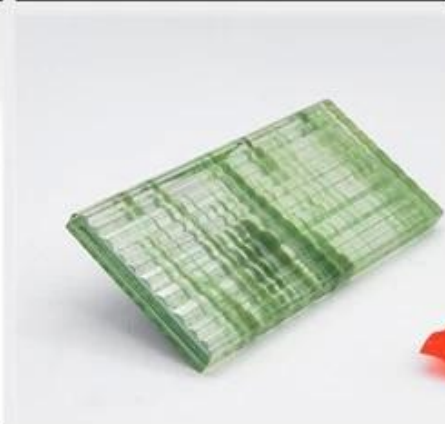

DECORATIVE GLASS

DIVERSE STYLES

Wired glass

landscape painting glass

Patterned glass

Carved glass

Decorative glass

Stained glass

molten glass

Laminated glass

striped glass

1. Термоплавкое стекло, также известное как кристаллическое трехмерное художественное стекло, плавленное стекло, плавленное стекло, литье стекла и

формованное в печи стекло. Рабочие помещают стеклянный лист и неорганический краситель в плавильную печь, которая нагревается до определенной точки. температуры, чтобы сформировать текстуру, сплавить или изогнуть, чтобы создать уникальные узоры на поверхности стекла.

Описание продуктов

| | |
|---------------------|--|
| наименование товара | Термоплавленное стекло, плавленное стекло, литое стекло, плавящееся стекло |
| Размер | Пользовательский размер резки в соответствии с требованиями |
| Материал | Неорганический краситель, квалифицированные листы флоат-стекла |
| Толщина | 5 мм 6 мм 8 мм 10 мм 12 мм 15 мм 19 мм, другая нестандартная толщина |
| Ремесло | Узор/сплав, детали могут быть настроены путем переговоров |
| Функции | 1. Богатый дизайн, может удовлетворить стремление разных людей к разнообразию стиля украшения и эстетическому ощущению. 2. Богатые и красочные текстуры дизайна рисунка, помогают создать сильное трехмерное чувство 3. Хороший звукопоглощающий эффект 4. Гибкий процесс: резка нестандартной формы, сверление отверстий, вырезание пазов, полировка краев, закалка отверстий. ручная полировка, гибка, вырезание и фигурные вырезы 5. Соответствие различным инженерным проектам и требованиям к мебели. |
| Упаковка | Прочные экспортные фанерные ящики для обеспечения безопасной доставки |
| Срок поставки | 7-15 рабочих дней после подтверждения заказа |