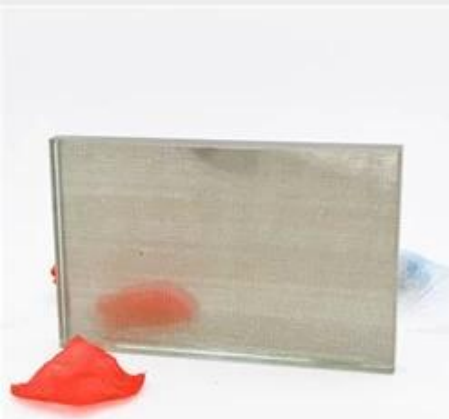

DECORATIVE GLASS

DIVERSE STYLES

Wired glass

landscape painting glass

Patterned glass

Carved glass

Decorative glass

Stained glass

molten glass

Laminated glass

striped glass

1. Термоплавкое стекло, также известное как кристаллическое трехмерное художественное стекло, плавленное стекло, плавленное стекло, литье стекла и

формованное в печи стекло. Рабочие помещают стеклянный лист и неорганический краситель в плавильную печь, которая нагревается до определенной точки. температуры, чтобы сформировать текстуру, сплавить или изогнуть, чтобы создать уникальные узоры на поверхности стекла.

Описание продуктов

| | |
|---------------------|--|
| наименование товара | Термоплавленное стекло, плавленное стекло, литое стекло, плавящееся стекло |
| Размер | Пользовательский размер резки в соответствии с требованиями |
| Материал | Неорганический краситель, квалифицированные листы флоат-стекла |
| Толщина | 5 мм 6 мм 8 мм 10 мм 12 мм 15 мм 19 мм, другая нестандартная толщина |
| Ремесло | Узор/сплав, детали могут быть настроены путем переговоров |
| Функции | 1. Богатый дизайн, может удовлетворить стремление разных людей к разнообразию стиля украшения и эстетическому ощущению. 2. Богатые и красочные текстуры дизайна рисунка, помогают создать сильное трехмерное чувство 3. Хороший звукопоглощающий эффект 4. Гибкий процесс: резка нестандартной формы, сверление отверстий, вырезание пазов, полировка краев, закалка отверстий. ручная полировка, гибка, вырезание и фигурные вырезы 5. Соответствие различным инженерным проектам и требованиям к мебели. |
| Упаковка | Прочные экспортные фанерные ящики для обеспечения безопасной доставки |
| Срок поставки | 7-15 рабочих дней после подтверждения заказа |