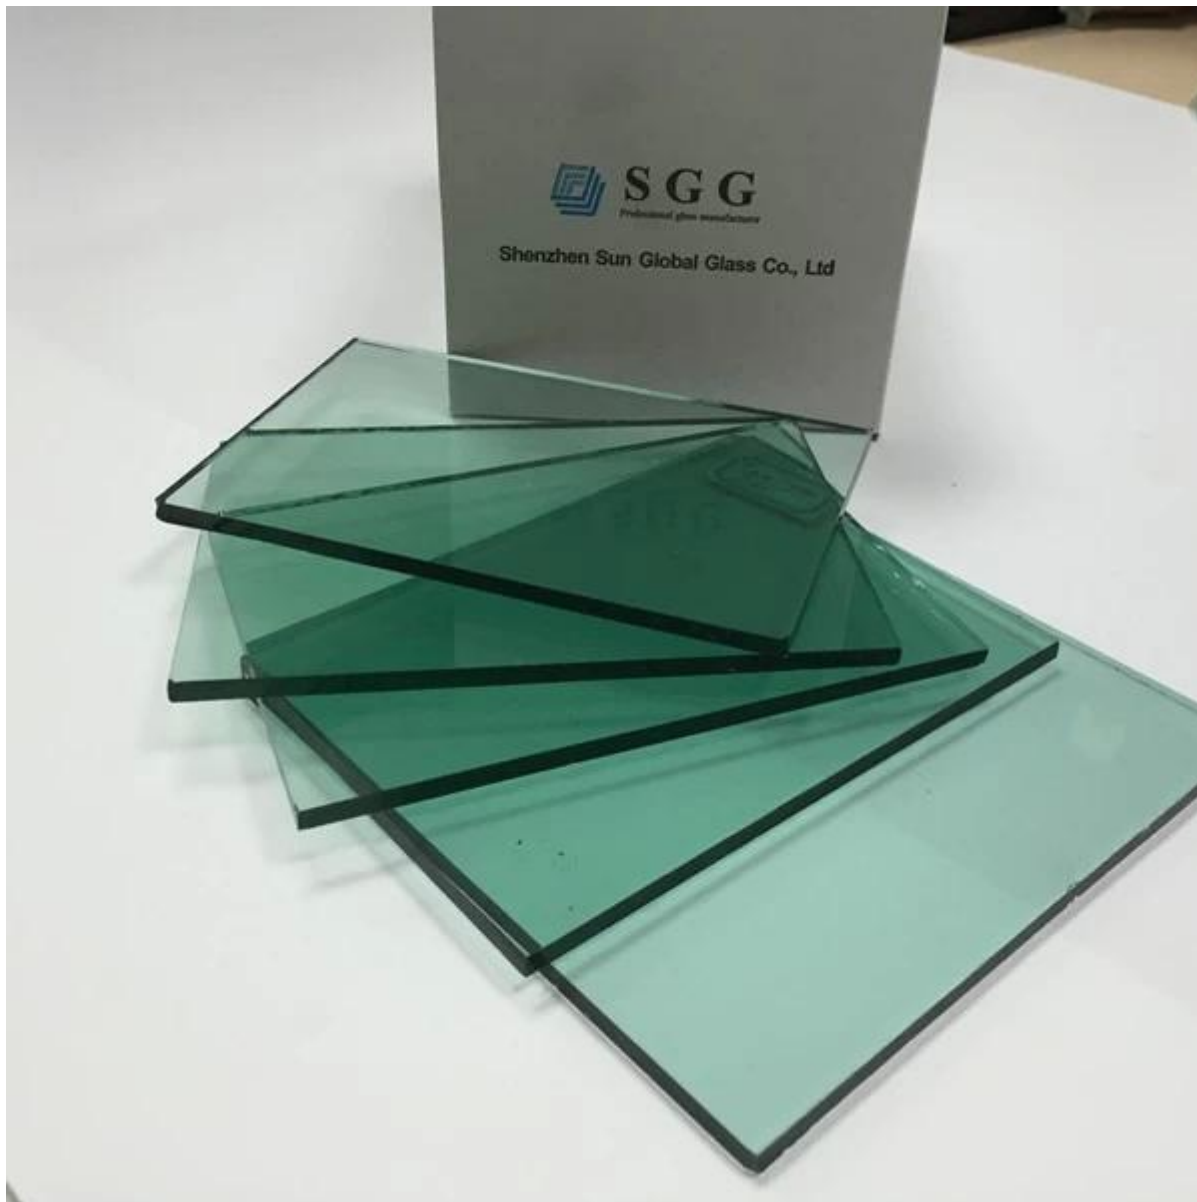

Производственные линии: