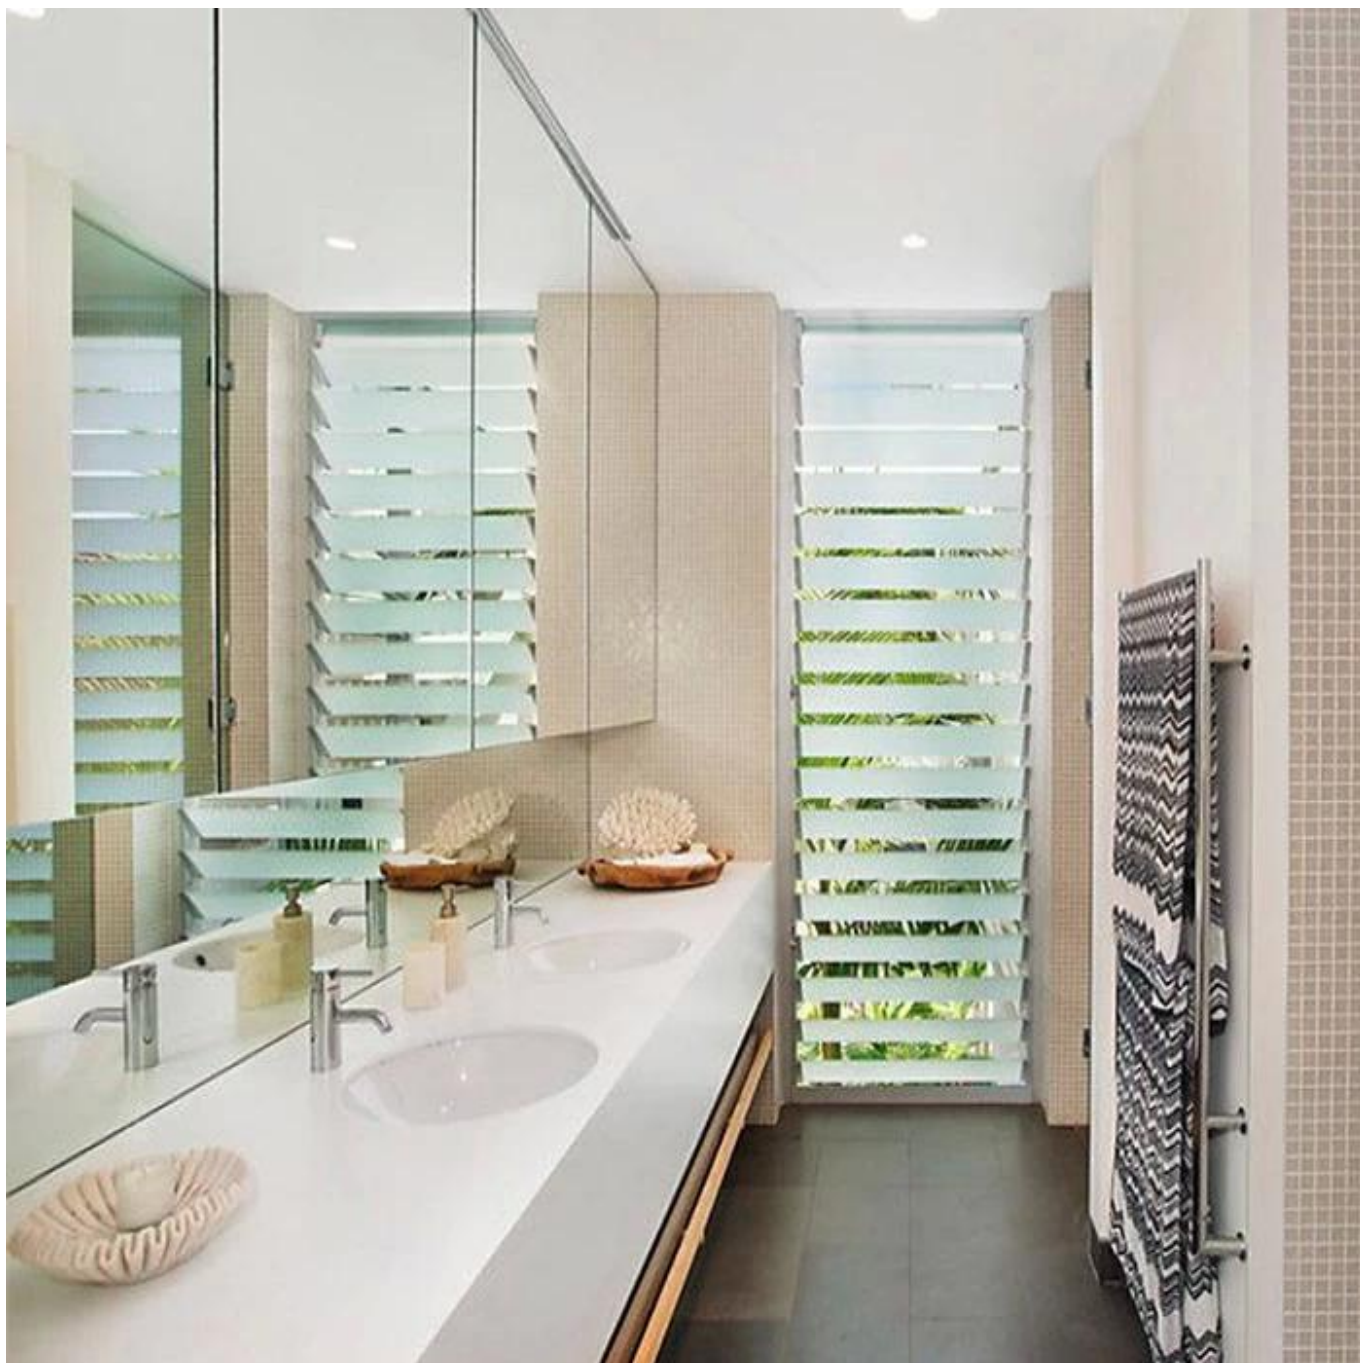

## **Алюминиевая рама и закаленные стеклянные жалюзи**

алюминиевая рама: 55 серии

Стекло, тонированное стекло, матовое стекло

Операция: Открытый стеклянный лезвие от 0 до 90 градусов.

выгода: легкая для вентиляции.