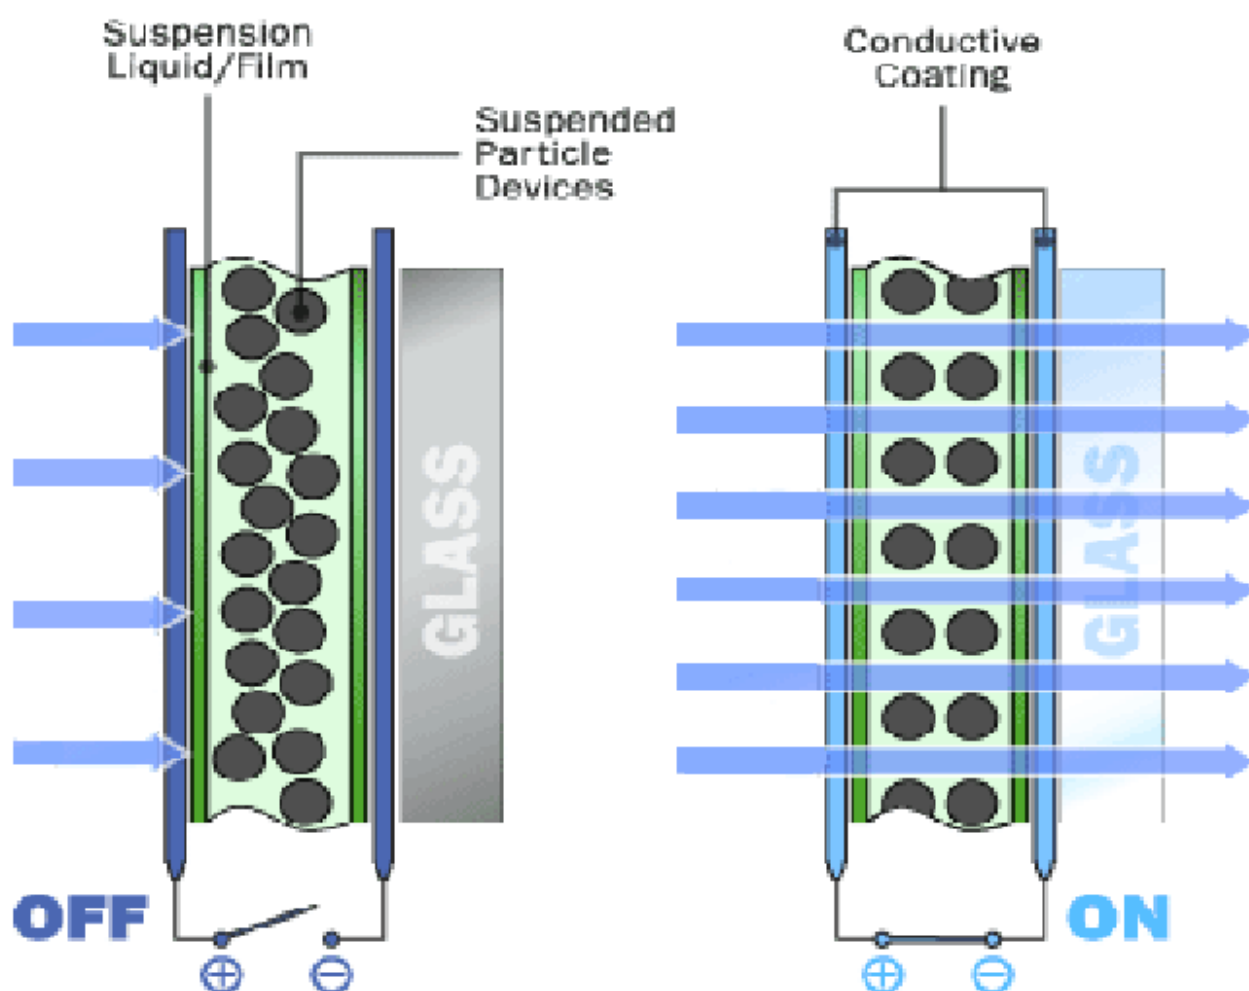

**Цифровая печатная пленка PDLC** (Полимерный дисперсный жидкий кристалл) состоит из капель жидкого кристалла микронного размера, диспергированных в оптически изотропной полимерной матрице. Он используется для переключения стекла между прозрачным и непрозрачным состоянием, поэтому он также известен как переключаемая пленка.

**Стекло с пленкой PDLC** будет испаряться из-за неупорядоченного расположения молекул жидкого кристалла после выключения питания. Напротив, когда питание включено, аккуратно организованные молекулы сделают умную пленку прозрачной.

Благодаря нанесению рисунка на пленку PDLC архитектура выглядит более креативной и ориентированной на дизайн. Sun Global Glass напечатал рисунок на пленке с помощью технологии высокотемпературной печати, напечатанный рисунок будет постоянно прикреплен к пленке и не выпадет.

## Спецификация PDLC Smart Film

Максимальная длина: 50 м

Толщина: 0.5 мм

Пропускание видимого света: > 85% (ВКЛ), > 50% (ВЫКЛ)

Параллельное пропускание света: > 80% (ВКЛ), <2% (ВЫКЛ)

Дымка: 7% (ВКЛ), 95% (ВЫКЛ)