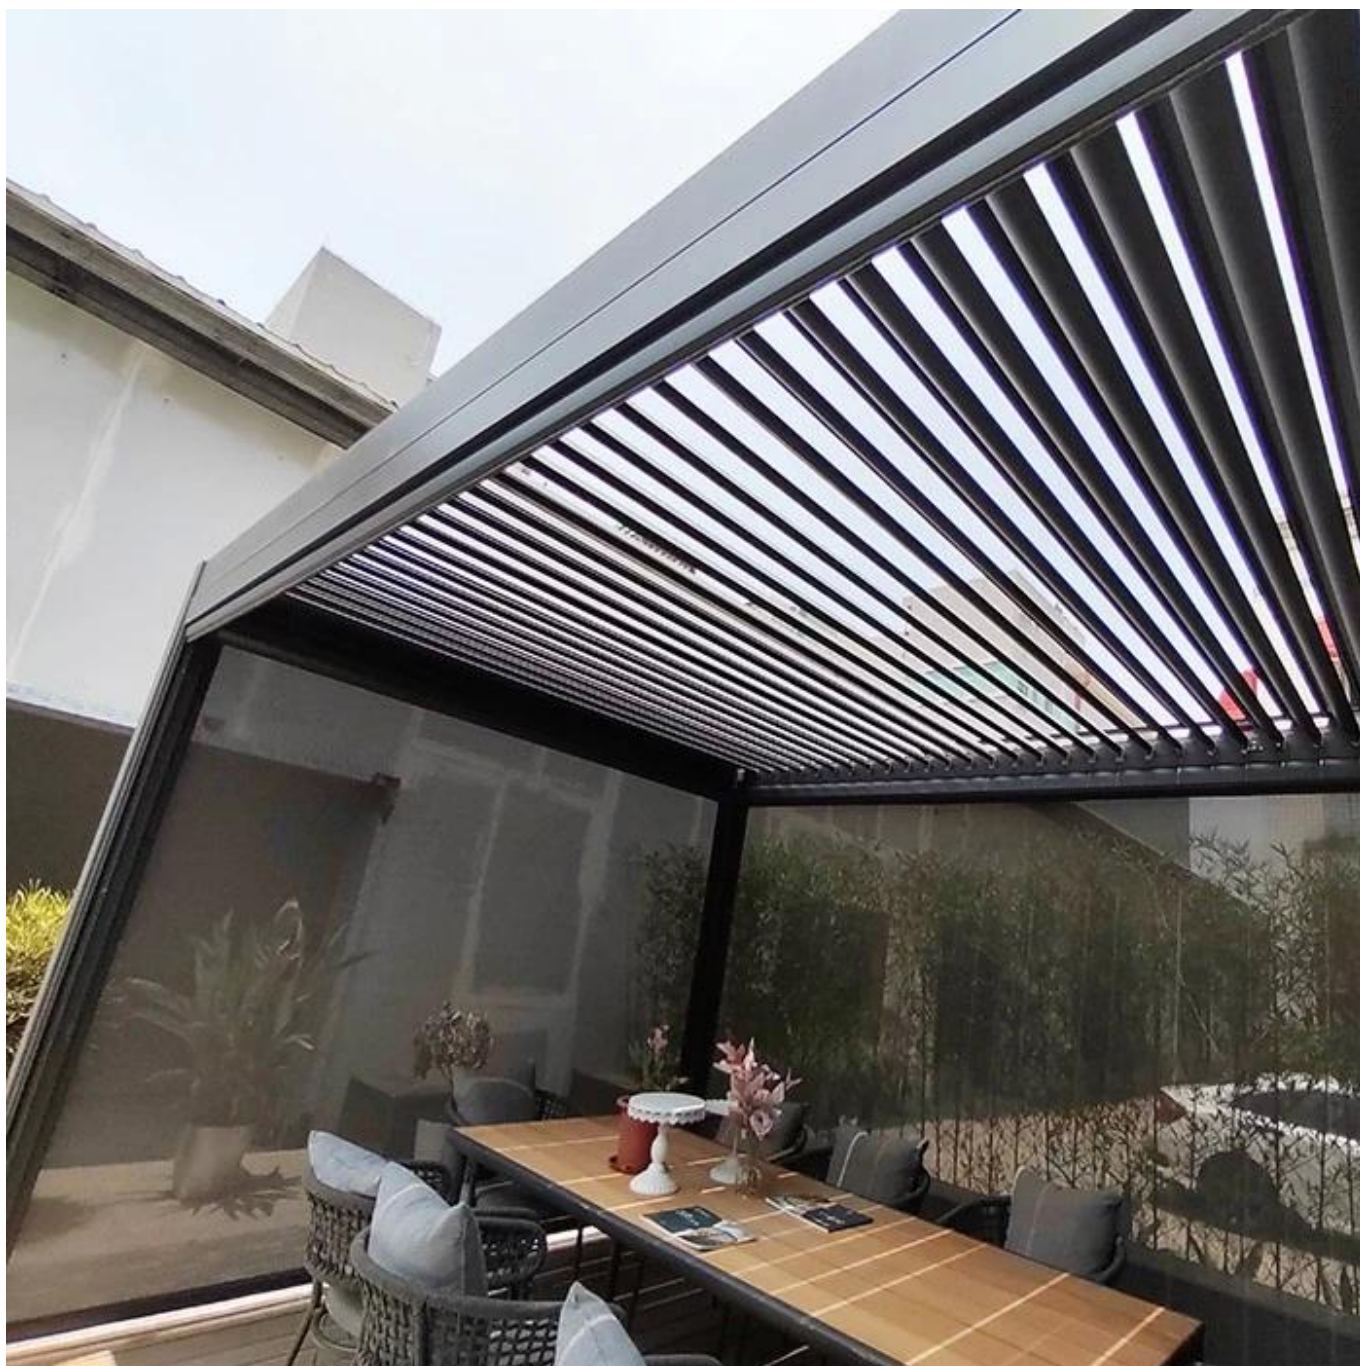

Моторизованная жареная пергола с боковой занавеской

Высококачественная моторизованная жалюзовая крыша, изготовленная из алюминиевой структуры с изолированными алюминиевыми панелями, обеспечивает выдающийся комфорт в холодных и жарких сезонах. Пергола крыша поджаривает выдерживает большие снежные нагрузки и сильные ветры и все еще могут признать свет и воздух. Это отличное приложение для вашего балкона, патио, террасы или ресторана и т. Д.

Сильнее, чем убираемое тент.

Защитите свою уличную мебель.

Уменьшите стоимость охлаждения вашего дома.

Используйте в сочетании с экранами Roll, чтобы заключить ваше наружное пространство.

protection from the sun

ventilation

regulation of temperature

water-proof

wind-resistant

durable for snow

Установочные комбинации

3m*4m

3m*6m

3m*8m

6m*6m

Приложения

Сад

Балкон

Патио

Терраса

Двор