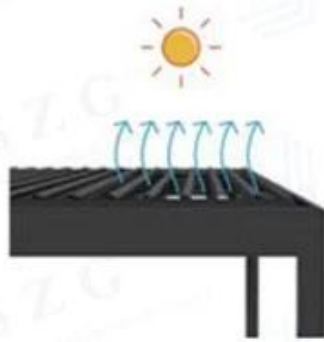

Моторизованная жареная пергола с боковой занавеской

Высококачественная моторизованная жалюзовая крыша, изготовленная из алюминиевой структуры с изолированными алюминиевыми панелями, обеспечивает выдающийся комфорт в холодных и жарких сезонах. Пергола крыша поджаривает выдерживает большие снежные нагрузки и сильные ветры и все еще могут признать свет и воздух. Это отличное приложение для вашего балкона, патио, террасы или ресторана и т. Д.

Детали жареной Перголы

Функции

Управляйте своим воздействием солнца.

Потратьте больше времени отдыха на улице.

Пульт дистанционного управления делает открытие и закрытие системы ветер.

Увеличьте ценность вашего дома.

Сильнее, чем убираемое тент.

Защитите свою уличную мебель.

Уменьшите стоимость охлаждения вашего дома.

Используйте в сочетании с экранами Roll, чтобы заключить ваше наружное пространство.

protection from the sun

ventilation

regulation of temperature

water-proof

wind-resistant

durable for snow

Установочные комбинации

3m*4m

3m*6m