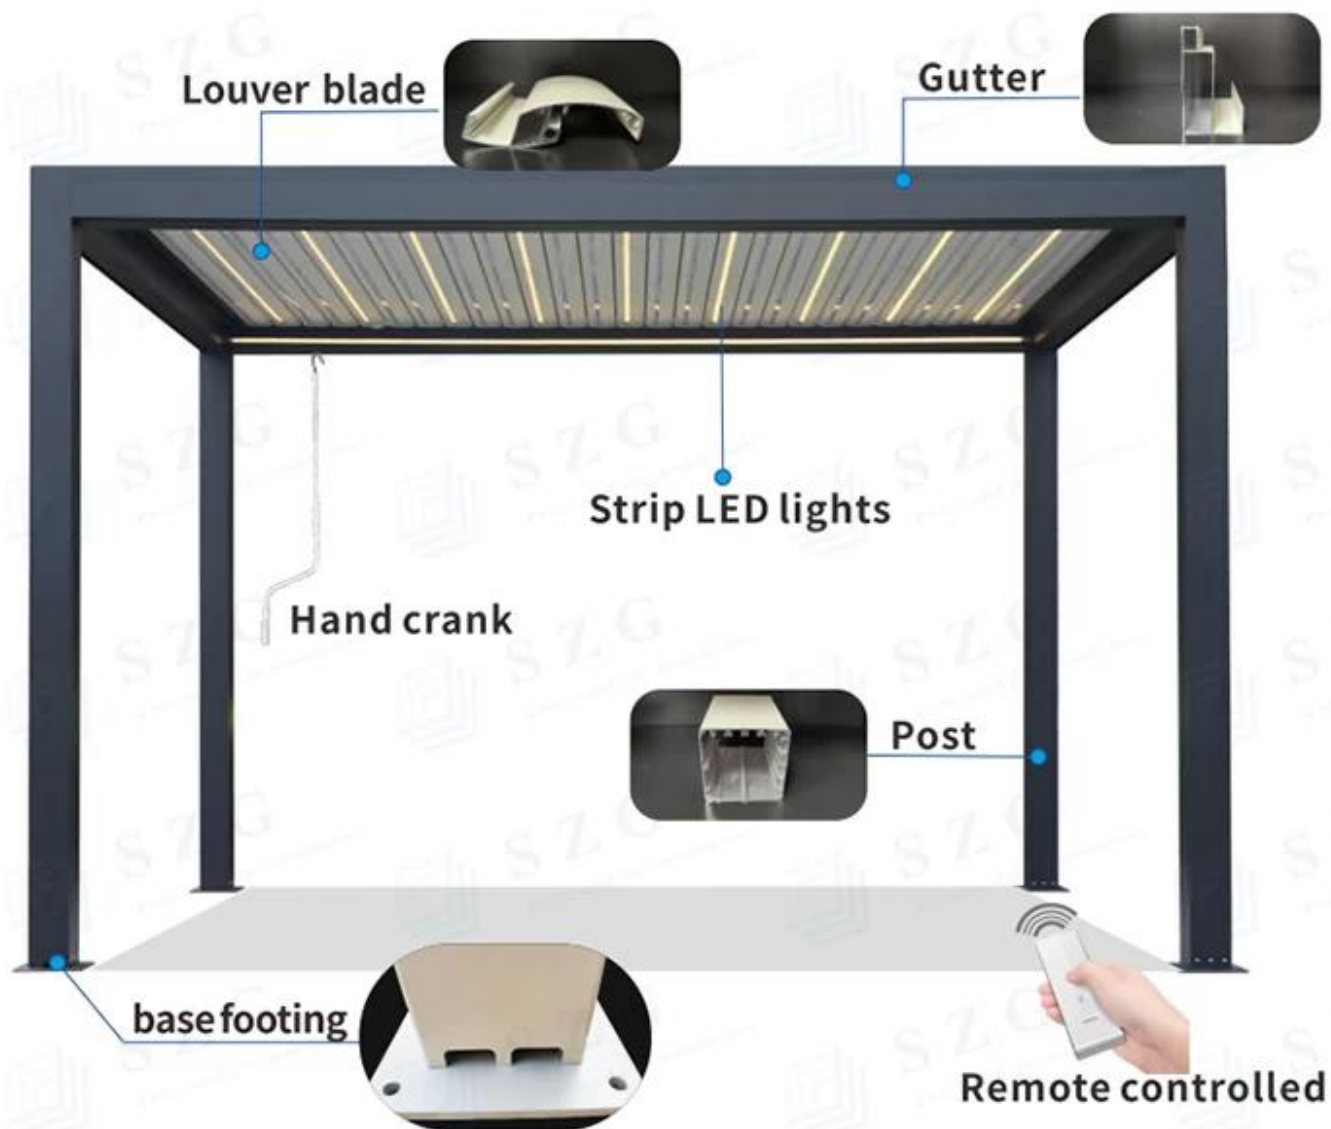

Детали жареной Перголы

Функции

Управляйте своим воздействием солнца.

Потратьте больше времени отдыха на улице.

Пульт дистанционного управления делает открытие и закрытие системы ветер.

Увеличьте ценность вашего дома.

Сильнее, чем убираемое тент.

Защитите свою уличную мебель.

Уменьшите стоимость охлаждения вашего дома.

Используйте в сочетании с экранами Roll, чтобы заключить ваше наружное пространство.