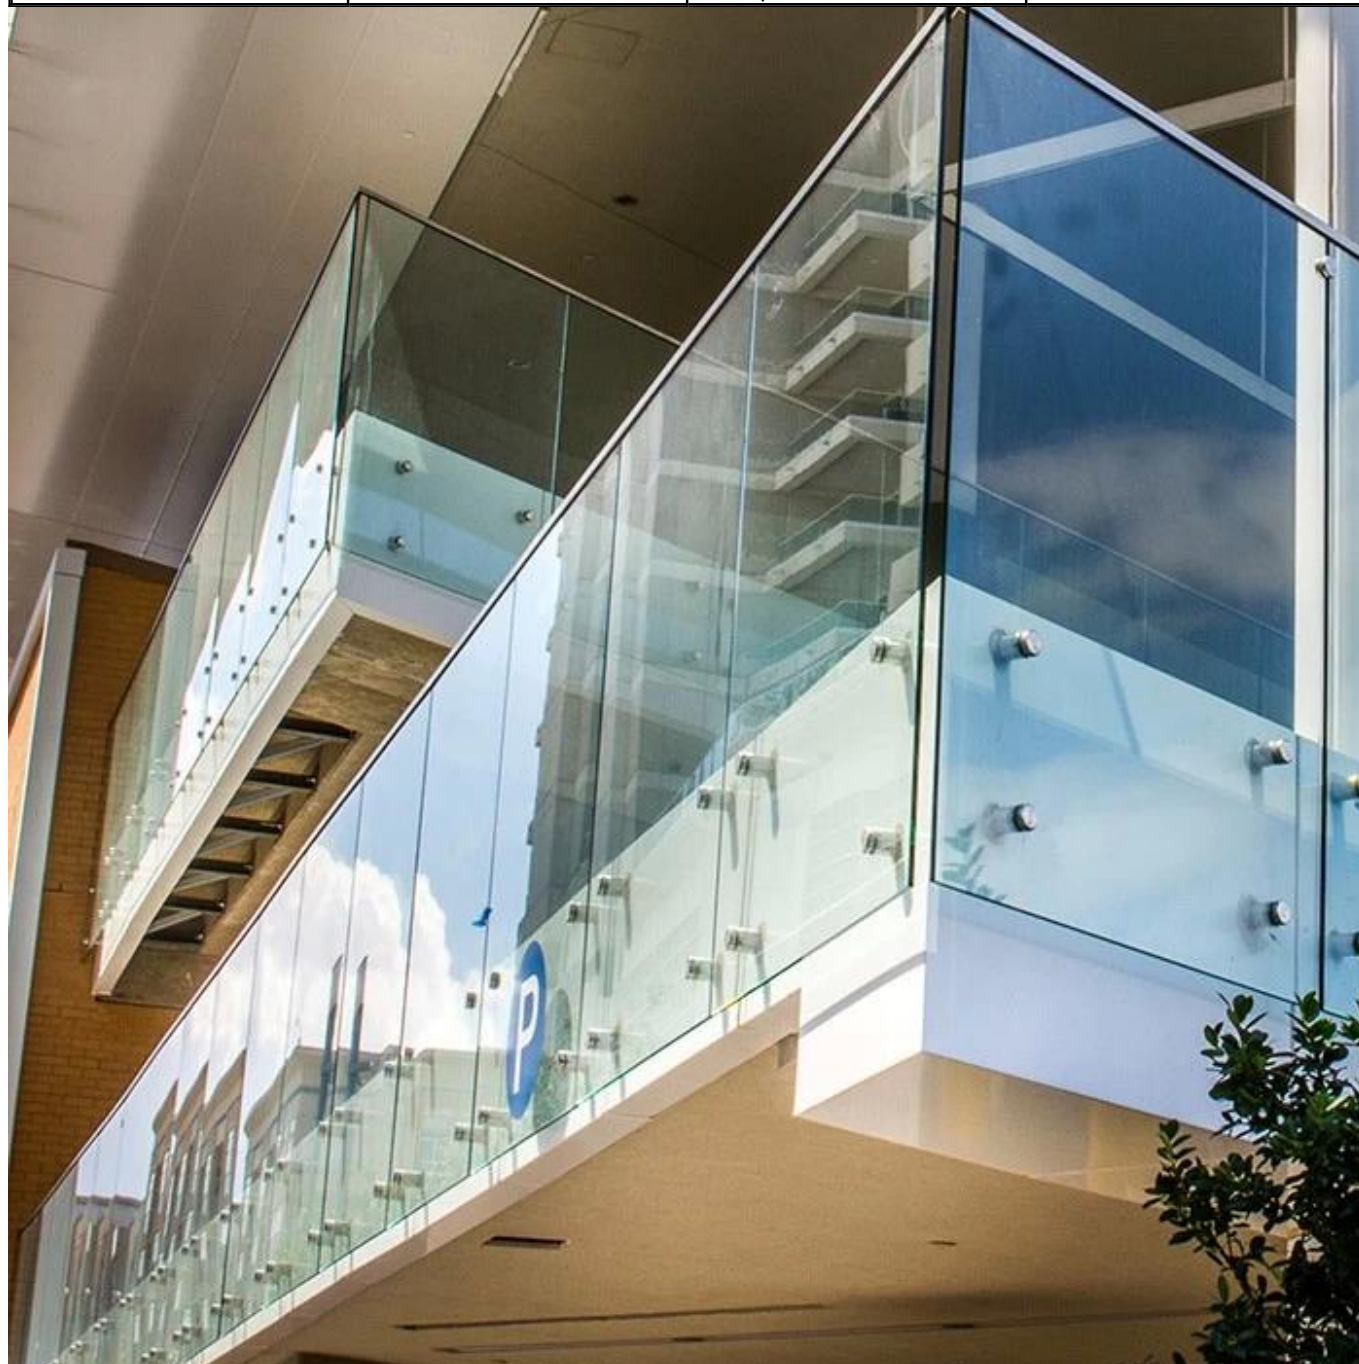

Система рельсового балкона стекла

стекло	закаленное стекло	8 мм, 10 мм, 12 мм, 15 мм	прозрачный, тонированный, замороженный, шелковый экран и т. Д.
	Ламинированное стекло	6 + 6 мм, 8 + 8 мм	
stackoff	SS304 / 306	диаметр 38 мм	Матовый / Польский
вершина поручни	Алюминий, SS304 / 306	круглый квадрат	Матовый / Польский / атласный

Система перил стекла ожидания

two pairs of standoff

two pairs of standoff and handrail

three pairs of standoff

three pairs of standoff and handrail

three pairs of standoff and bracket rail

two pairs of standoffs and handrail

толщины.

Ламинированное стекло состоит из двух или более стеклянных панелей, которые соединены вместе слоем пластика или поливинилсульфа (PVB). Это по существу образует стеклянный бутерброд с стеклом, расположенный между двумя Внешние слои. Ламинированное стекло может заблокировать до 97% ультрафиолетового излучения, что делает его идеальным для комнаты в вашем доме, что получило много солнца.