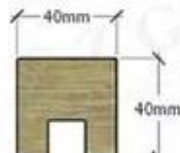

stortoff настенные настенные для системы перил

Верхняя вершина перил для системы перил

180° Straight Joiner

90° Corner Joiner

Wall Mount Bracket

End Cap

Horizontal Adjustable

Vertical Adjustable

S. S handrail

Dia: 25mm

25*21mm

Dia: 42mm

40*40mm

wood handrail

40*40mm

Alu handrail