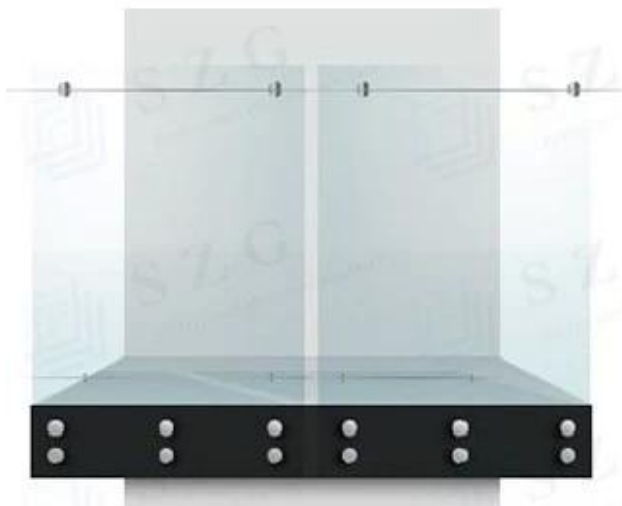

Система рельсового балкона стекла

стекло	закаленное стекло	8 мм, 10 мм, 12 мм, 15 мм	прозрачный, тонированный, замороженный, шелковый экран и т. Д.
	Ламинированное стекло	6 + 6 мм, 8 + 8 мм	
stackoff	SS304 / 306	диаметр 38 мм	Матовый / Польский
вершина поручни	Алюминий, SS304 / 306	круглый квадрат	Матовый / Польский / атласный

Система перил стекла ожидания

two pairs of standoff

two pairs of standoff and handrail

three pairs of standoff

three pairs of standoff and handrail

three pairs of standoff and bracket rail

two pairs of standoffs and handrail

толщины.

Ламинированное стекло состоит из двух или более стеклянных панелей, которые соединены вместе слоем пластика или поливинилсульфа (PVB). Это по существу образует стеклянный бутерброд с стеклом, расположенный между двумя Внешние слои. Ламинированное стекло может заблокировать до 97% ультрафиолетового излучения, что делает его идеальным для комнаты в вашем доме, что получило много солнца.