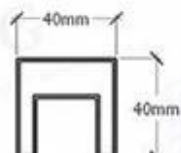

S. S handrail

Dia: 25mm

25*21mm

Dia: 42mm

40*40mm

wood handrail

40*40mm

Alu handrail

40*40mm

Добро пожаловать, чтобы отправить нам запрос с вашими деталями и вопросами.