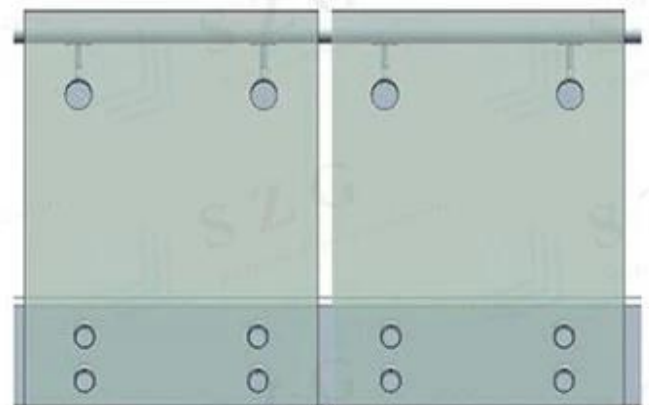

Система рельсового балкона стекла

стекло	закаленное стекло	8 мм, 10 мм, 12 мм, 15 мм	прозрачный, тонированный, замороженный, шелковый экран и т. Д.
	Ламинированное стекло	6 + 6 мм, 8 + 8 мм	
stackoff	SS304 / 306	диаметр 38 мм	Матовый / Польский
вершина поручни	Алюминий, SS304 / 306	круглый квадрат	Матовый / Польский / атласный

Система перил стекла ожидания

two pairs of standoff

two pairs of standoff and handrail

three pairs of standoff

three pairs of standoff and handrail

three pairs of standoff and bracket rail

two pairs of standoffs and handrail

толщины.

Ламинированное стекло состоит из двух или более стеклянных панелей, которые соединены вместе слоем пластика или поливинилсульфа (PVB). Это по существу образует стеклянный бутерброд с стеклом, расположенный между двумя Внешние слои. Ламинированное стекло может заблокировать до 97% ультрафиолетового излучения, что делает его идеальным для комнаты в вашем доме, что получило много солнца.

stortoff настенные настенные для системы перил

Верхняя вершина перил для системы перил

180° Straight Joiner

90° Corner Joiner

Wall Mount Bracket

End Cap

Horizontal Adjustable

Vertical Adjustable