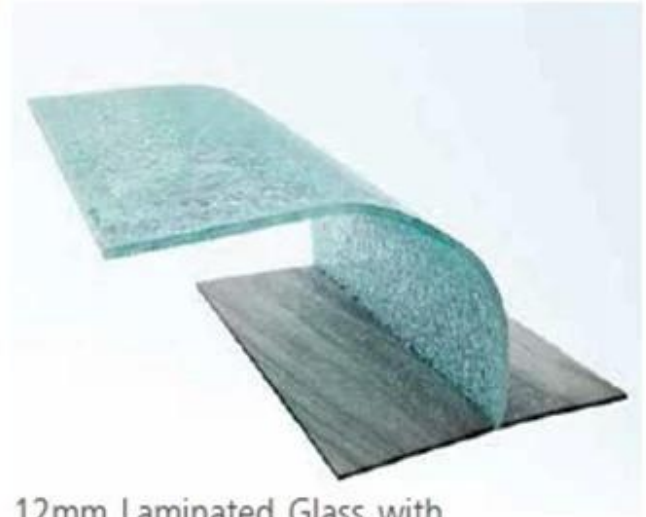

12mm Laminated Glass with
0.060 PVB Interlayer