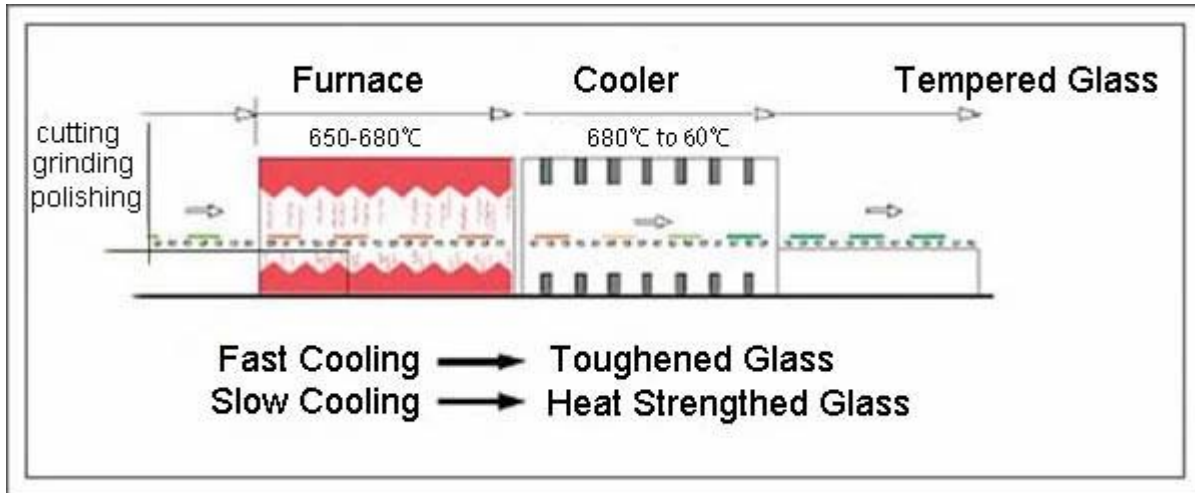

Chi tiết sản phẩm:

Hình ảnh sản phẩm cửa kính mờ kính 8mm 10mm, 12mm:

Quá trình các chi tiết mờ kính cửa kính 8mm 10mm, 12mm:

Dây chuyền sản xuất cửa kính mờ kính 8mm 10mm, 12mm:

Gói và nẹp:

Lời hứa của chúng tôi là bạn nhận được frosted kính cửa kính 8mm 10mm 12mm với tình trạng cao chất lượng và an toàn từ chúng tôi.