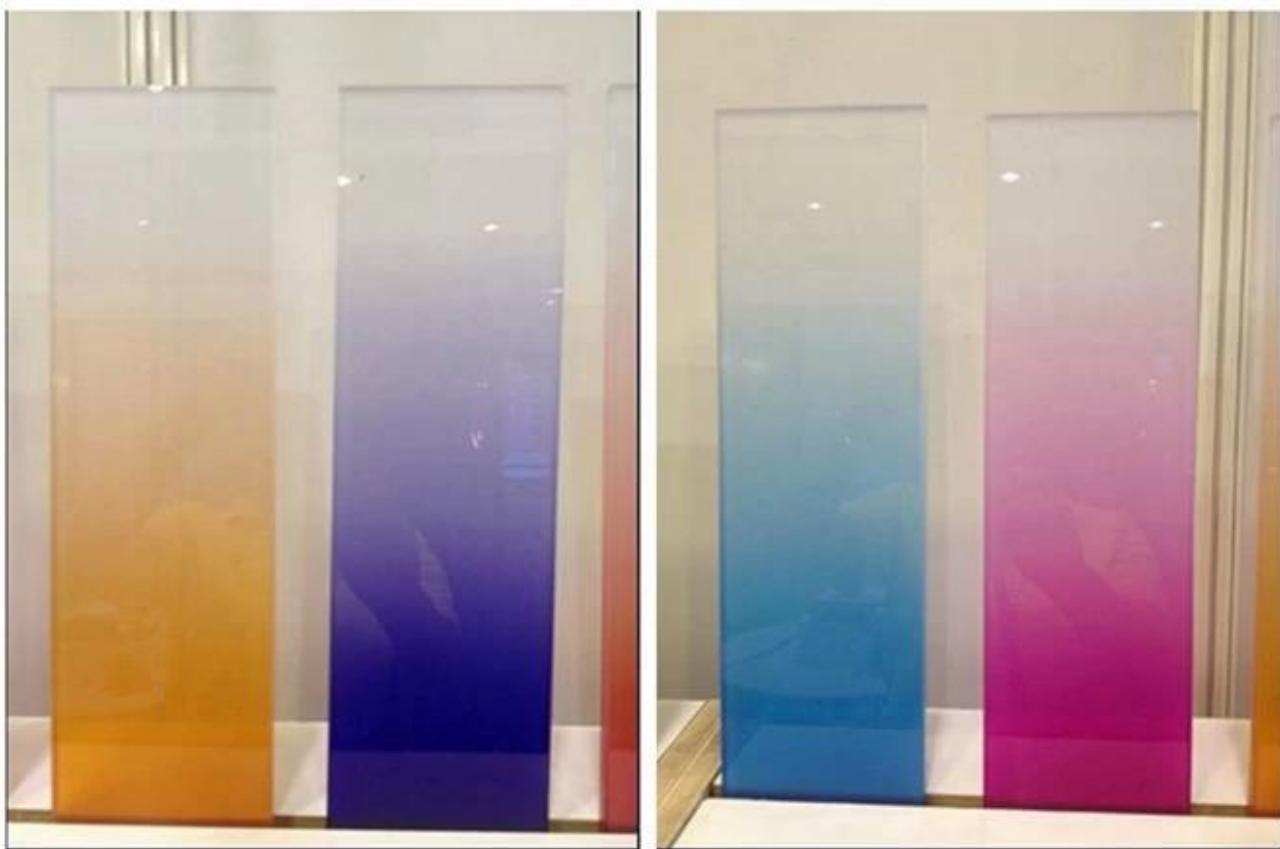

## SẠC Cửa kính phòng tắm gradient 10 mm - Tốt Phòng tắm Vòi sen Bao vây Cửa Cốc thủy tinh nhà chế tạo và Nhà máy Trong Trung Quốc

Kính cửa vòi hoa sen còn gọi là kính vách tắm, kính cửa phòng tắm, kính phòng tắm, kính vách tắm, v.v ... Nó thường được sản xuất bởi [kính cường lực](#), với màu sắc phổ biến trong mờ, mờ, đồng, vv Hiện nay ngày càng nhiều khách hàng chọn kính màu gradient cho vách tắm. Bên cạnh đó, chúng tôi cũng có thể cung cấp kính với lớp phủ dễ lau chùi, nó có thể làm cho vách tắm luôn sạch hơn và làm cho kính dễ lau chùi hơn và giữ cho cửa phòng tắm bằng kính trông như mới.

### **Các loại kính cửa phòng tắm:**

1. Kính cửa kính trong suốt.
2. Kính phòng tắm bằng sắt thấp
3. Kính cửa phòng tắm mờ
4. Kết cấu cửa kính tắm
5. Vách tắm bằng đồng

6. Kính phòng tắm màu xám

7. Gradient màu phòng tắm kính