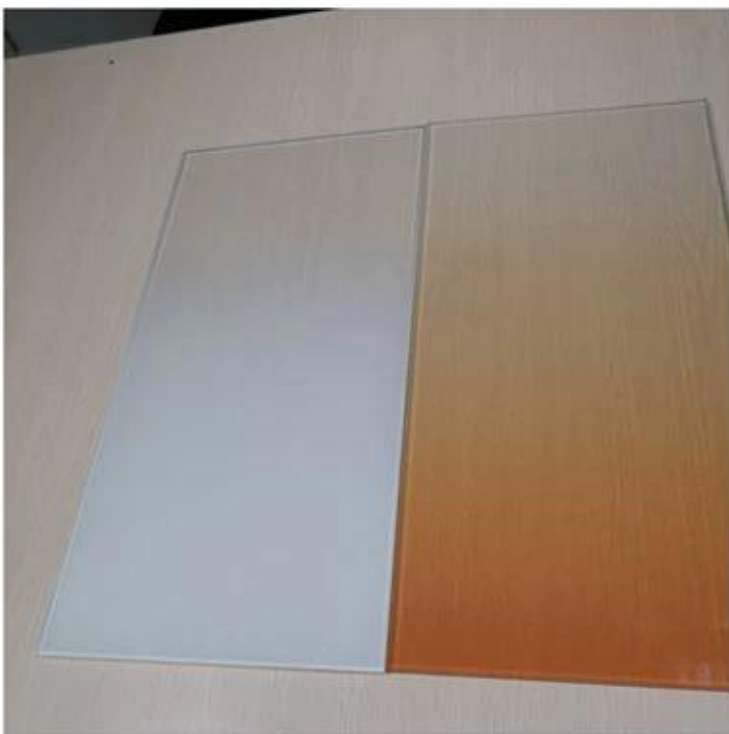

## SẠC Cửa kính phòng tắm gradient 10 mm - Tốt Phòng tắm Vòi sen Bao vây Cửa Cốc thủy tinh nhà chế tạo và Nhà máy Trong Trung Quốc

Kính cửa vòi hoa sen còn gọi là kính vách tắm, kính cửa phòng tắm, kính phòng tắm, kính vách tắm, v.v ... Nó thường được sản xuất bởi [kính cường lực](#), với màu sắc phổ biến trong mờ, mờ, đồng, vv Hiện nay ngày càng nhiều khách hàng chọn kính màu gradient cho vách tắm. Bên cạnh đó, chúng tôi cũng có thể cung cấp kính với lớp phủ dễ lau chùi, nó có thể làm cho vách tắm luôn sạch hơn và làm cho kính dễ lau chùi hơn và giữ cho cửa phòng tắm bằng kính trông như mới.

### **Các loại kính cửa phòng tắm:**

1. Kính cửa kính trong suốt.
2. Kính phòng tắm bằng sắt thấp
3. Kính cửa phòng tắm mờ
4. Kết cấu cửa kính tắm
5. Vách tắm bằng đồng

6. Kính phòng tắm màu xám

7. Gradient màu phòng tắm kính