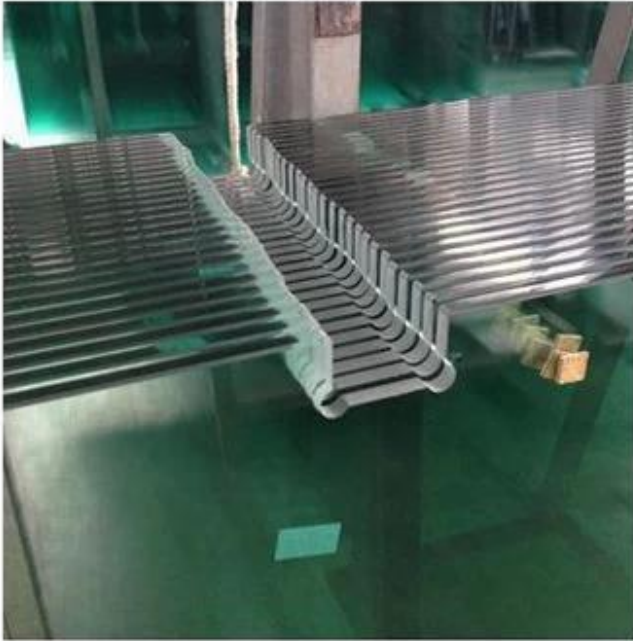

## SẠC Cửa kính phòng tắm gradient 10 mm - Tốt Phòng tắm Vòi sen Bao vây Cửa Cốc thủy tinh nhà chế tạo và Nhà máy Trong Trung Quốc

Kính cửa vòi hoa sen còn gọi là kính vách tắm, kính cửa phòng tắm, kính phòng tắm, kính vách tắm, v.v ... Nó thường được sản xuất bởi [kính cường lực](#), với màu sắc phổ biến trong mờ, mờ, đồng, vv Hiện nay ngày càng nhiều khách hàng chọn kính màu gradient cho vách tắm. Bên cạnh đó, chúng tôi cũng có thể cung cấp kính với lớp phủ dễ lau chùi, nó có thể làm cho vách tắm luôn sạch hơn và làm cho kính dễ lau chùi hơn và giữ cho cửa phòng tắm bằng kính trông như mới.

## Cửa kính làm việc kính:

Cut-outs và notches là quy trình cơ bản cho vách tấm, mong rằng, quy trình khác bao gồm các lỗ, các cạnh được đánh bóng, v.v.

### Kiểm tra:

Nhà máy của chúng tôi sắp xếp kiểm tra đầy đủ trước khi giao hàng, nhiệt liệt chào mừng khách hàng 'sắp xếp đội kiểm tra đến nhà máy của chúng tôi. Kiểm tra của chúng tôi bao gồm kích thước, độ dày, độ phẳng, edges, lỗ vv