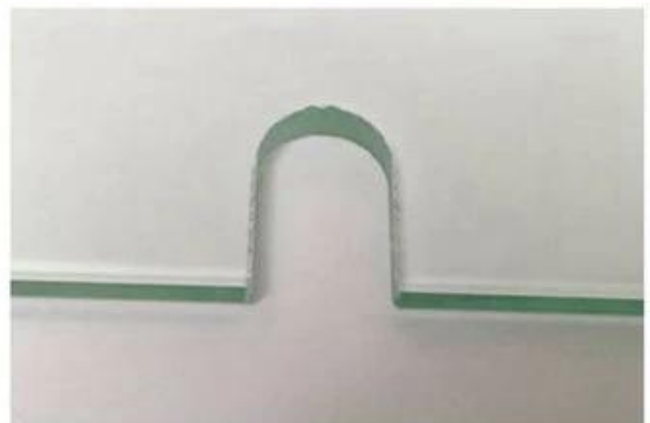

## SẠC Cửa kính phòng tắm gradient 10 mm - Tốt Phòng tắm Vòi sen Bao vây Cửa Cốc thủy tinh nhà chế tạo và Nhà máy Trong Trung Quốc

Kính cửa vòi hoa sen còn gọi là kính vách tắm, kính cửa phòng tắm, kính phòng tắm, kính vách tắm, v.v ... Nó thường được sản xuất bởi [kính cường lực](#), với màu sắc phổ biến trong mờ, mờ, đồng, vv Hiện nay ngày càng nhiều khách hàng chọn kính màu gradient cho vách tắm. Bên cạnh đó, chúng tôi cũng có thể cung cấp kính với lớp phủ dễ lau chùi, nó có thể làm cho vách tắm luôn sạch hơn và làm cho kính dễ lau chùi hơn và giữ cho cửa phòng tắm bằng kính trông như mới.

## Cửa kính làm việc kính:

Cut-outs và notches là quy trình cơ bản cho vách tấm, mong rằng, quy trình khác bao gồm các lỗ, các cạnh được đánh bóng, v.v.