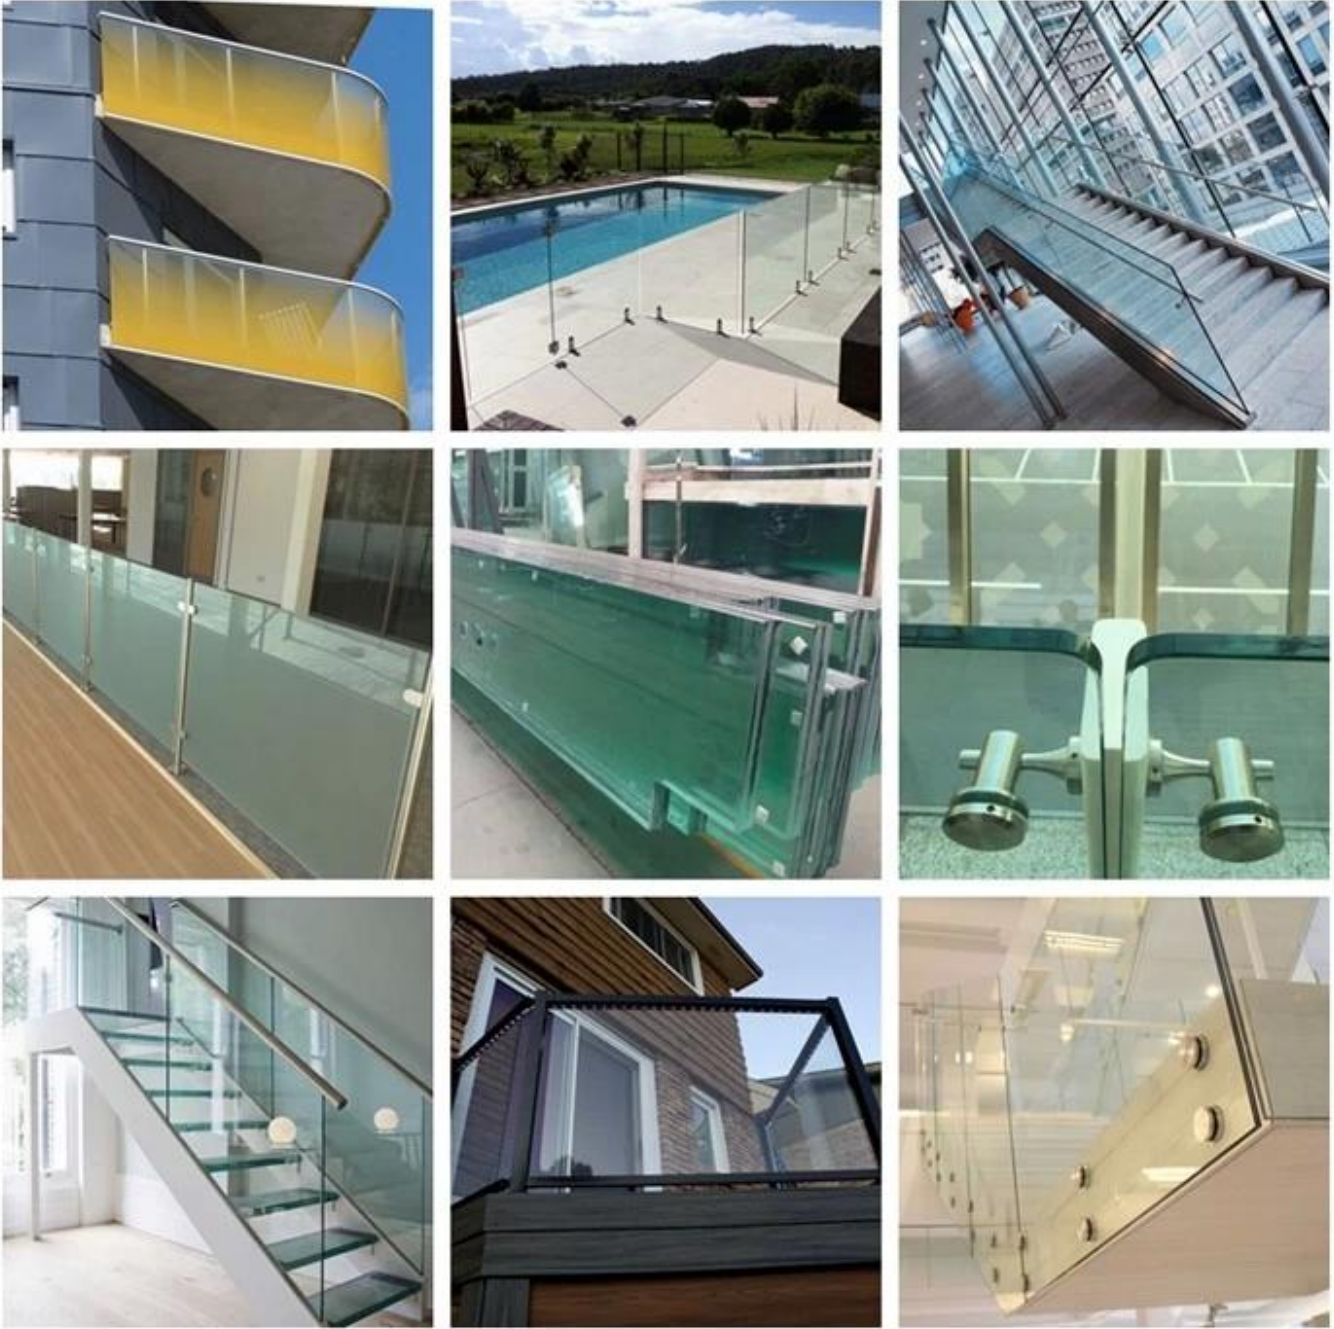

Lời khuyên cho các lỗ trên Lan can kính:

Độ dày cạnh của kính $Edge \geq 2,5 *$

Đường kính lỗ $\geq 2 *$ độ dày kính

Lỗ cạnh để Glass Center $\geq 5 *$ độ dày kính