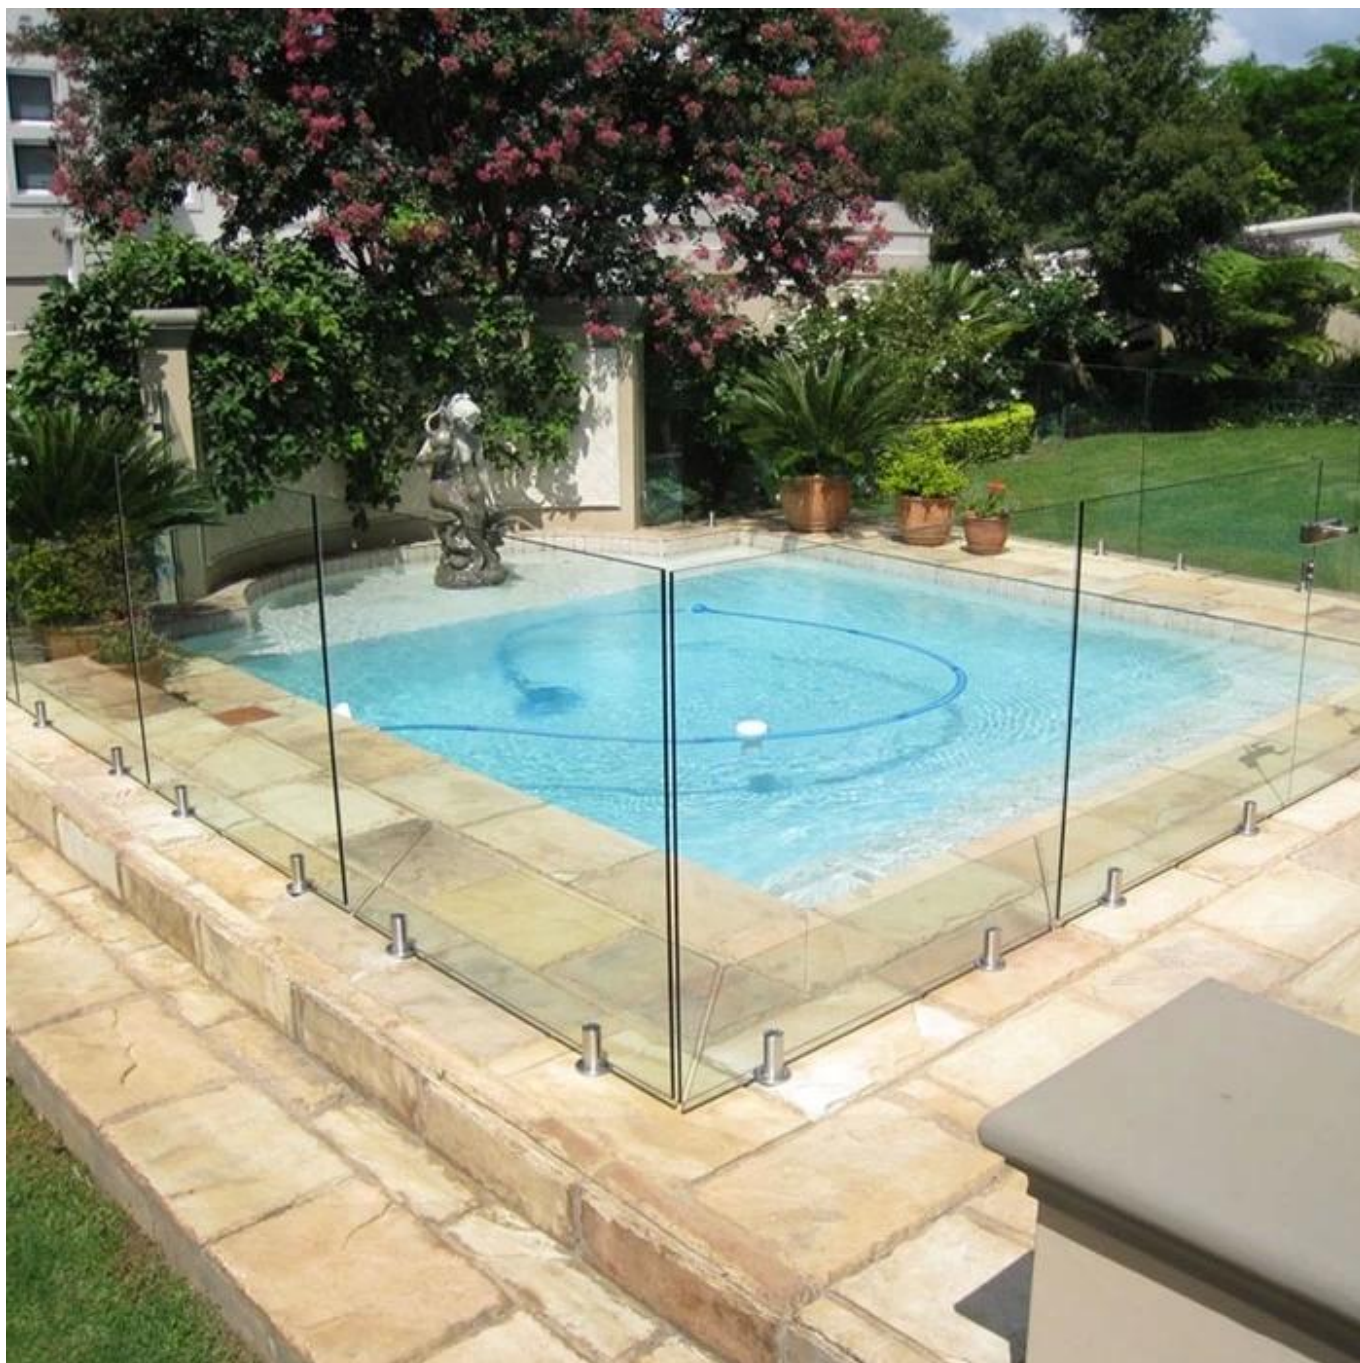

Bảng điều khiển hàng rào hồ bơi 12 mm --- lan can kính, lan can kính, nhà sản xuất lan can kính & nhà máy

Lan can kính cũng lan can kính, lan can kính, lan can kính, lan can kính, lan can kính, hàng rào kính vv, để làm cho các tòa nhà có một vẻ ngoài phong cách. Lan can kính 12 mm được làm bởi [Kính cường lực 12 mm](#). Độ dày của kính lan can thường trên 6 mm và có thể được sản xuất bằng kính cường lực đơn hoặc kính nhiều lớp hoặc kính cách nhiệt, dựa trên thiết kế của khách hàng.