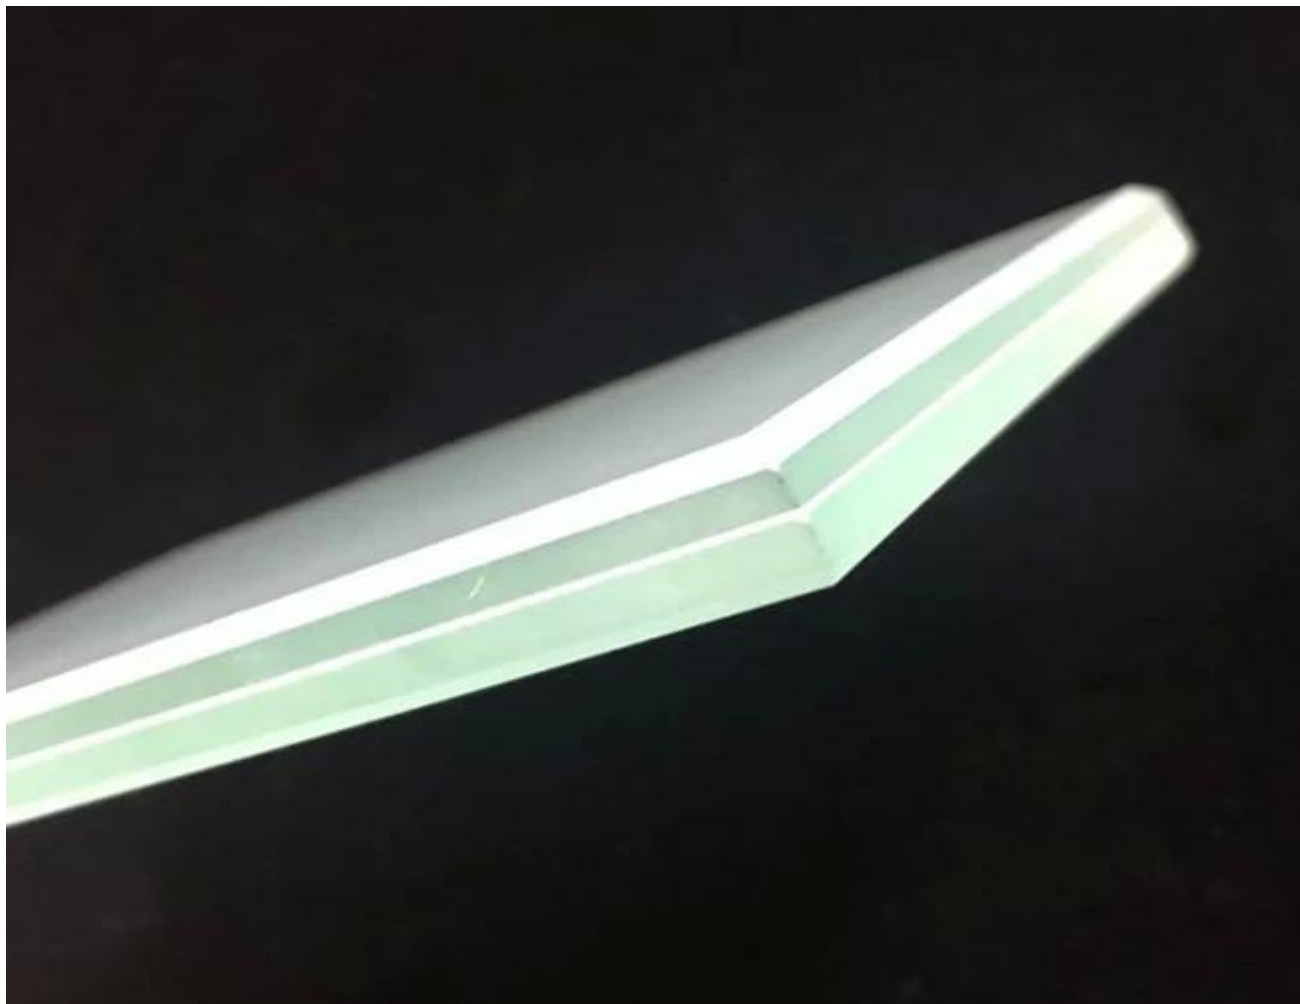

Xóa phân vùng ứng dụng kính mờ, cầu thang, lan can.etc.