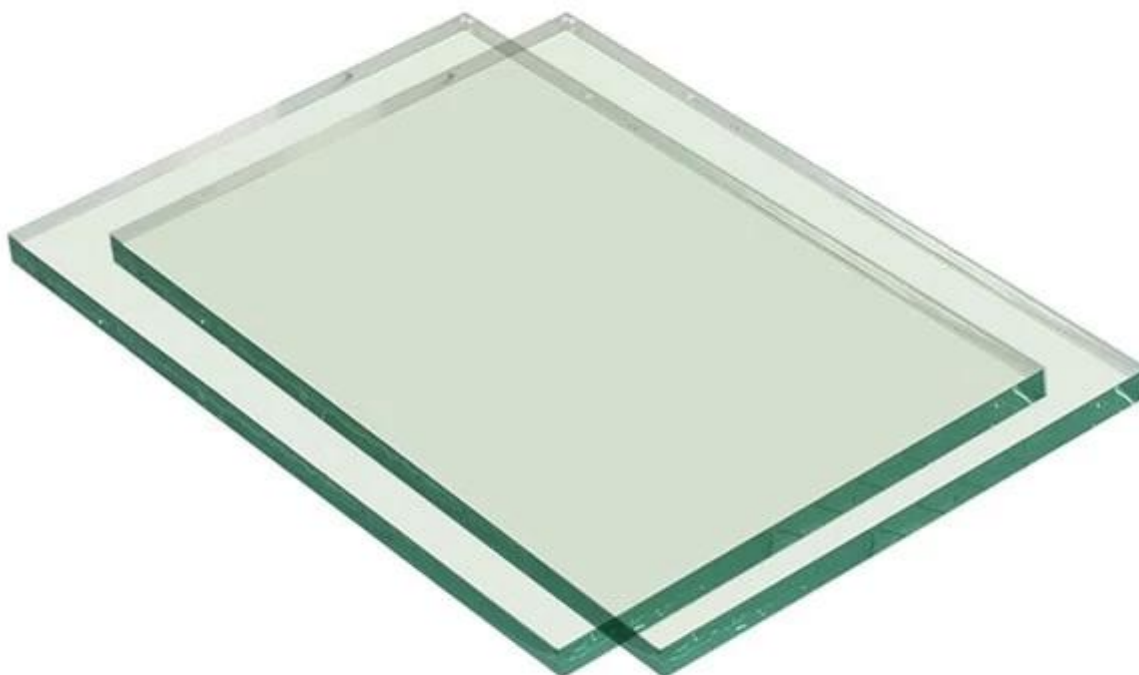

mm	(kg/m²)	Visible Light %		Solar Radiant Heat %				Shading Coefficient (s.c)	U Valve (W / M²)	Sound Insulation (dB)
		Transmission	Reflectivity	Direct Penetrate	Reflectivity	Absorb	Total Penetrate			
2	5	91	8	87	8	5	88	1.01	5.9	*
3	7.5	90	8	85	8	7	87	1	5.8	30
4	10	90	8	83	8	9	85	0.98	5.8	30
5	12.5	89	8	81	7	12	84	0.97	5.7	31
6	15	89	8	80	7	13	83	0.95	5.7	31
8	20	88	8	76	7	17	81	0.93	5.7	33
10	25	87	8	73	7	20	79	0.91	5.6	35
12	30	86	8	71	7	22	77	0.89	5.6	36
15	37.5	85	8	66	7	27	73	0.84	5.4	38
19	47.5	84	8	62	7	31	70	0.81	5.3	40

Chi tiết sản phẩm 6mm kính nổi không màu:

Hình ảnh sản phẩm:

Dây chuyền sản xuất: