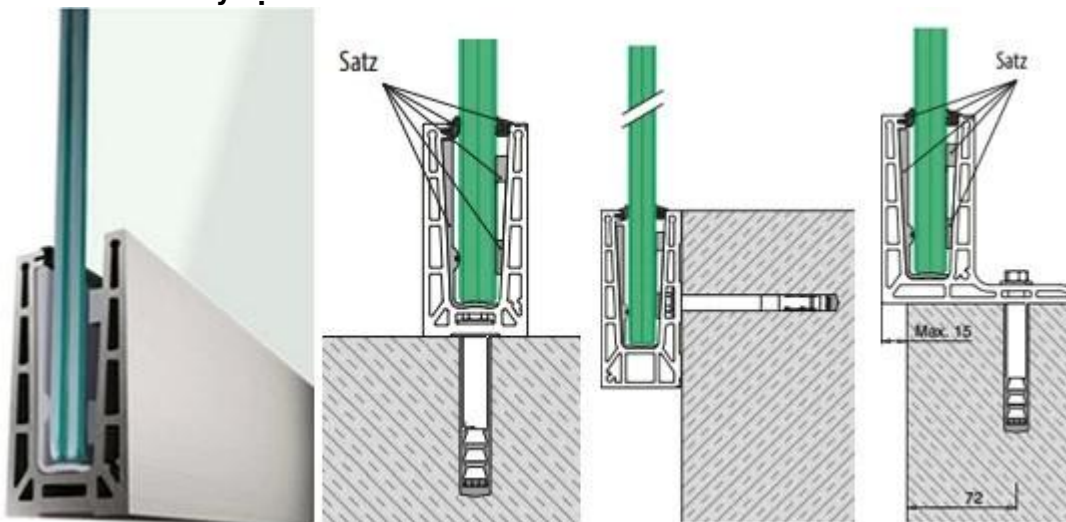

## **Thủy tinh hình ảnh:**

**Ứng dụng của 17,52 mm rõ ràng kính thủy tinh nhiều lớp, triplex rào:  
thép không gỉ, khung kính rào**

**Kính frameless rào / tất cả bằng thủy tinh tay vịn**

**kính frameless tay vịn accessories**