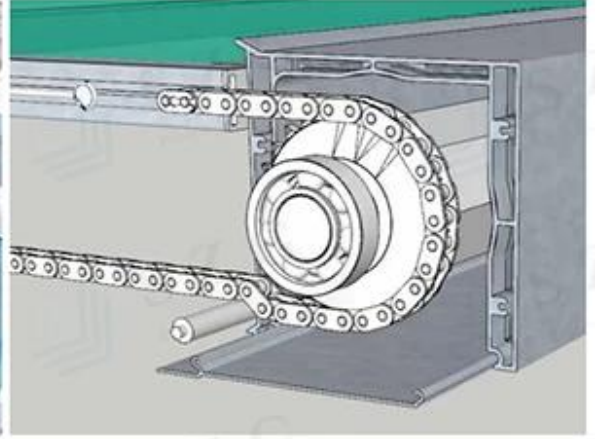

Các ứng dụng

- Ban công
- Sân hiên
- Sân thượng
- Sunroom.
- Bà hồ bơi
- Sân thượng NS ataurant