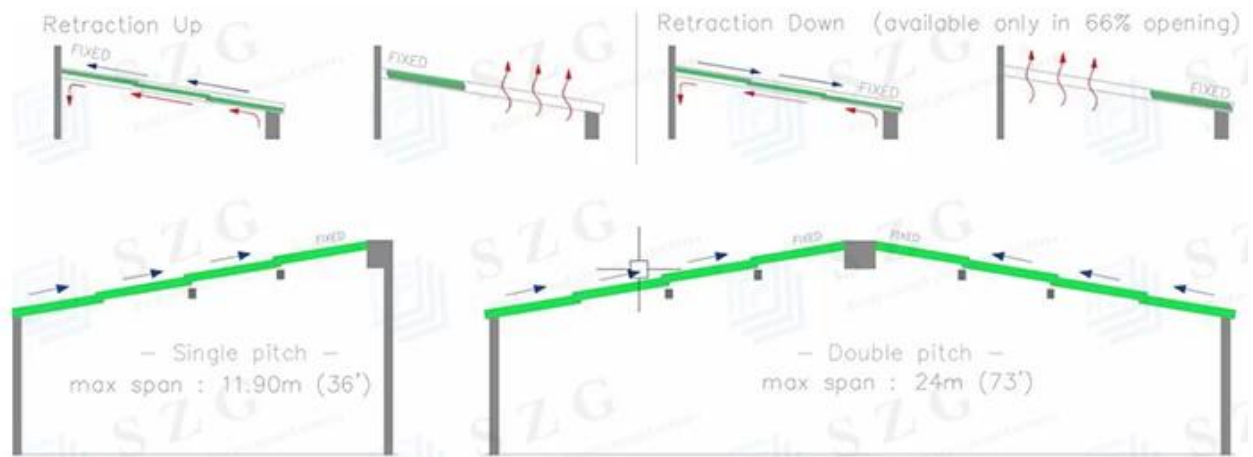

như | Phụ kiện kim loại chống ăn mòn và vít thép không gỉ.

Chi tiết kỹ thuật

Chiều rộng bảng điều khiển: 1200 đến 1350mm

Chiều dài bảng điều khiển: 6000mm

Độ dày kính: 10-38mm Kính bảng đôi

Loại kính: Kính nhiều lớp, Kính cách nhiệt