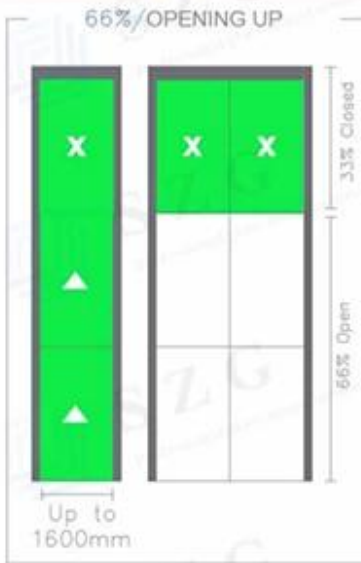

Các ứng dụng

- Ban công
- Sân hiên
- Sân thượng
- Sunroom.
- Bà hồ bơi
- Sân thượng NS ataurant