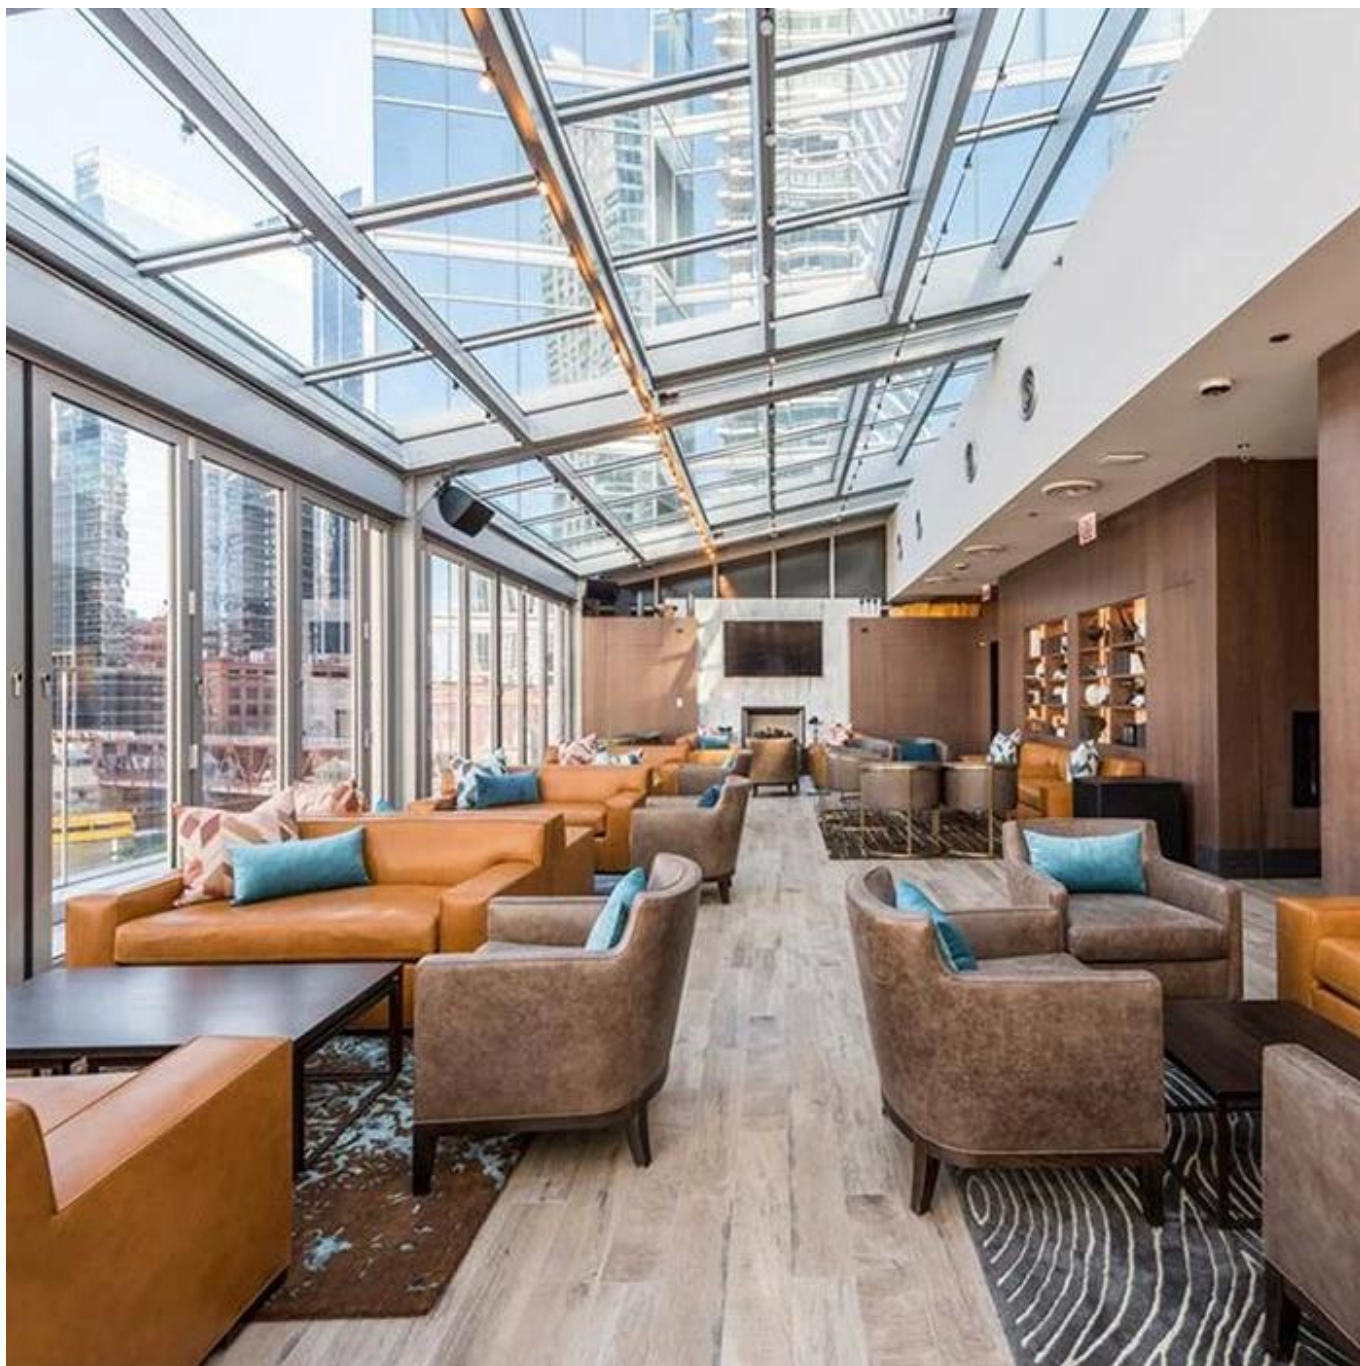

Tự động NSKính không thể xác định được NSoof. Hệ thống

Hệ thống mái / bìa có thể thu vào là một trong những thiết kế dễ thích ứng và sáng tạo nhất của chúng tôi. Với nút đẩy bạn có thể rút lại và mở rộng. Các tấm kính hoặc polycarbonate riêng lẻ để kiểm soát sự tiếp xúc với ánh nắng mặt trời, cơn mưa gió và thậm chí là tuyết. Mái nhà đã được thiết kế để chịu được vùng khí hậu khắc nghiệt và môi trường nhất là lý tưởng để che chắn không gian và tạo ra môi trường hoàn hảo đó bằng cách biến khu vực ngoài trời của bạn thành một không gian sống ngoài trời hoàn toàn.

NS ăn

như | Đặc biệt thích hợp cho sân thượng, Vở vườn, Mái nhà mùa đông, Vách hồ bơi, Nhà hàng và Phòng Hút thuốc.

như | Hệ thống bao gồm các mô-đun trượt di chuyển trên nhau và gắn xếp dưới phần cố định.