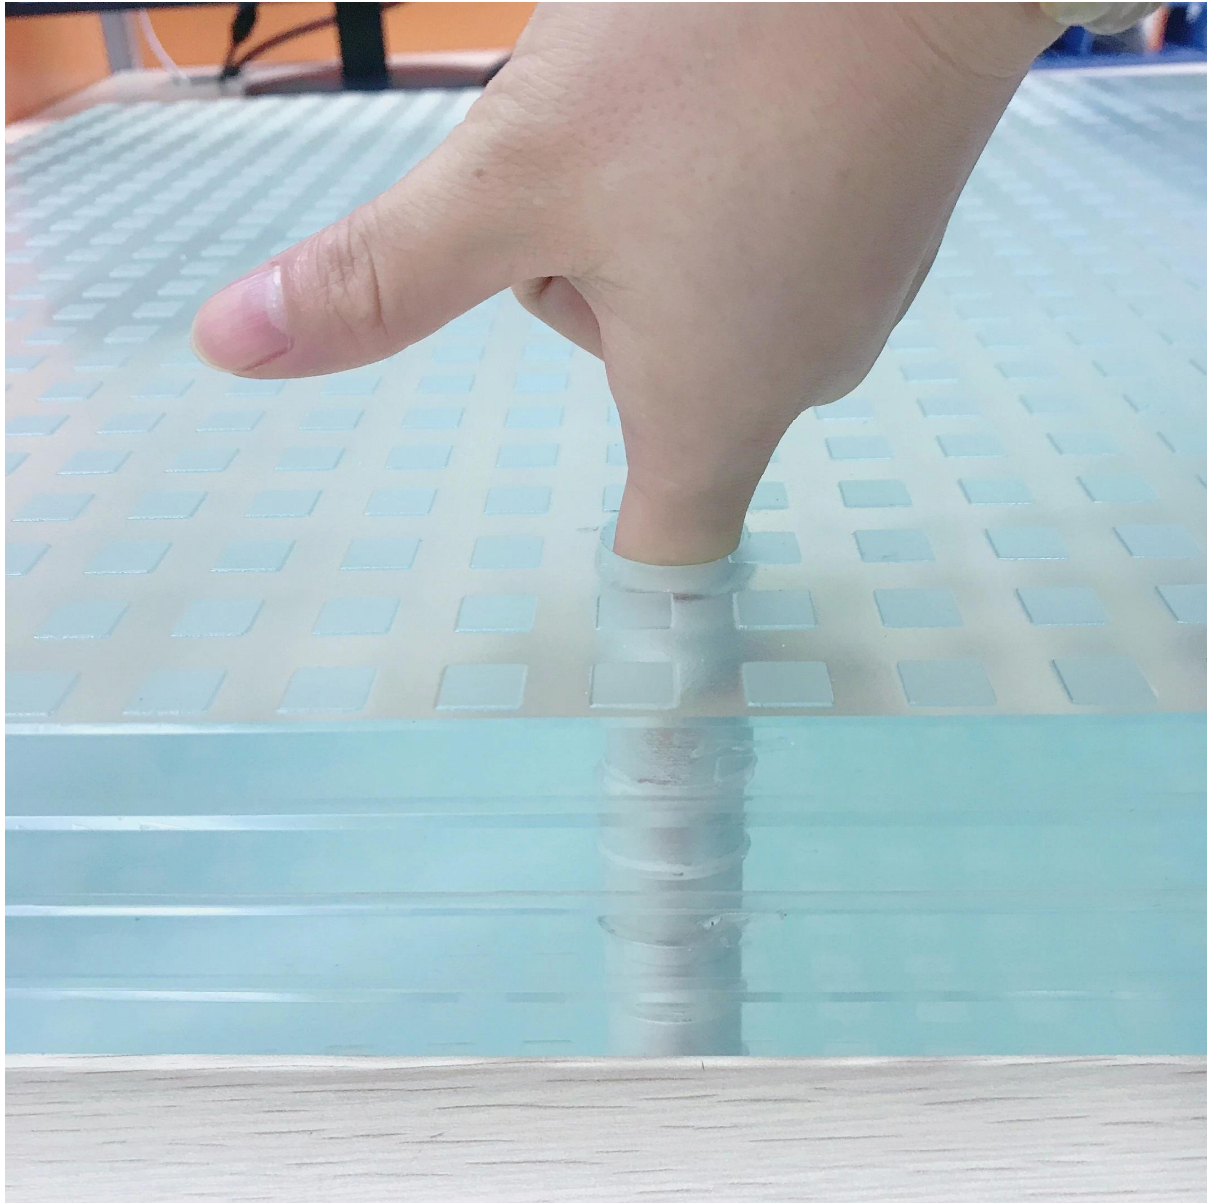

Các nhà sản xuất kính xây dựng cầu thang kính cường lực 48mm

Cầu thang kính: vật liệu thô của sàn kính là kính cường lực, có độ ổn định và chống va đập tốt, sẽ không dễ bị vỡ như các loại kính chất lượng bình thường khác. Sàn kính có khả năng truyền ánh sáng rất tốt và có thể phóng to ánh sáng của phòng và làm cho phòng đầy ánh sáng.

Các loại sàn kính chống trượt:

Có hai loại sàn kính chống trơn trượt, một loại là sàn kính chống trượt thật, loại còn lại là in điểm tròn nhỏ với chức năng chống trượt.

1. Sàn kính trượt

2. SÀN KÍNH KÍNH MẮT KÍNH MẠNH HOÀN HẢO

Đặc điểm kỹ thuật:

Sàn kính được sản xuất bởi 4 lớp kính nhiều lớp.

Độ dày: 6 mm + 6 mm + 6 + 6 mm, 8 mm + 8 mm + 8 mm, 8 mm, 10 mm + 10 mm + 10 mm, 12 + 12 mm + 12 mm + 12 mm, v.v.

Loại kính: Kính nhiều lớp trong suốt, kính nhiều lớp lụa, kính nhiều lớp mờ, kính nhiều lớp chống trượt, v.v.