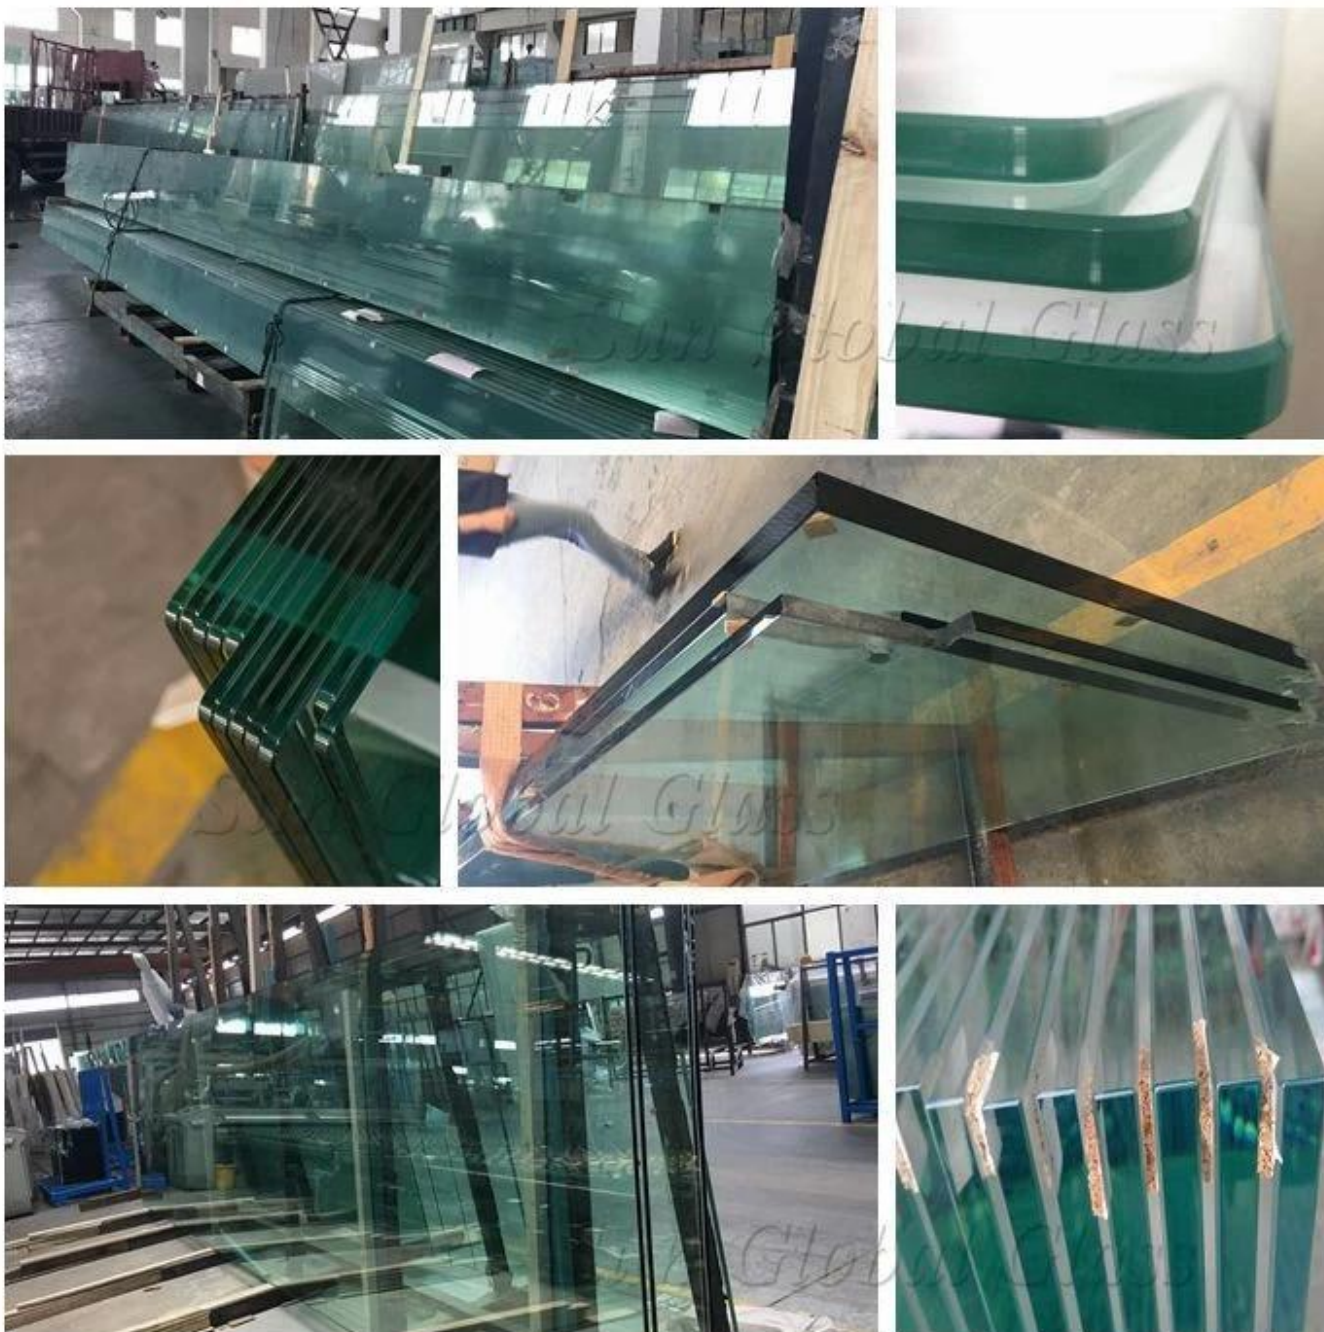

Kính cường lực rõ ràng 4mm cho nhà kính - nhà cung cấp và nhà sản xuất kính nhà kính tốt nhất ở Trung Quốc

Có hai loại kính cho nhà kính, kính cường lực trong suốt và kính cường lực thấp. Đặt hàng để trực tiếp nhận được nhiều ánh sáng mặt trời hơn, tốt nhất là chọn kính cường lực cực kỳ rõ ràng để sử dụng làm nhà kính, và nó phải ở trong kính cường lực để ngăn kính bị vỡ. [Kính trong suốt 4mm](#) truyền ánh sáng nhà kính có thể đạt 89% và kính sắt thấp 4mm có thể đạt 96%.

Đặc điểm kỹ thuật:

Loại kính: kính cường lực

Độ dày: 4mm 5mm 6mm 8 mm 10 mm vv

Kích thước tối đa: 3300x13000mm, kích thước tùy chỉnh dựa trên bản vẽ

Chi tiết quy trình: các cạnh và quy trình khác sẽ chính xác giống như bản vẽ của khách hàng.