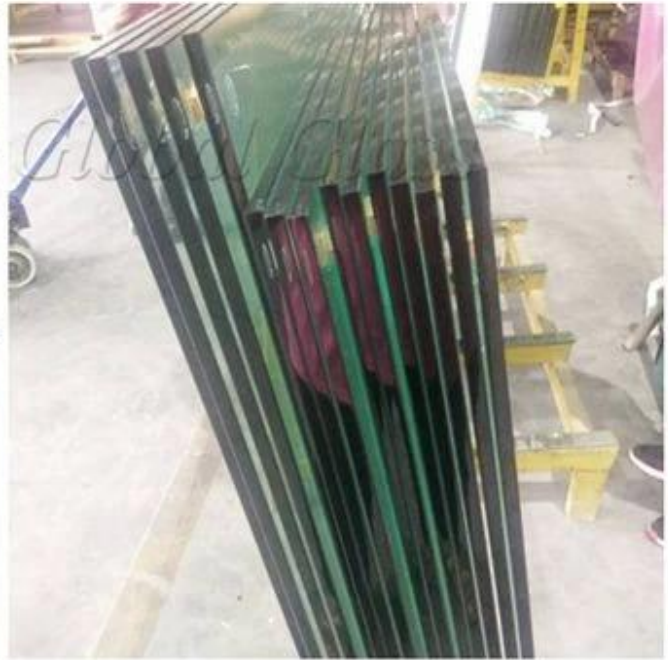

Sản xuất kính nhà kính:

Kiểm soát chất lượng:

Sun Global Glass cung cấp kính nhà kính tuân thủ các tiêu chuẩn sau: