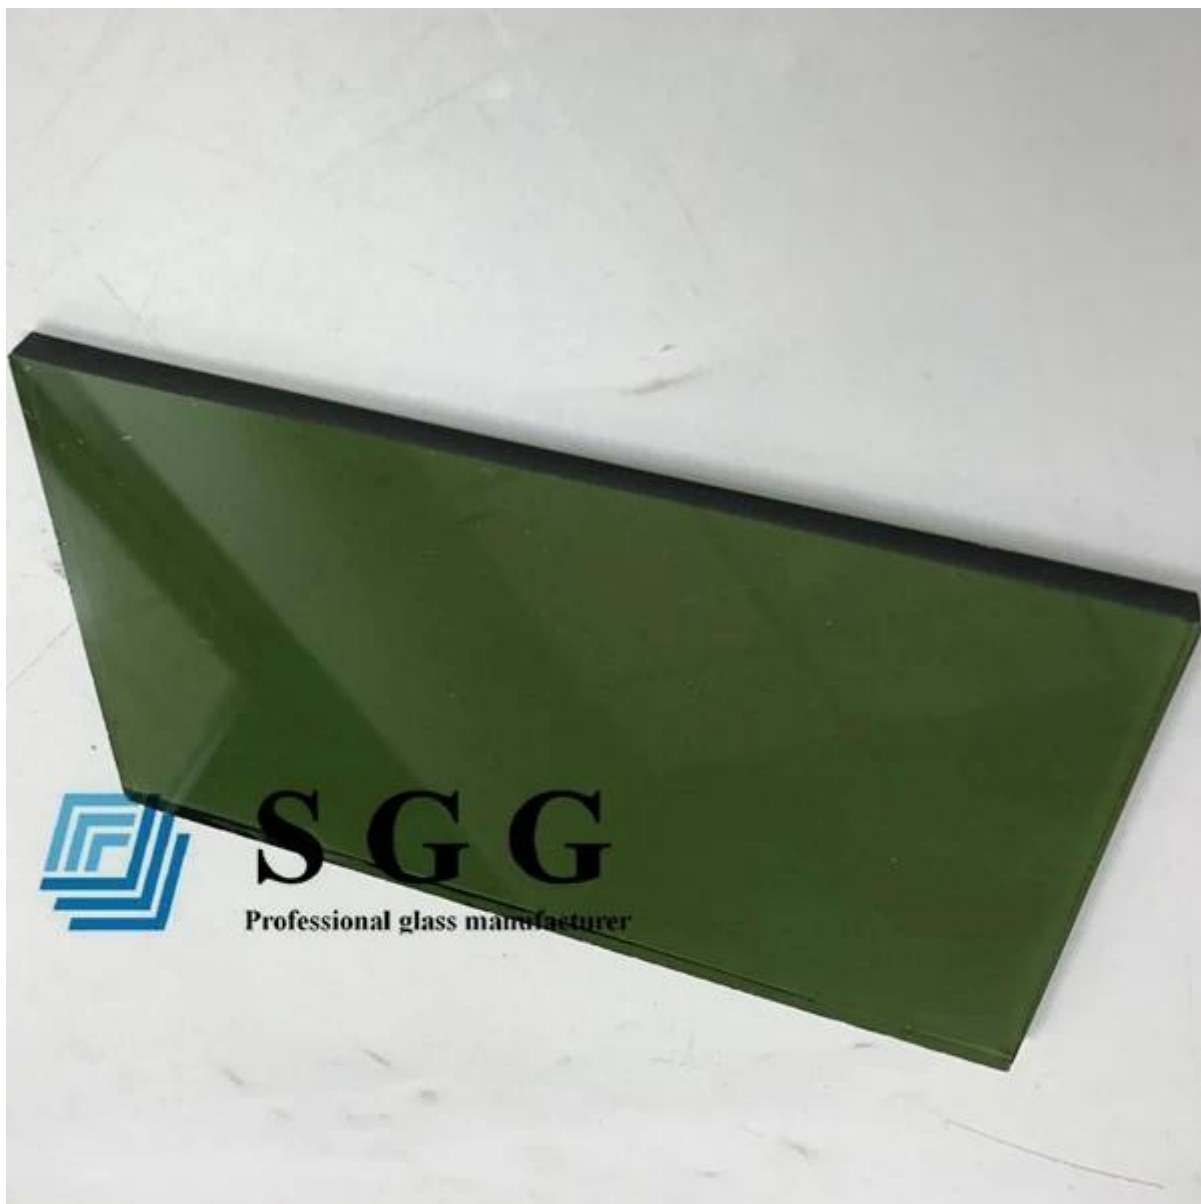

Dây chuyền sản xuất tấm phản xạ kính 4mm sâu màu xanh lá cây: