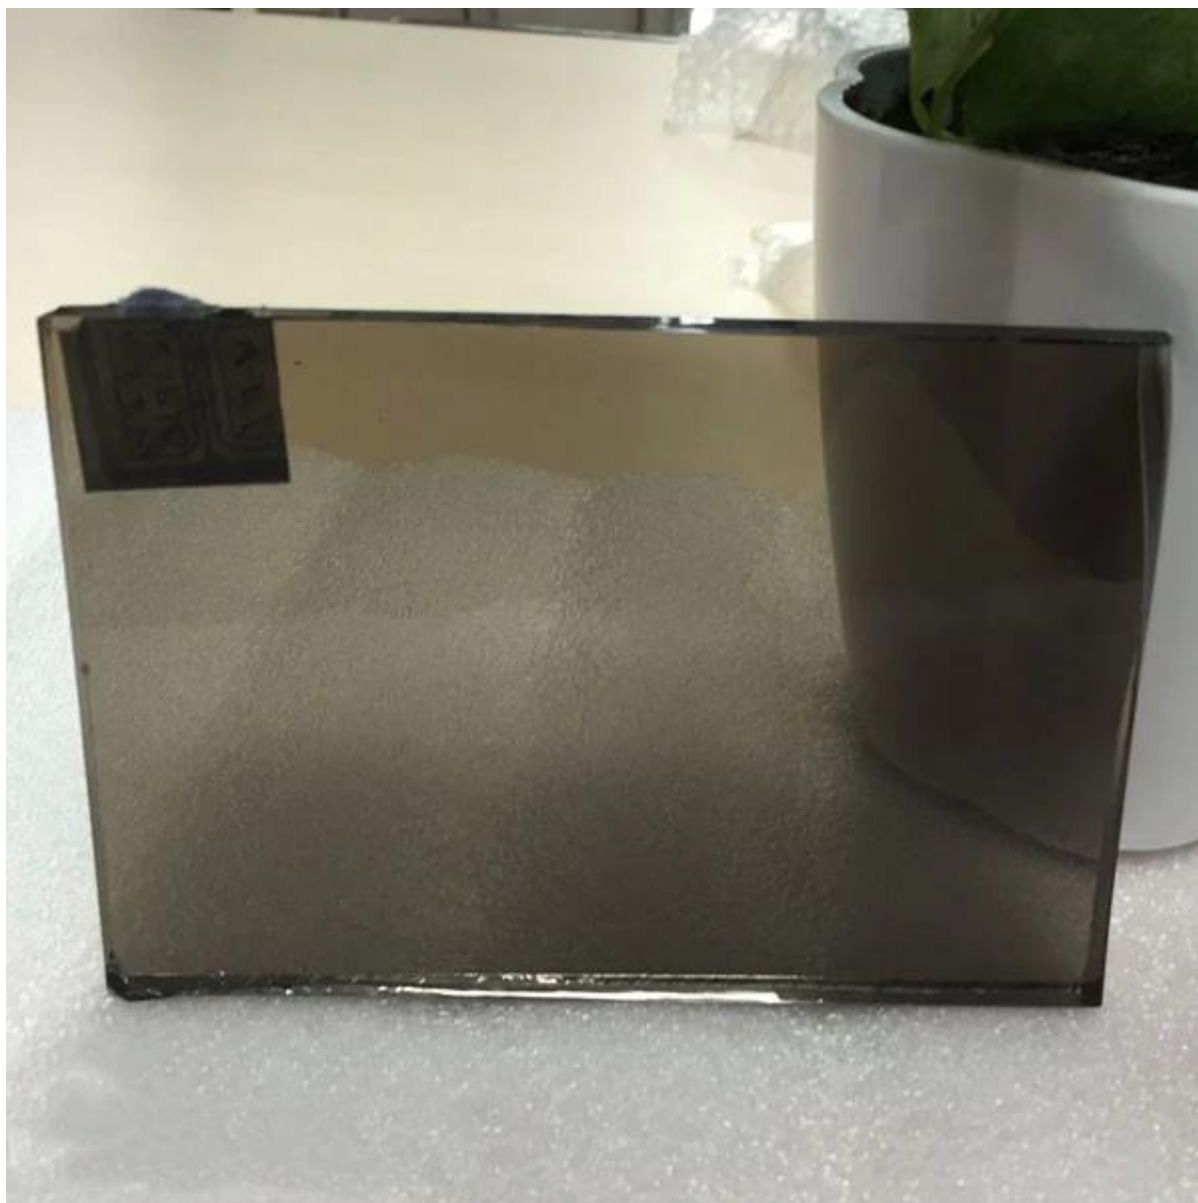

Hình ảnh sản phẩm: