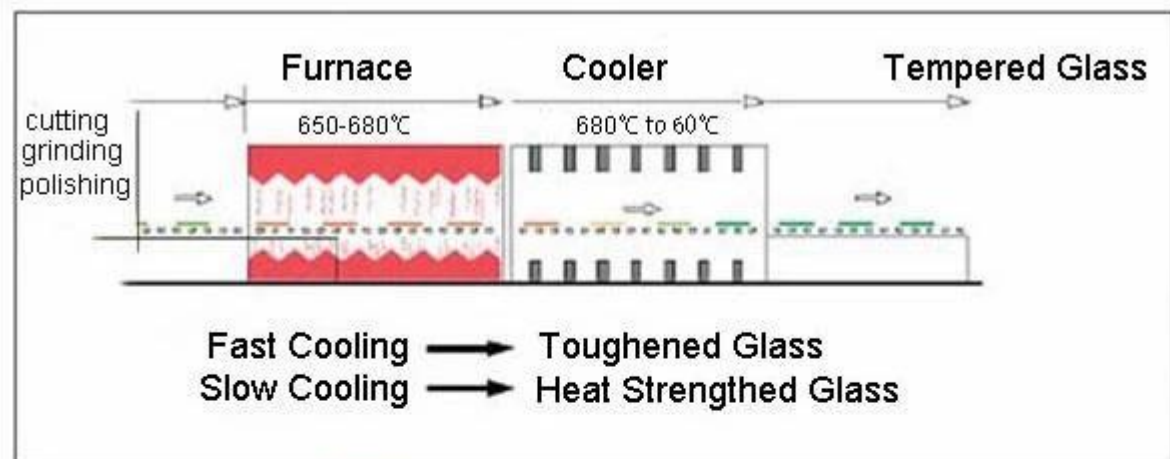

Different edge works available

Seamed Edge

Flat Polish Edge

Pencil Edge

Beveled Edge

OG Edge

Dây chuyền sản xuất tấm kính cường lực thủy tinh cho kệ kính:

Pakcage và Đang tải: