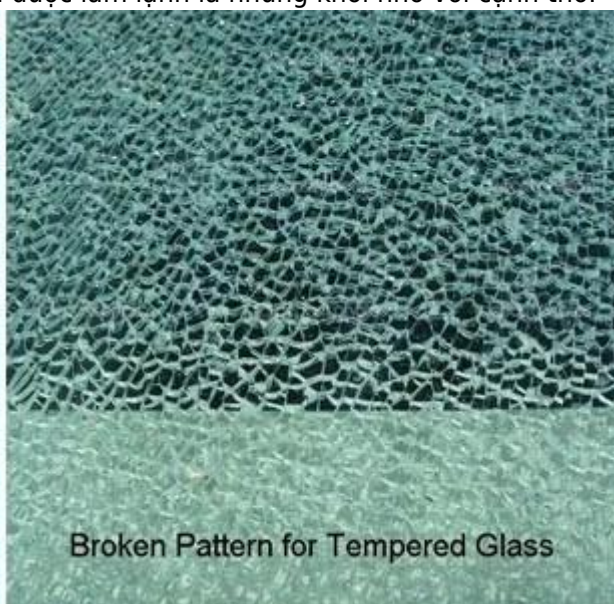

Kính cường lực

Kính an toàn là kính bảo mật làm kệ cho kính bền, đồng thời bảo vệ con người khỏi bị thương tích nghiêm trọng do kính vỡ. Bởi vì các mảnh thủy tinh của kính được làm lạnh là những khối nhỏ với cạnh thô.