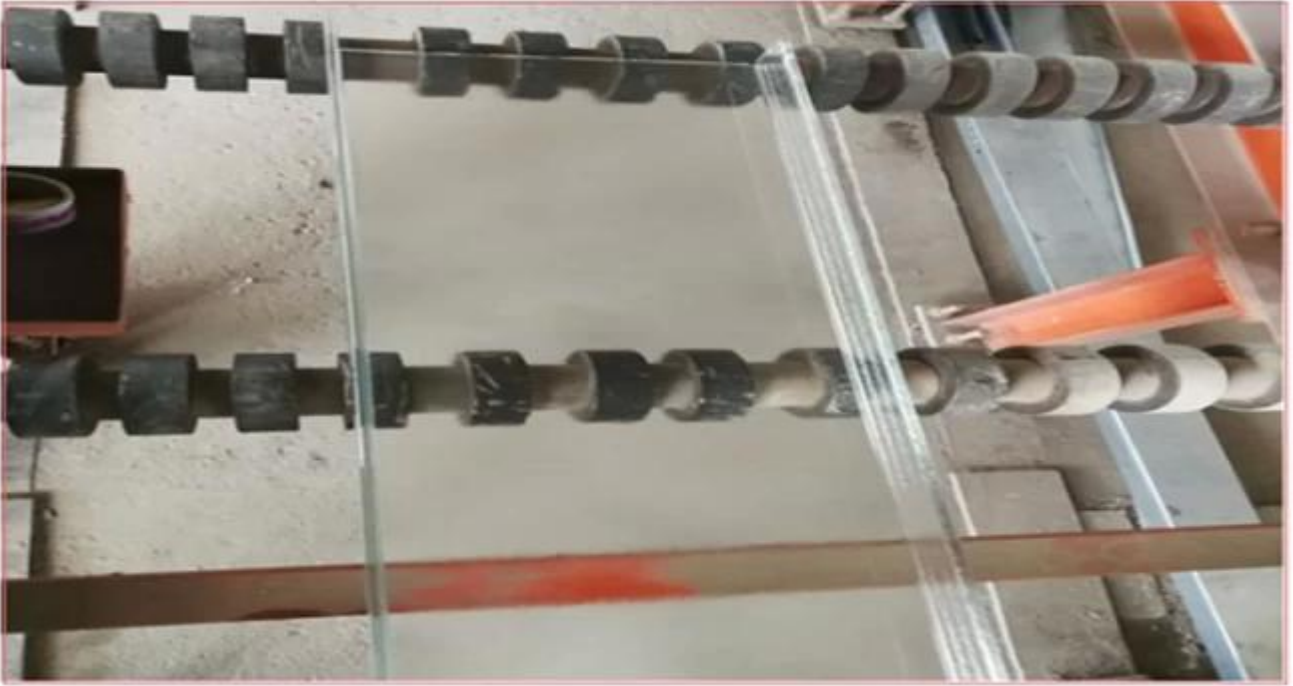

7mm gợn sóng dày rõ ràng nhà máy kính u-profile, tấm kính U channel, kính hình chữ U kinh tế để xây tường.

7mm Kính gợn sóng dày rõ ràng còn được gọi là kính kênh, sản phẩm của quá trình xử lý là sử dụng cán đầu tiên và tạo thành sản phẩm liên tục, Nhờ mặt cắt ngang là loại "U", nên được đặt tên. Rất nhiều loại kính hình chữ u, có chất lượng lý tưởng cho chất lượng ánh sáng, bảo quản nhiệt và độ bền cơ học cao, không chỉ được sử dụng rộng rãi và dễ lắp đặt và có tác dụng trang trí, Sản phẩm này là vật liệu xây dựng được lựa chọn hàng đầu cho tường nội thất, tường ngoài, phân vùng, mái nhà và cửa sổ, vv

Ứng dụng :

Kính gợn sóng dày có thể được sử dụng trong các bức tường bên trong và bên ngoài, vách ngăn và mái của các tòa nhà công nghiệp và dân dụng trong sân bay, nhà ga, sân vận động, nhà máy, tòa nhà văn phòng, khách sạn, nhà ở và nhà kính.

Đặc điểm kỹ thuật:

Tên kính: 7mm gợn sóng dày rõ ràng

Độ dày: 7mm

Kích thước: Nhu cầu khách hàng

Kỹ thuật: Kính trong, Kính hình, Kính mờ, Kính cường lực, Màu

Chiều dài tối đa: 6000mm

Chức năng: Kính khắc axit, Kính trang trí, Kính hấp nhiệt.

Dòng sản phẩm:

Bố trí kính chữ U:

Single glazing Flange outside(inside)

Sheep-pile Strung inside

Sheep-pile Interlocking

Double glazing Stagger arrangement

Double glazing Standard arrangement

Double glazing Flange to flange