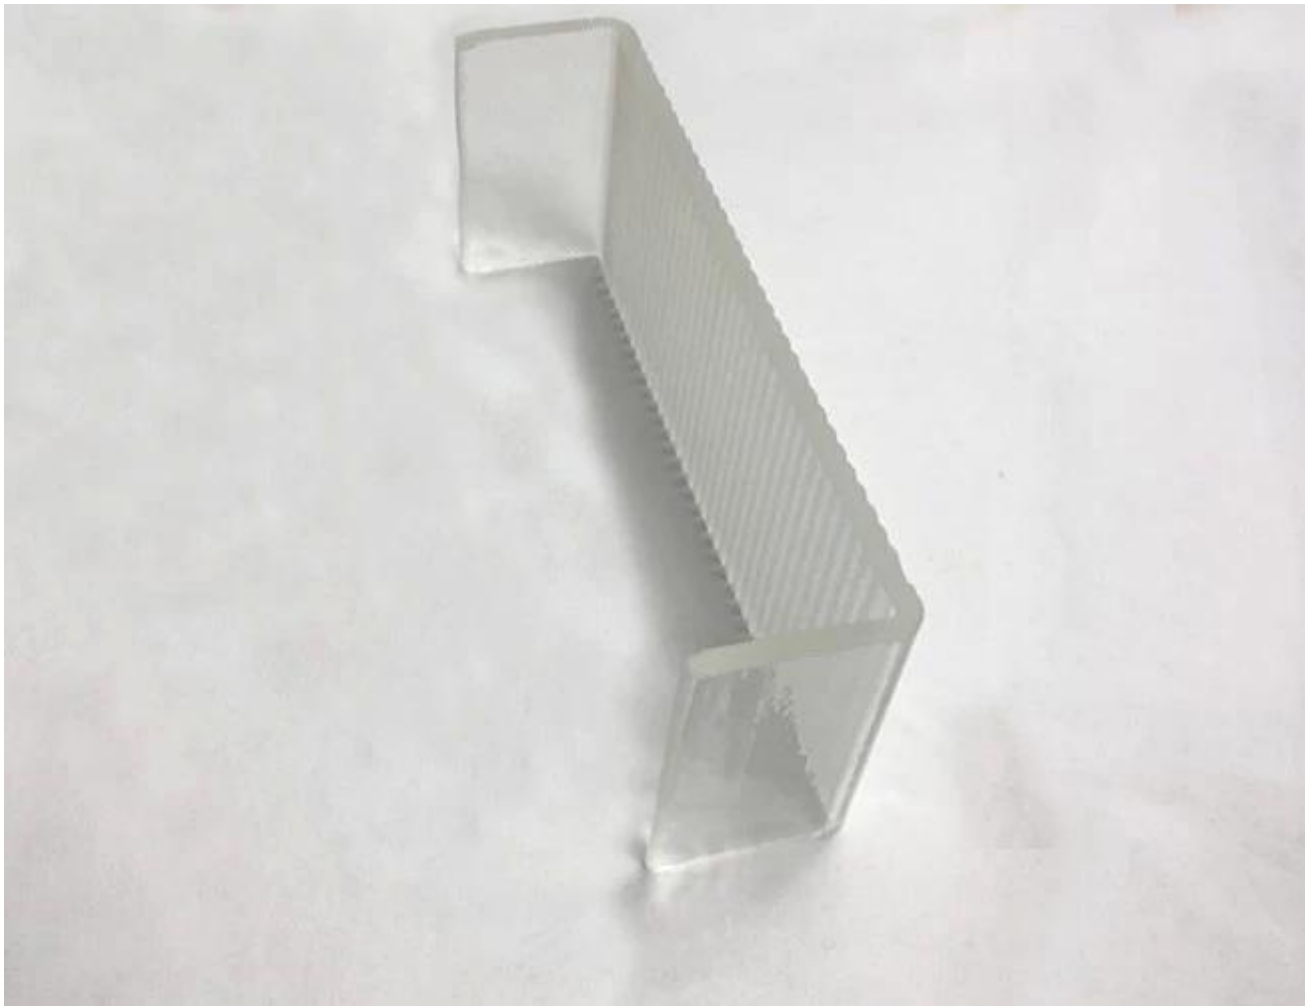

7mm gợn sóng dày rõ ràng nhà máy kính u-profile, tấm kính U channel, kính hình chữ U kinh tế để xây tường.

7mm Kính gợn sóng dày rõ ràng còn được gọi là kính kênh, sản phẩm của quá trình xử lý là sử dụng cán đầu tiên và tạo thành sản phẩm liên tục, Nhờ mặt cắt ngang là loại "U", nên được đặt tên. Rất nhiều loại kính hình chữ u, có chất lượng lý tưởng cho chất lượng ánh sáng, bảo quản nhiệt và độ bền cơ học cao, không chỉ được sử dụng rộng rãi và dễ lắp đặt và có tác dụng trang trí, Sản phẩm này là vật liệu xây dựng được lựa chọn hàng đầu cho tường nội thất, tường ngoài, phân vùng, mái nhà và cửa sổ, vv

Đặc điểm của kính u-profile

1. Trọng lượng nhẹ, giảm trọng lượng xây dựng của chính nó, hình dạng của ánh sáng có thể tăng diện tích sàn có thể sử dụng.
2. Cách âm, cách nhiệt, cải thiện môi trường để tiết kiệm năng lượng.
Thông tin được mô tả trong kính cách âm rãnh kép là 38 db, hệ số truyền nhiệt là 1,74 W / m². K, và hệ số truyền nhiệt của kính 6 mm đơn là 3,65 W / m².K.T loại kính thông qua việc giảm tiêu thụ năng lượng tòa nhà là một loại vật liệu tường lý tưởng.
3. An toàn, chống ăn mòn, phổ biến để chiếu sáng hình thức lý tưởng của vật liệu tường.
4. Dễ dàng thi công, tiết kiệm và thiết thực.

Ứng dụng :

Kính gợn sóng dày có thể được sử dụng trong các bức tường bên trong và bên ngoài, vách ngăn và mái của các tòa nhà công nghiệp và dân dụng trong sân bay, nhà ga, sân vận động, nhà máy, tòa nhà văn phòng, khách sạn, nhà ở và nhà kính.

Đặc điểm kỹ thuật:

Tên kính: 7mm gợn sóng dày rõ ràng

Độ dày: 7mm

Kích thước: Nhu cầu khách hàng

Kỹ thuật: Kính trong, Kính hình, Kính mờ, Kính cường lực, Màu

Chiều dài tối đa: 6000mm

Chức năng: Kính khắc axit, Kính trang trí, Kính hấp nhiệt.