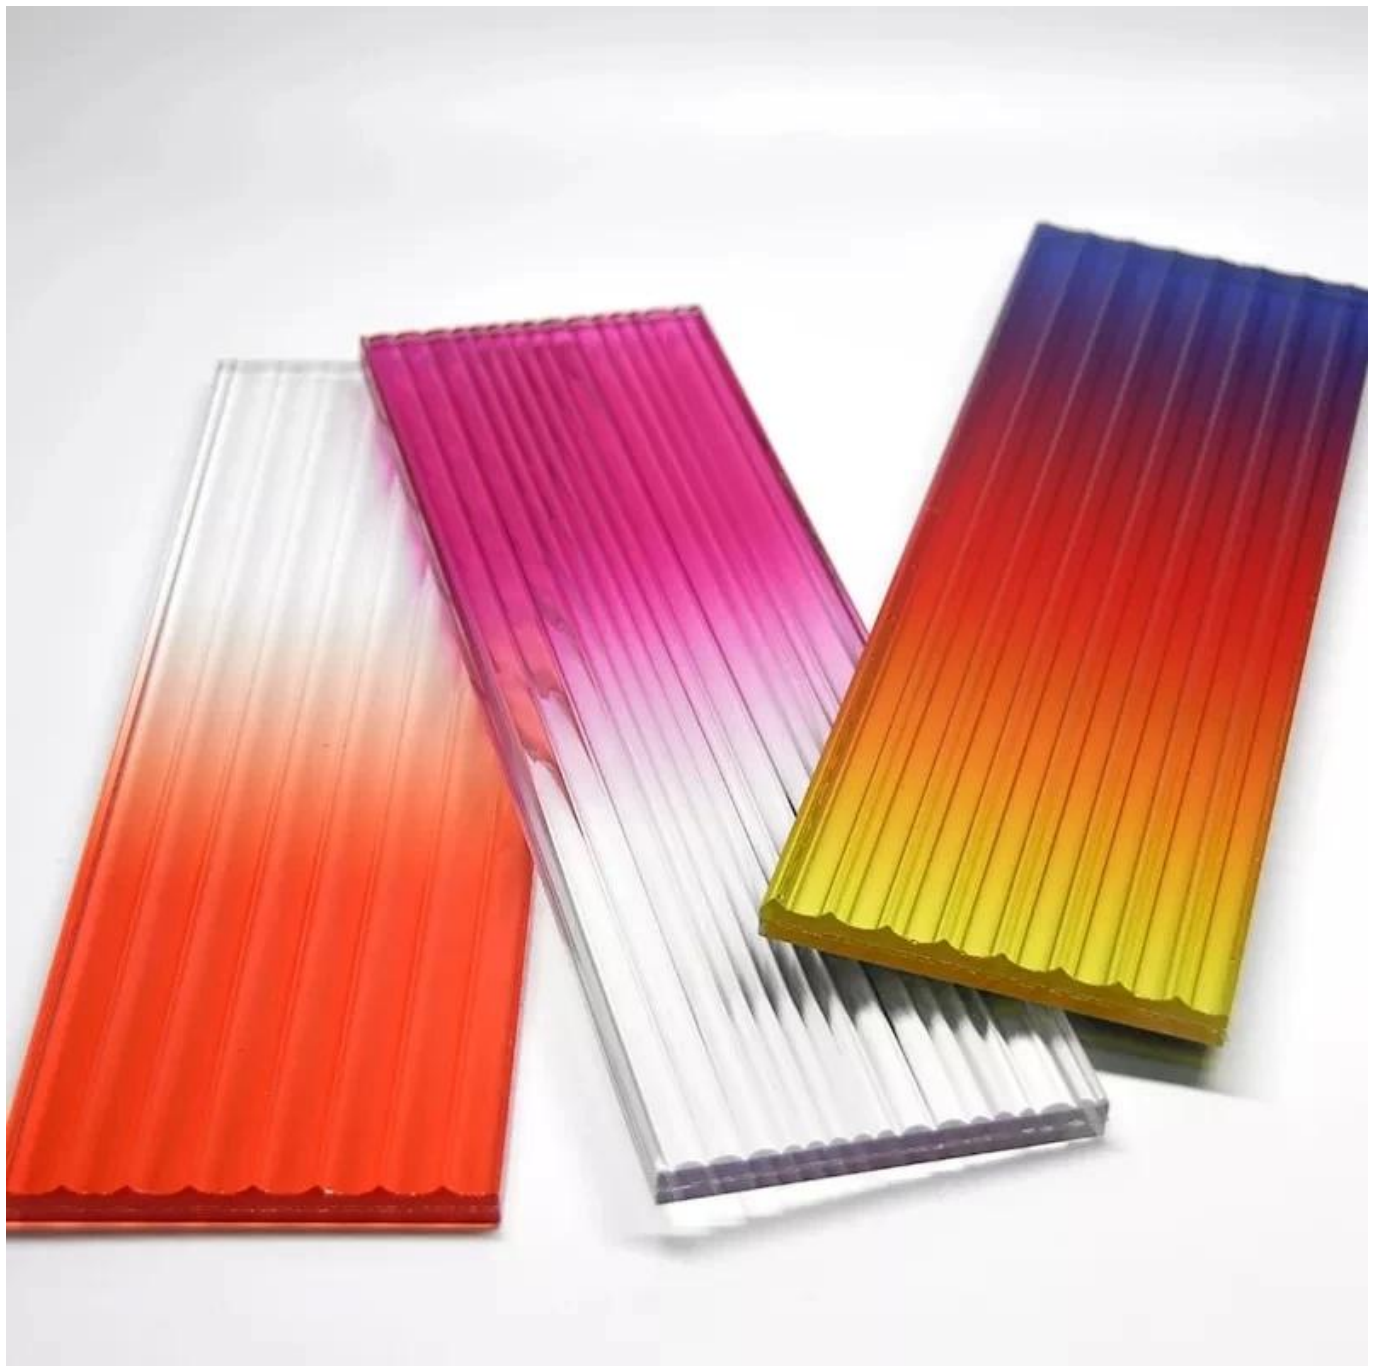

# Mô tả sản phẩm

Mục	Loại kính	tùy chọn vật liệu	Độ dày (mm)	Độ dày PVB/EVA/SGP(mm)	Nhận xét		
kính trang trí	kính son	Rõ ràng nóng nảy	3-25 hoặc tùy chỉnh/		Tất cả đều có thể được tôi luyện		
		Sắt thấp/Kính trong suốt	3-25 hoặc tùy chỉnh/				
		kính mờ	3-25 hoặc tùy chỉnh/				
		Kính khắc axit	3-25 hoặc tùy chỉnh/				
		kính hoa văn	5 hoặc tùy chỉnh /				
	kính tráng men	Rõ ràng nóng nảy	3-25 hoặc tùy chỉnh/				
		Sắt thấp/Kính trong suốt	3-25 hoặc tùy chỉnh/				
	kính mờ	Kính trong	3-25 hoặc tùy chỉnh/				
		Sắt thấp/Kính trong suốt	3-25 hoặc tùy chỉnh/				
		Kính màu	3-19 hoặc tùy chỉnh/				
	Kính khắc axit	Kính khắc axit	3-25 hoặc tùy chỉnh/				
	Gương	Gương	5,8 hoặc tùy chỉnh /			Có thể được tôi luyện	
	Kính hoa văn/Hình	kính có hoa văn/hình	5 hoặc tùy chỉnh /				
	kính uốn nóng	Kính trong	Kính trong	5-25 hoặc tùy chỉnh/			Tất cả đều có thể được tôi luyện
			Sắt thấp/Kính trong suốt	5-25 hoặc tùy chỉnh/			
Kính màu		Kính màu	5-25 hoặc tùy chỉnh/				
		Kính nhiều lớp có dây	Kính trong	3-25 hoặc tùy chỉnh	0,38,0,76,1,14up		
Sắt thấp/Kính trong suốt	Sắt thấp/Kính trong suốt	3-25 hoặc tùy chỉnh	0,38,0,76,1,14up				
	kính màu	3-25 hoặc tùy chỉnh	0,38,0,76,1,14up				