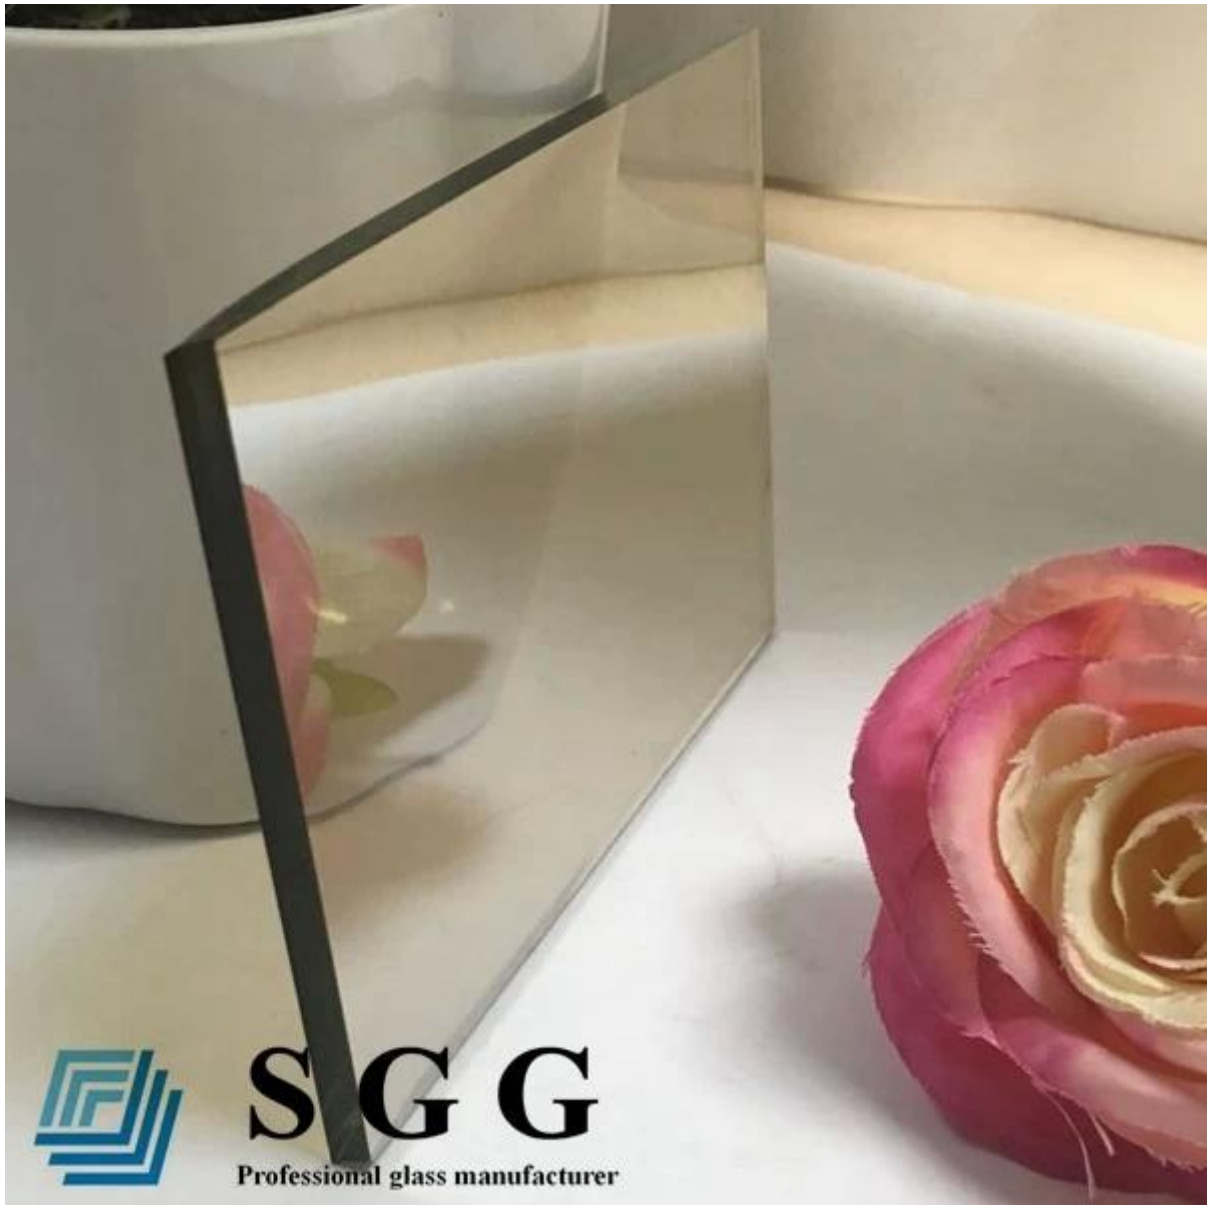

SG G

Professional glass manufacturer