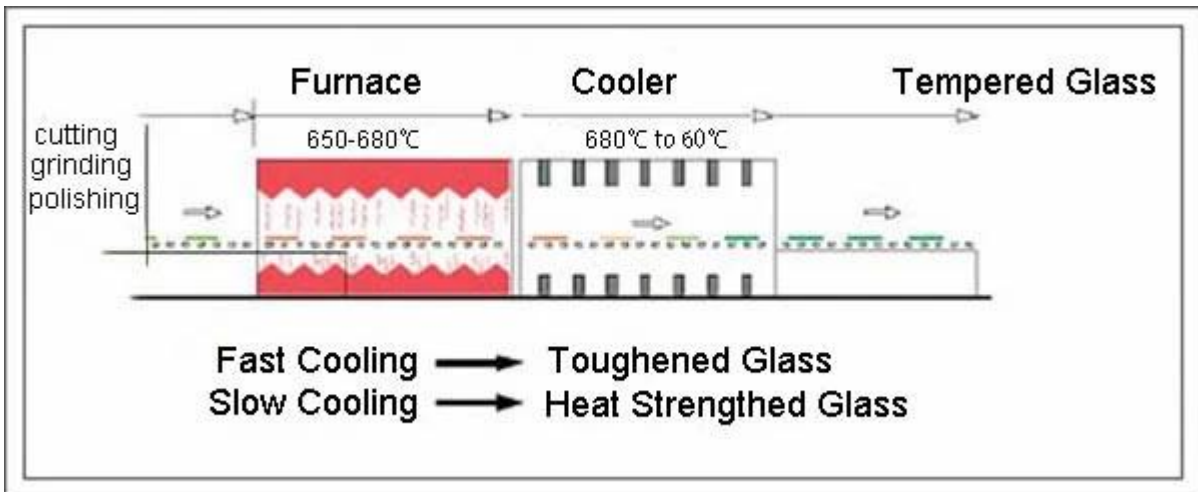

Chi tiết sản phẩm:

Hình ảnh sản phẩm của 5 mm rõ ràng Tempered kính:

Sự khác biệt giữa Annealed kính và Kính thủy tinh luyện:

1. 5mm rõ ràng, tempered kính làm giảm nguy cơ bị chấn thương do bản chất của nó phá vỡ thành miếng nhỏ, tròn thay vì mảnh sắc nét, lởm chởm.
2. 5mm rõ ràng bằng windows là dễ làm sạch nếu họ bao giờ phá vỡ.
3. 5mm saftety cứng kính là 5 lần sức mạnh hơn [kính 5mm nổi rõ ràng](#).

Lỗ và cắt outs:

Dây chuyền sản xuất:

Gói và nẹp:

Các dự án của chúng tôi:

Lời hứa của chúng tôi là bạn nhận được 5mm rõ ràng kính thủy tinh với tình trạng cao chất lượng và an toàn từ chúng tôi.