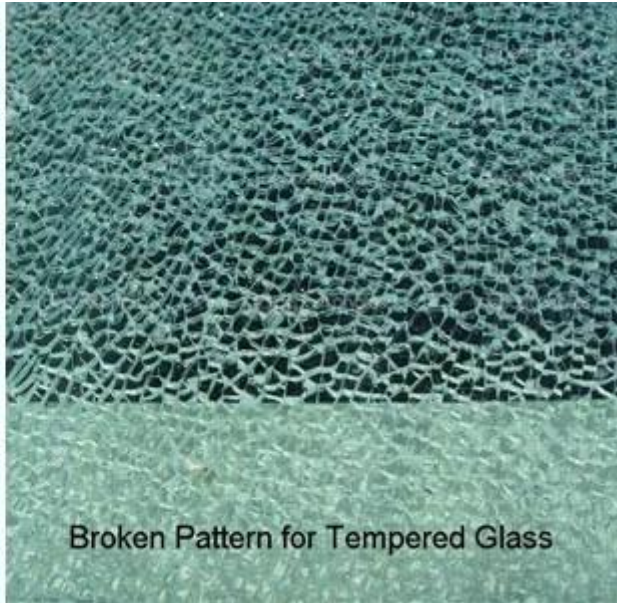

Lỗ và cắt outs:

Dây chuyền sản xuất: