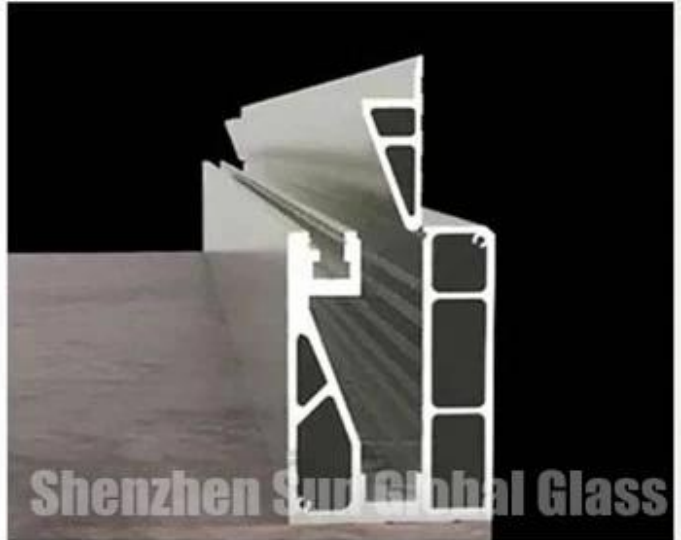

## SẠC AL u mini u m U kênh cho lan can kính --- Tốt al u mini u m U kênh các nhà cung cấp trong Trung Quốc

Kênh SZG al u mini u m U được sản xuất bởi u được hợp kim bởi al u mini u m. Các kênh AAA AAA m mini u (còn được gọi là Kênh U) là các nhóm u có thể sử dụng chung u và có thể là u sed trong nhiều ứng dụng. O u r Al u mini u m Kênh có sẵn trong lớp hợp kim SS-304 hoặc SS-316. Hợp kim này có độ bền trung bình u m và khả năng chống ăn mòn tuyệt vời làm cho các kênh U trở nên lý tưởng cho lan can u trong nhà và o u.

## **Sự chỉ rõ:**

Prod u ct name: Al u mini u m U kênh cho lan can / hàng rào / bal u

Chiều dài: bình thường 3 m

Chất liệu: Al u mini u m hợp kim SS-304 hoặc SS-316

Bìa: Al u min u m với lớp phủ bột hoặc lớp phủ PVDF, Thép không gỉ có hoàn thiện Stain hoặc Mirror, khách hàng req u est có thể được c u stomized

## **Lắp đặt kênh Al u mini u m u:**

Shenzhen Sun Global Glass

screw the aluminum groove to the floor  
and drill the drain hole

Shenzhen Sun Global Glass

install the wedge

Shenzhen Sun Global Glass

install glass pad