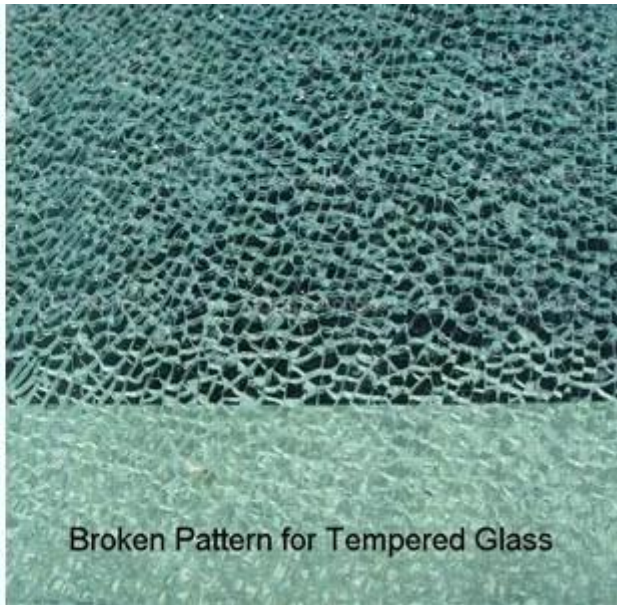

Thông số kỹ thuật:

Cung cấp mặt trời toàn cầu kính tempered kính với đầy đủ màu sắc, độ dày và tinh chất.

- 1. kính màu sắc:** rõ ràng, thêm rõ ràng, mờ, đồng, thủy tinh màu xám, màu xanh lá cây, màu xanh, đỏ, trắng, đen, phản chiếu màu sắc, in màu, và low-E tempered kính.
- 2. thủy tinh dày:** 4mm / 5mm / 6mm / 8mm / 10mm 12mm 15mm 19mm
- 3. kính cỡ:** Kích thước tối thiểu 300x300mm, chiều dài kích thước tối đa 8000mm
- 4. cạnh công việc:** Căn hộ đánh bóng cạnh, chamfer edge, vát cạnh, vẩy cạnh, OGEE cạnh, triple OG edge và những người khác.
- 5. khoan lỗ:** lỗ diameter cần phải lớn hơn so với thủy tinh dày.
- 6. cắt outs:** Tất cả các loại cắt outs cho các phụ kiện khác nhau. Chính xác cắt và đo lường của chúng tôi đẩy mạnh việc thực hiện các chương trình cài đặt.
- 7. an toàn góc:** góc an toàn có thể làm giảm đáng kể những tổn thương cho con người bởi cuộc tấn công.

Chi tiết sản phẩm:

Hình ảnh sản phẩm rõ ràng Tempered kính 4mm:

Sự khác biệt giữa Annealed kính và Kính thủy tinh luyện:

1. 4mm rõ ràng, tempered kính làm giảm nguy cơ bị chấn thương do bản chất của nó phá vỡ thành miếng nhỏ, tròn thay vì mảnh sắc nét, lởm chởm.
2. 4mm rõ ràng bằng windows là dễ làm sạch nếu họ bao giờ phá vỡ.
3. 4mm saftety cứng kính là 5 lần sức mạnh hơn [4mm nổi rõ ràng kính](#).