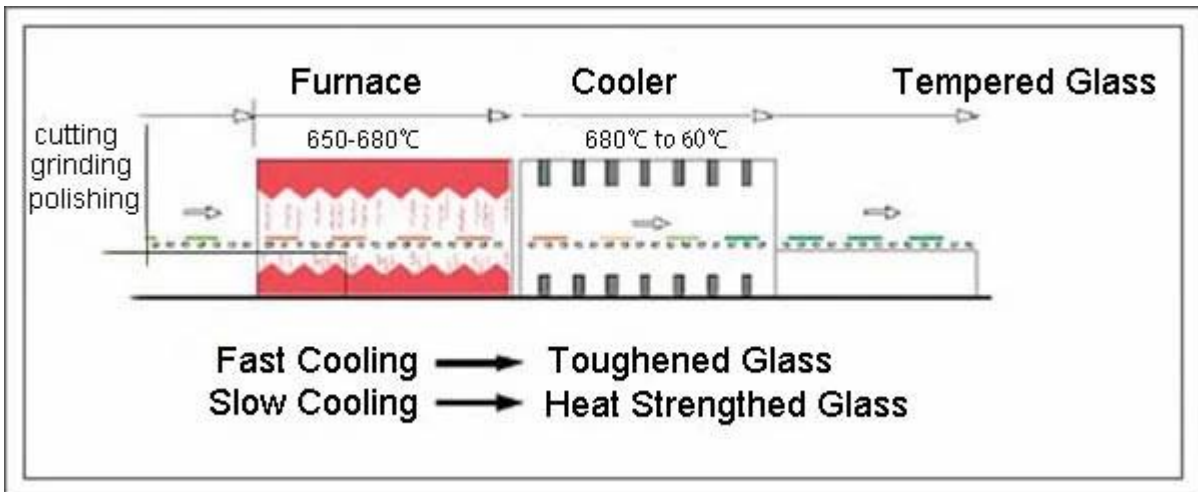

Thông số kỹ thuật:

Cung cấp mặt trời toàn cầu kính tempered kính với đầy đủ màu sắc, độ dày và tinh chất.

- 1. kính màu sắc:** rõ ràng, thêm rõ ràng, mờ, đồng, thủy tinh màu xám, màu xanh lá cây, màu xanh, đỏ, trắng, đen, phản chiếu màu sắc, in màu, và low-E tempered kính.
- 2. thủy tinh dày:** 4mm / 5mm / 6mm / 8mm / 10mm 12mm 15mm 19mm
- 3. kính cỡ:** Kích thước tối thiểu 300x300mm, chiều dài kích thước tối đa 8000mm
- 4. cạnh công việc:** Căn hộ đánh bóng cạnh, chamfer edge, vát cạnh, vẩy cạnh, OGEE cạnh, triple OG edge và những người khác.
- 5. khoan lỗ:** lỗ diameter cần phải lớn hơn so với thủy tinh dày.
- 6. cắt outs:** Tất cả các loại cắt outs cho các phụ kiện khác nhau. Chính xác cắt và đo lường của chúng tôi đẩy mạnh việc thực hiện các chương trình cài đặt.
- 7. an toàn góc:** góc an toàn có thể làm giảm đáng kể những tổn thương cho con người bởi cuộc tấn công.

Chi tiết sản phẩm:

Hình ảnh sản phẩm rõ ràng Tempered kính 4mm:

Sự khác biệt giữa Annealed kính và Kính thủy tinh luyện:

1. 4mm rõ ràng, tempered kính làm giảm nguy cơ bị chấn thương do bản chất của nó phá vỡ thành miếng nhỏ, tròn thay vì mảnh sắc nét, lởm chởm.
2. 4mm rõ ràng bằng windows là dễ làm sạch nếu họ bao giờ phá vỡ.
3. 4mm saftety cứng kính là 5 lần sức mạnh hơn [4mm nổi rõ ràng kính](#).

Lỗ và cắt outs:

Dây chuyền sản xuất:

Gói và nẹp:

Các dự án của chúng tôi:

Lời hứa của chúng tôi là bạn nhận được 4mm rõ ràng kính thủy tinh với tình trạng cao chất lượng và an toàn từ chúng tôi.