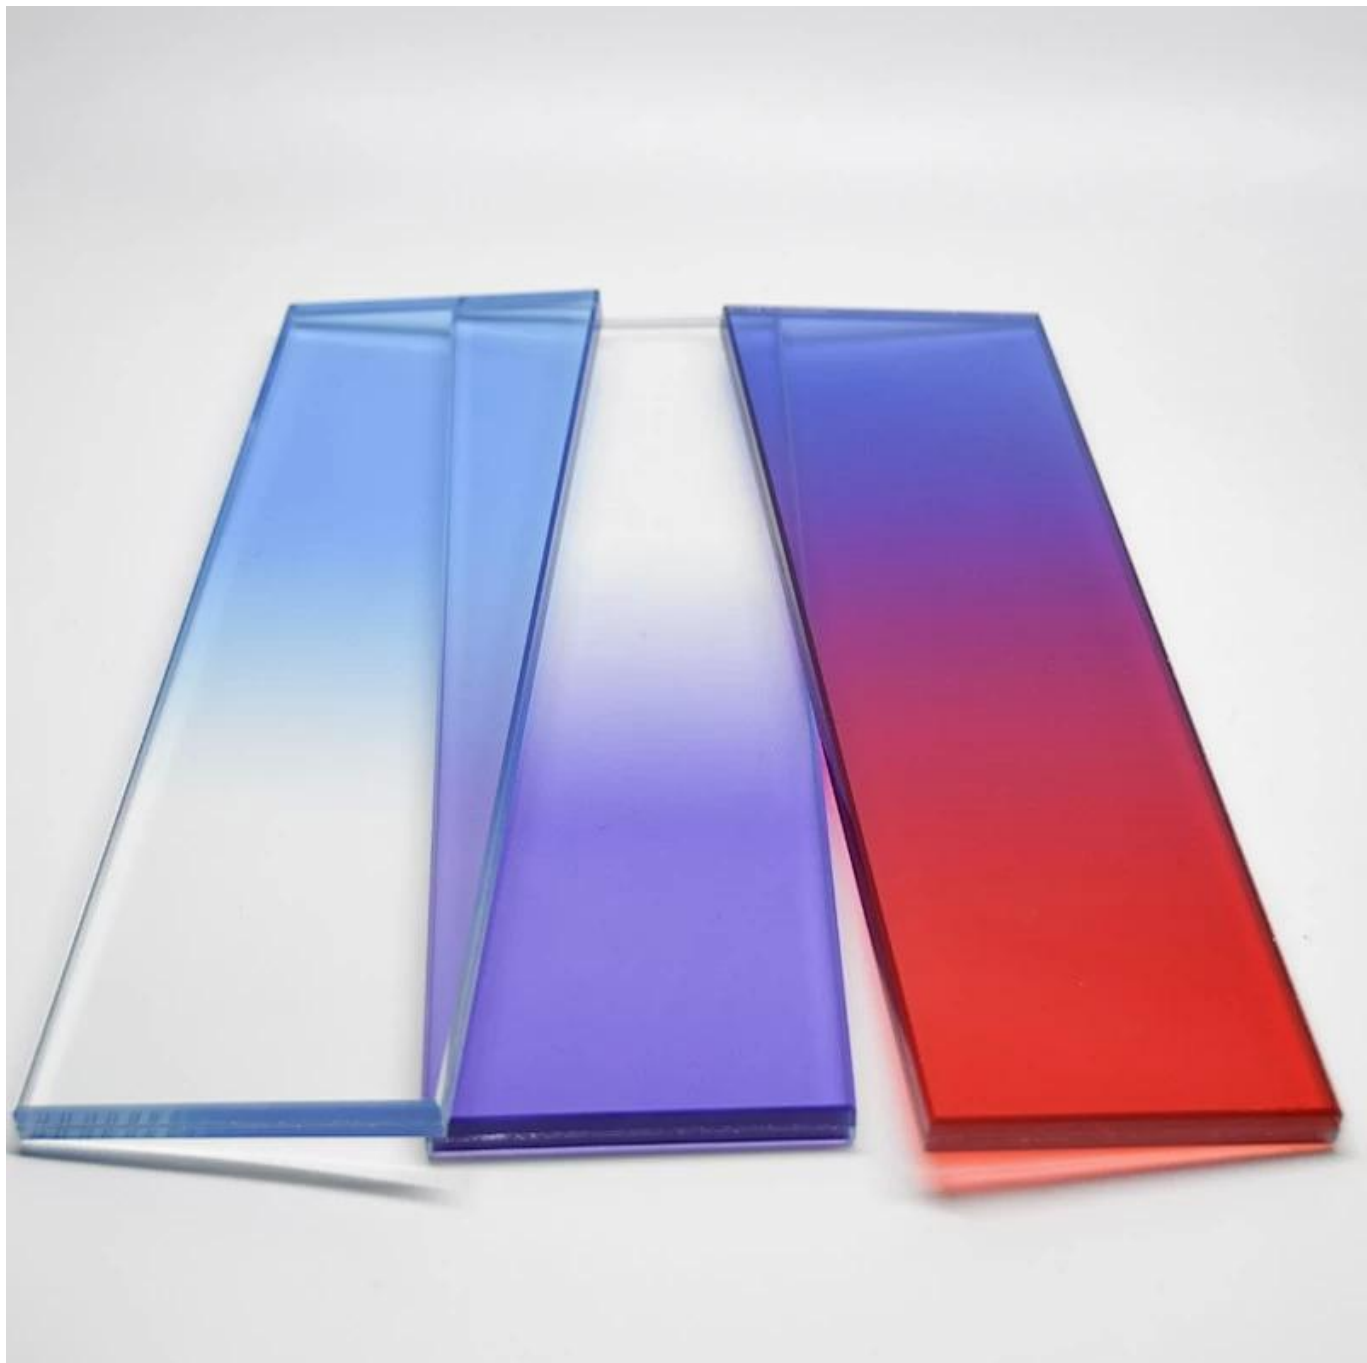

Mô tả sản phẩm

| | |
|--------------|---|
| Tên sản phẩm | Kính trang trí Gradient 4mm/5mm/6mm Màu vàng/đỏ/trắng |
| độ dày | 3 mm 4 mm 5 mm 6 mm 8 mm 10 mm 12 mm hoặc tùy chỉnh. |

| | |
|---------------------|---|
| Màu sắc | có thể được tùy chỉnh |
| Kích cỡ | tối thiểu 200x300mm, Max.3300mmx13000mm, kích thước tùy chỉnh |
| Tốc độ tự nổ | Có thể đạt được <math><3/1000</math>(Tiêu chuẩn Trung Quốc: <math><1/1000</math>) |
| Sức chịu đựng | Dung sai độ dày: trong vòng 0,2mm; Dung sai kích thước: thông thường trong vòng 1mm |
| Giấy chứng nhận | CE, ISO, CCC, BS6206, SGCC, SII, v.v. |
| Thời gian giao hàng | Khoảng một tuần, dịch vụ khẩn cấp có sẵn. |
| Tính năng | đẹp và trang trí |