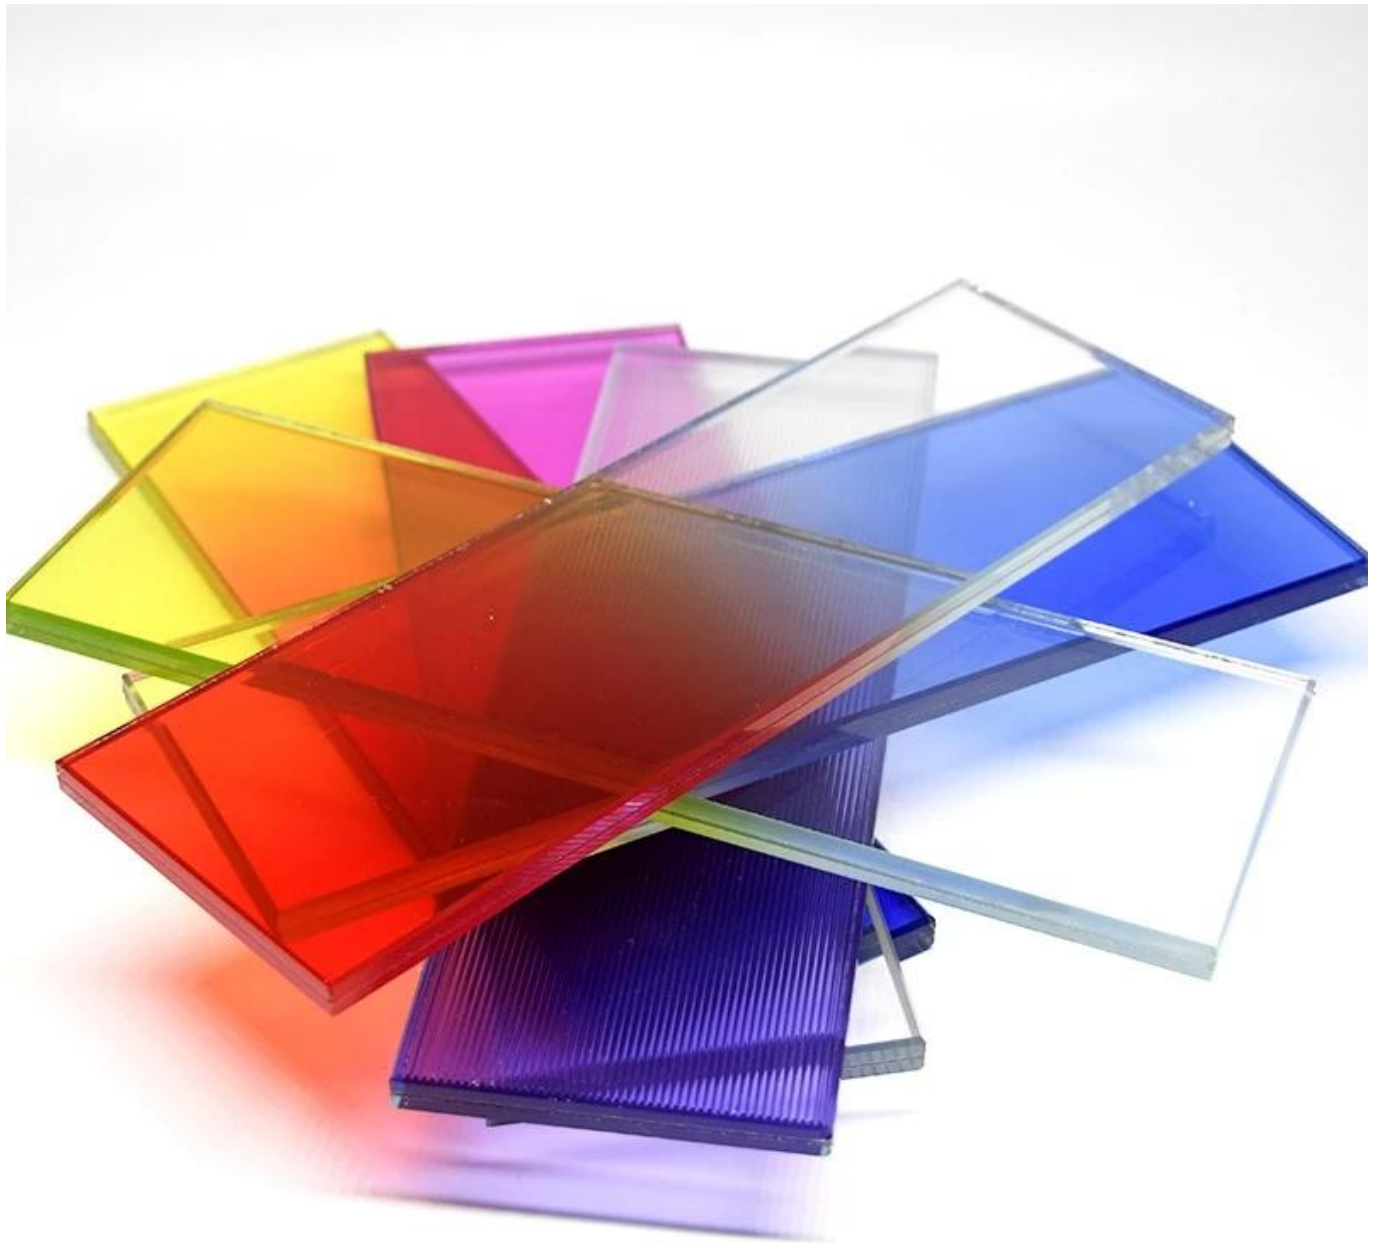

Mô tả sản phẩm

| | |
|--------------|---|
| Tên sản phẩm | Kính trang trí Gradient 4mm/5mm/6mm Màu vàng/đỏ/trắng |
| độ dày | 3 mm 4 mm 5 mm 6 mm 8 mm 10 mm 12 mm hoặc tùy chỉnh. |

| | |
|---------------------|---|
| Màu sắc | có thể được tùy chỉnh |
| Kích cỡ | tối thiểu 200x300mm, Max.3300mmx13000mm, kích thước tùy chỉnh |
| Tốc độ tự nổ | Có thể đạt được <math><3/1000</math>(Tiêu chuẩn Trung Quốc: <math><1/1000</math>) |
| Sức chịu đựng | Dung sai độ dày: trong vòng 0,2mm; Dung sai kích thước: thông thường trong vòng 1mm |
| Giấy chứng nhận | CE, ISO, CCC, BS6206, SGCC, SII, v.v. |
| Thời gian giao hàng | Khoảng một tuần, dịch vụ khẩn cấp có sẵn. |
| Tính năng | đẹp và trang trí |