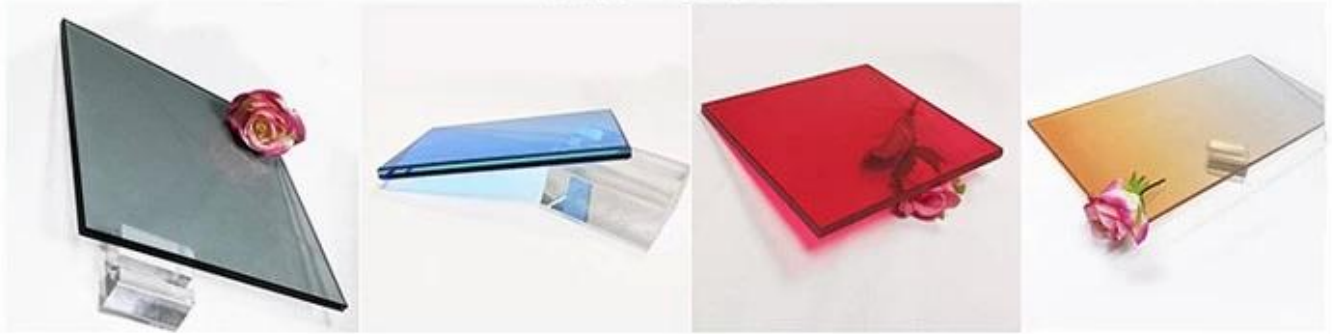

Edgeworks

Drill Holes

Safety Corner

Custom Colors

Dây chuyền sản xuất

Công ty TNHH Thủy tinh Toàn cầu Thâm Quyển Sun, một nhà máy sản xuất kính chuyên nghiệp, trang bị máy cắt CNC, máy mài tự động, lò luyện, dây chuyền sản xuất kính cách nhiệt, v.v.