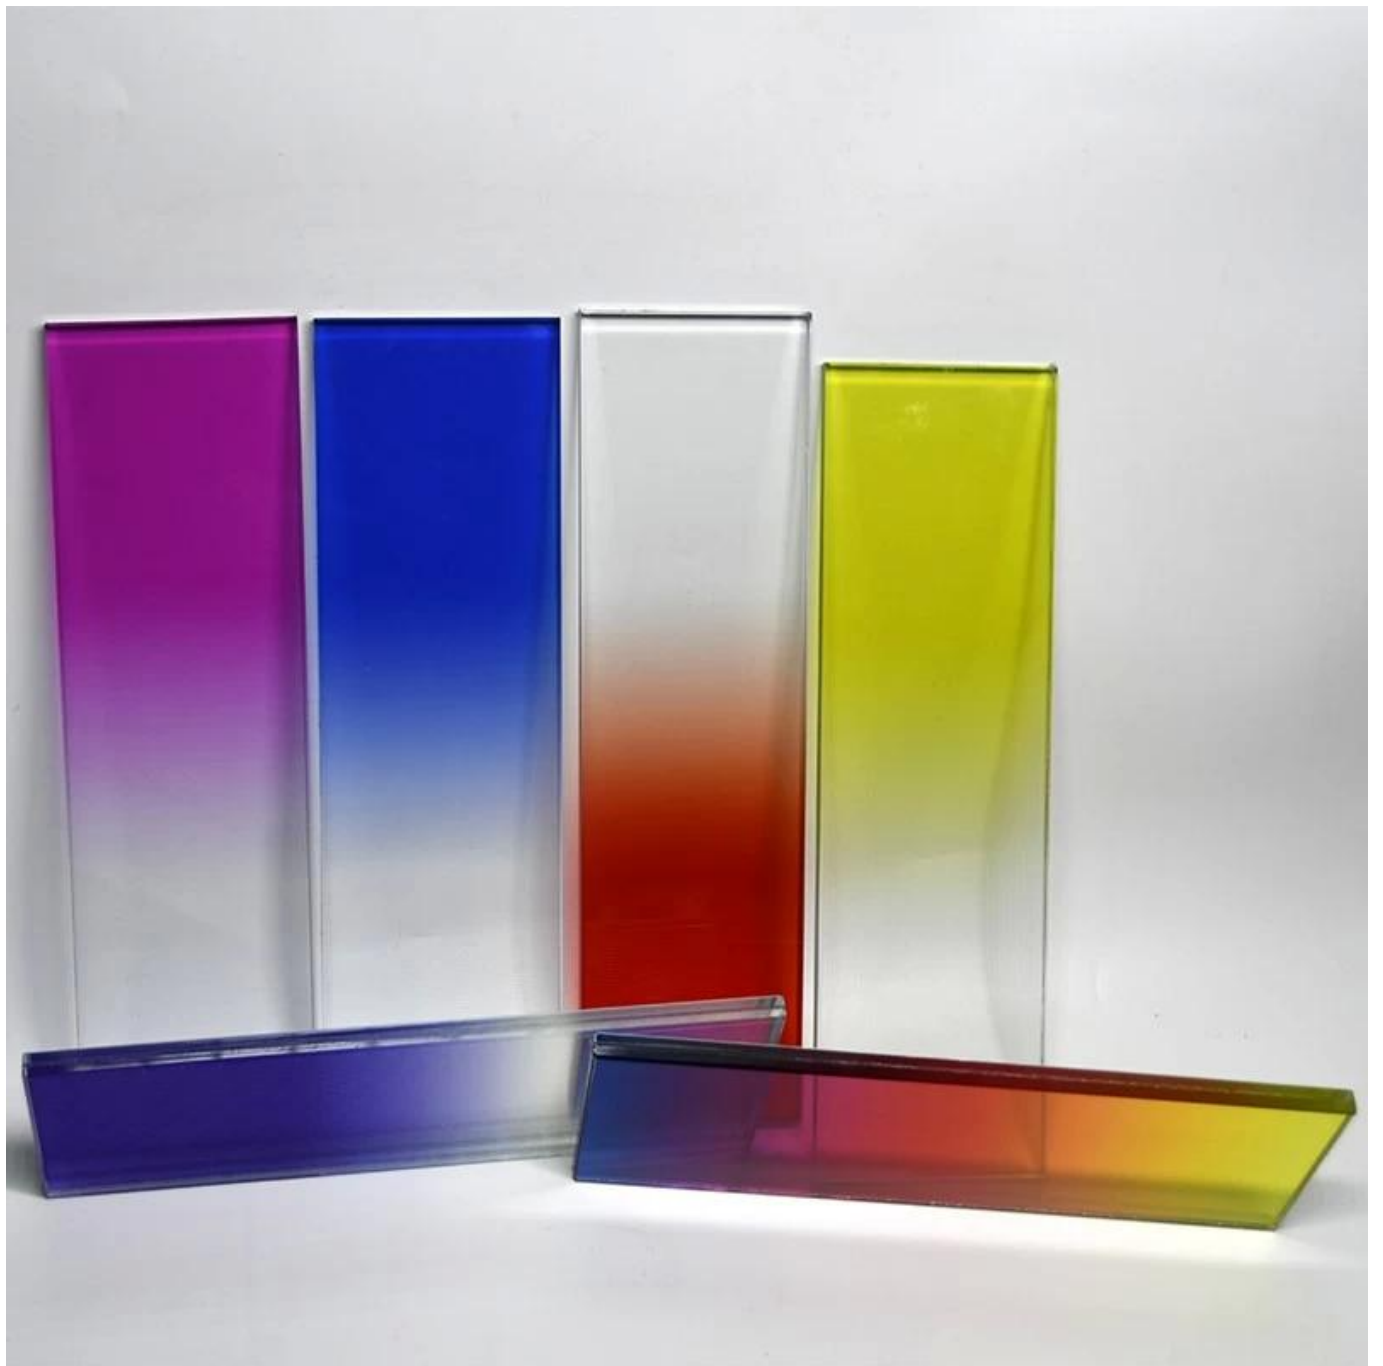

Mô tả sản phẩm

| | |
|--------------|---|
| Tên sản phẩm | Kính trang trí Gradient 4mm/5mm/6mm Màu vàng/đỏ/trắng |
| độ dày | 3 mm 4 mm 5 mm 6 mm 8 mm 10 mm 12 mm hoặc tùy chỉnh. |

| | |
|---------------------|---|
| Màu sắc | có thể được tùy chỉnh |
| Kích cỡ | tối thiểu 200x300mm, Max.3300mmx13000mm, kích thước tùy chỉnh |
| Tốc độ tự nổ | Có thể đạt được <math><3/1000</math>(Tiêu chuẩn Trung Quốc: <math><1/1000</math>) |
| Sức chịu đựng | Dung sai độ dày: trong vòng 0,2mm; Dung sai kích thước: thông thường trong vòng 1mm |
| Giấy chứng nhận | CE, ISO, CCC, BS6206, SGCC, SII, v.v. |
| Thời gian giao hàng | Khoảng một tuần, dịch vụ khẩn cấp có sẵn. |
| Tính năng | đẹp và trang trí |