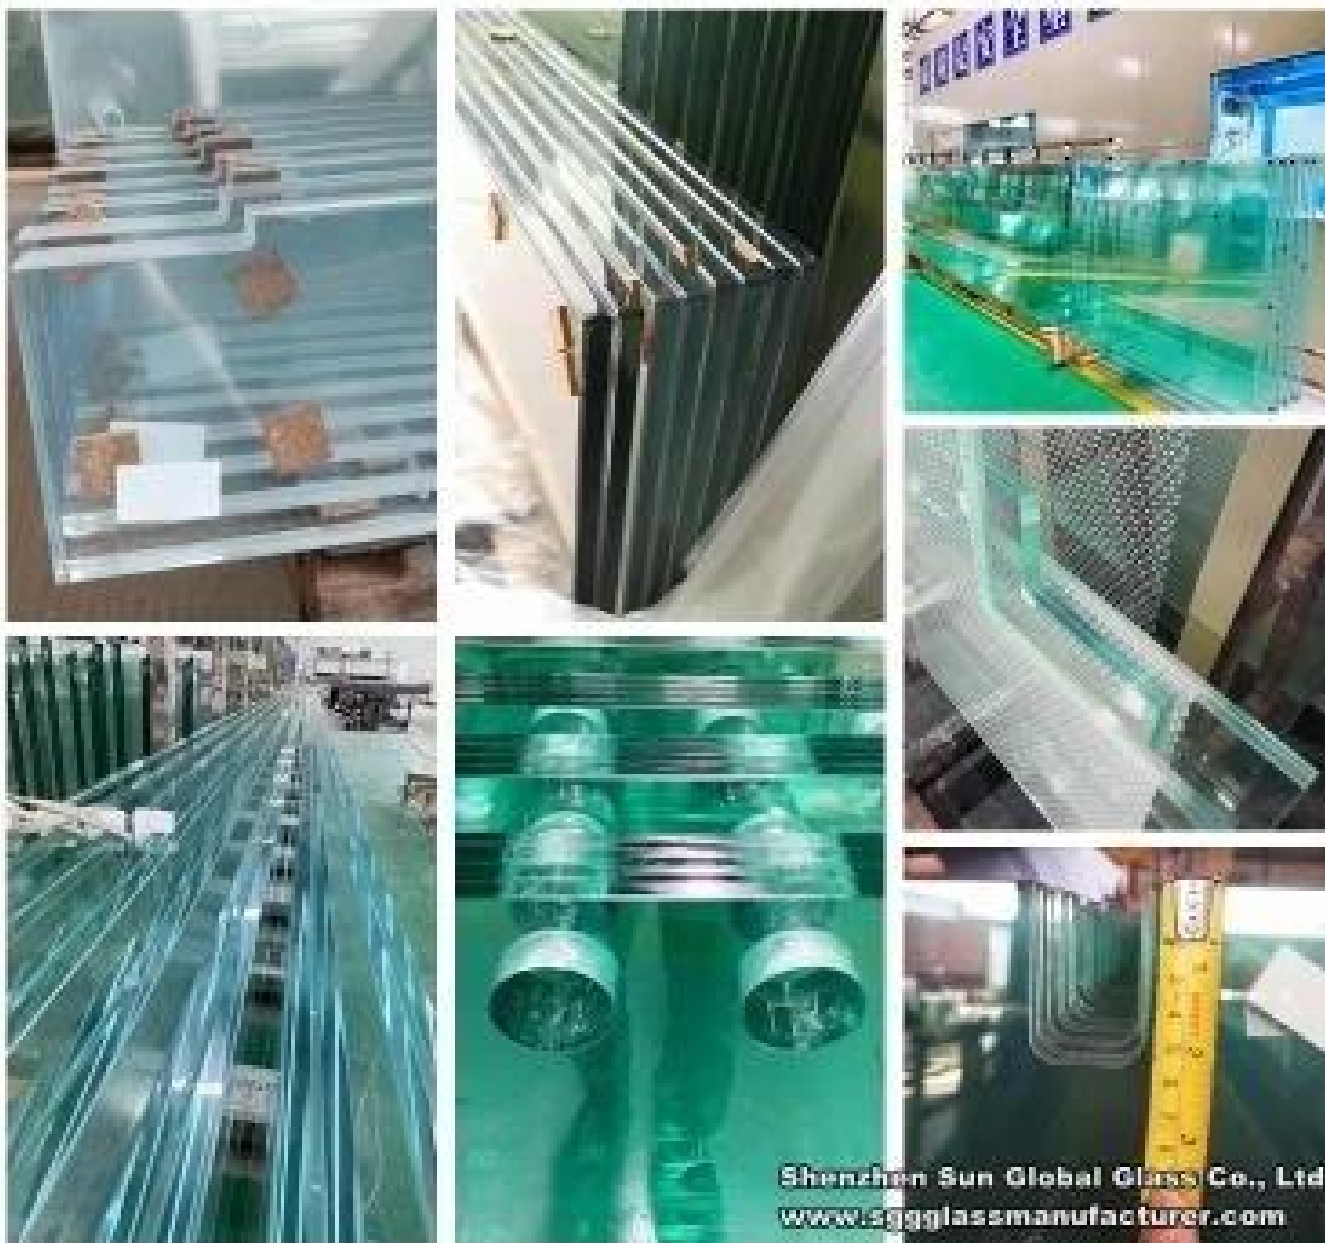

Edgeworks

Drill Holes

Safety Corner

Custom Colors

Dây chuyền sản xuất

Công ty TNHH Thủy tinh Toàn cầu Thâm Quyển Sun, một nhà máy sản xuất kính chuyên nghiệp, trang bị máy cắt CNC, máy mài tự động, lò luyện, dây chuyền sản xuất kính cách nhiệt, v.v.

Material Storage Area

Cutting Machine

Edgeworks

Drilling Machine

Washing Machine

Tempering Furnace

Merging Room

Autoclave