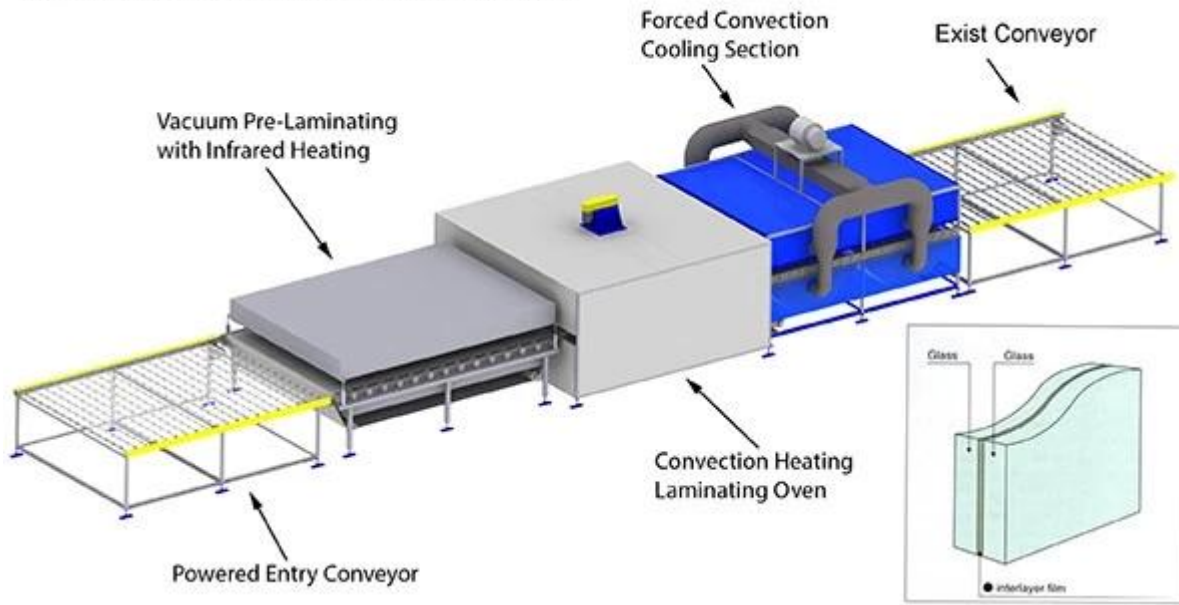

5. tiêu chuẩn kích thước: 1830 * 2440, 2140 * 3300

Chất lượng:

1. đáp ứng với tiêu chuẩn của châu Âu, Bắc Mỹ và Trung Quốc: ISO, CCC, CE, EN12543 và ANSI Z97
2. chọn 40% chất lượng cao rõ ràng tấm kính nổi hoàn hảo bằng phẳng và tinh khiết để tráng phủ
3. sử dụng chất lượng tốt nhất EVA và PVB sản xuất trong nước các nhà cung cấp

Sản phẩm chi tiết cho rõ ràng nhiều lớp kính 8,38 mm:

Hình ảnh sản phẩm:

Dây chuyền sản xuất:

Sun Global Glass Laminated Glass Production Line

Gói và nẹp:

Lời hứa của chúng tôi là rằng bạn nhận được rõ ràng nhiều lớp kính 8,38 mm với tình trạng cao chất lượng và an toàn từ chúng tôi!