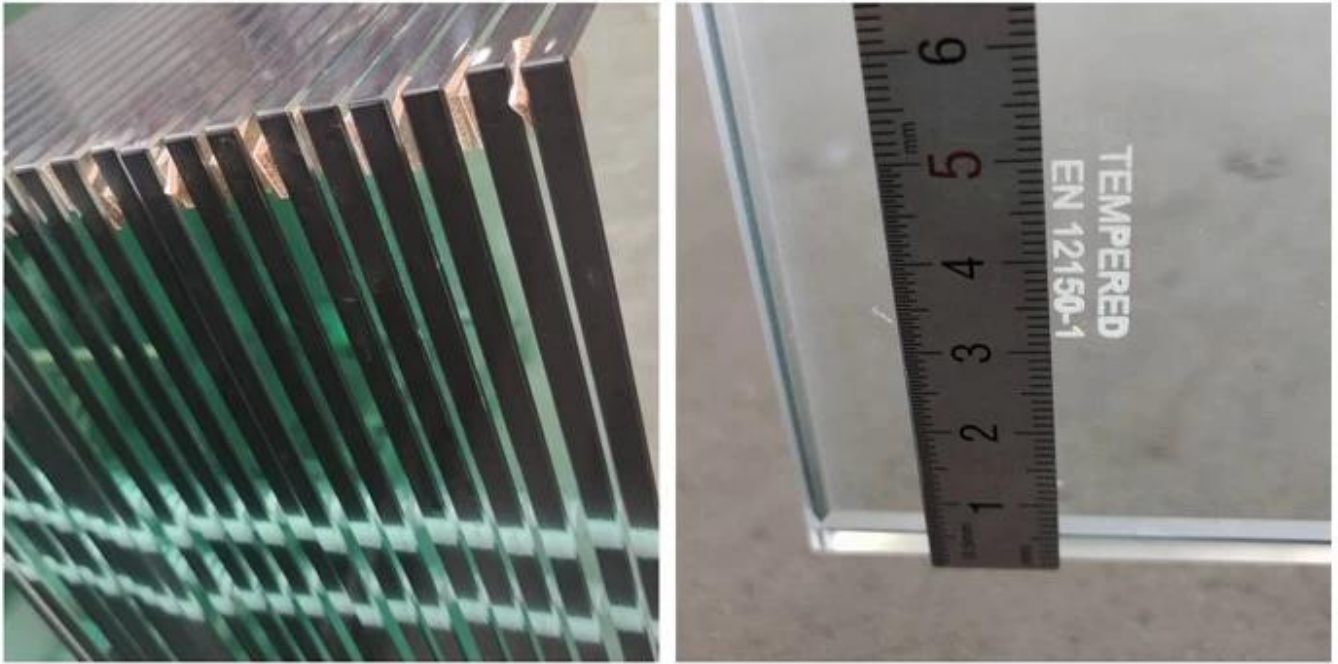

Phụ kiện hoặc phân cứng cho cửa trượt gấp:

Chúng tôi cung cấp đường ray nhôm và phụ kiện trượt cho cửa trượt. Nhôm có trọng lượng nhẹ, bảo trì thấp và có thể chịu tải trọng lớn. Nó có thể lắp các khung rất mỏng trên cửa, cho phép diện tích lắp kính lớn hơn và giúp cửa mở dễ dàng hơn. Khung nhôm có thể sản xuất với nhiều màu sắc khác nhau.