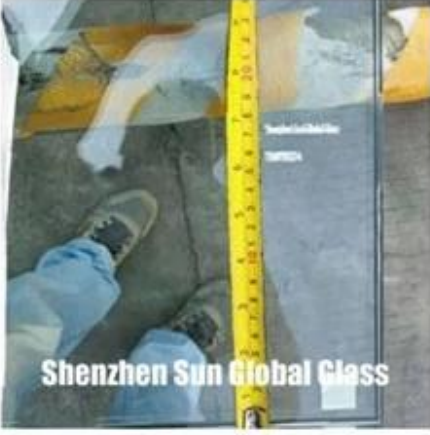

Shenzhen Sun Global Glass