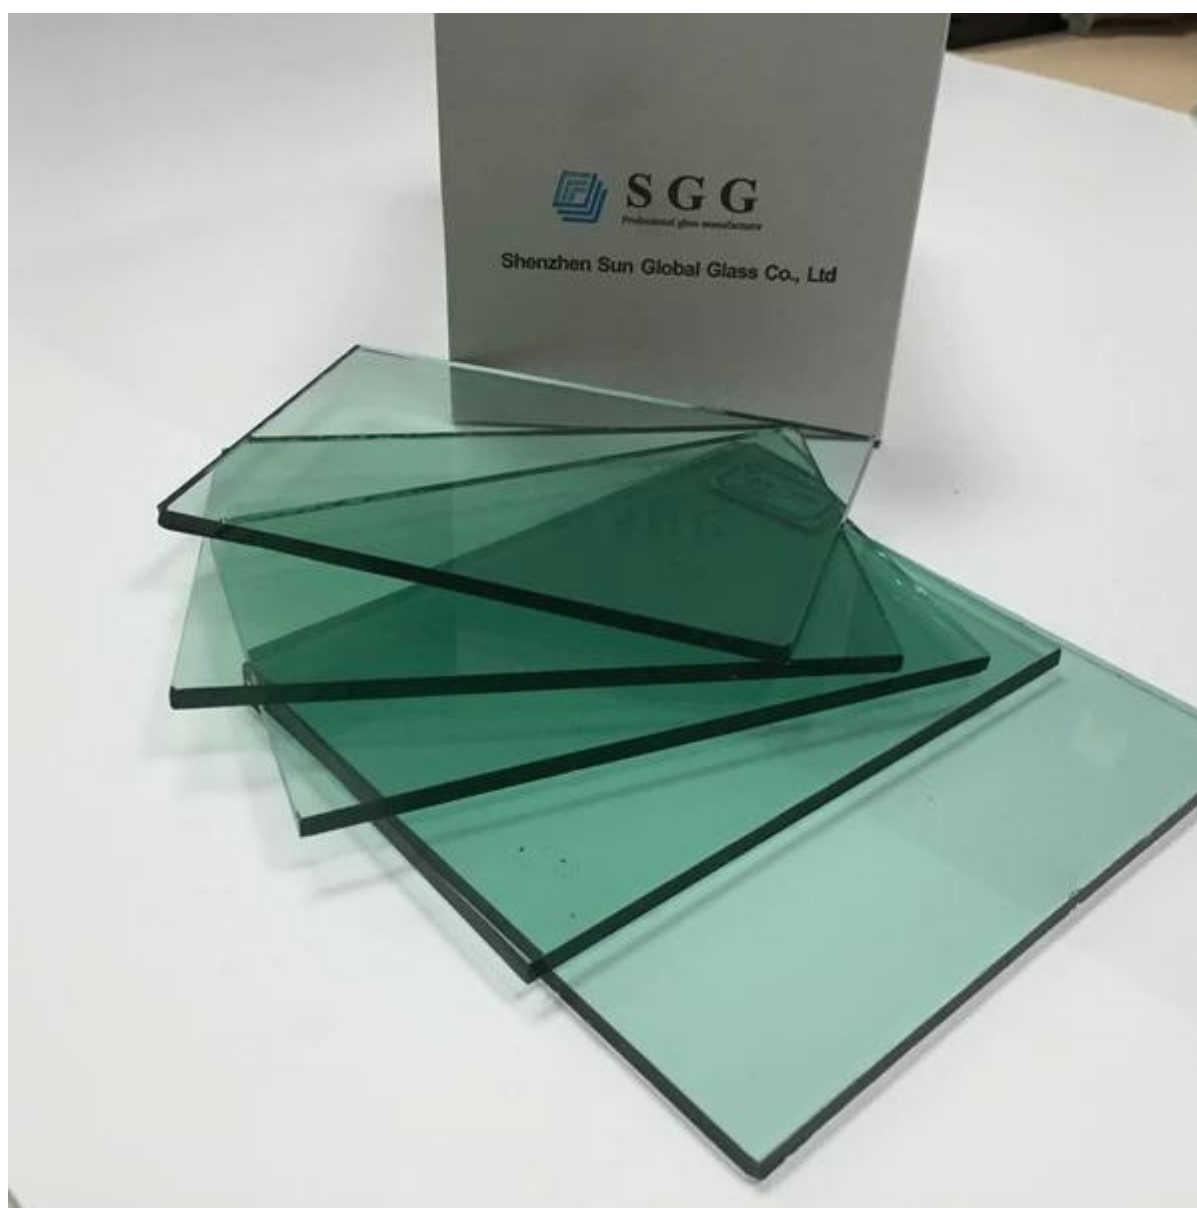

## **SGG 8mm Pháp màu xanh lá cây màu kính dễ dàng cắt, có thể được Temperable hoặc nhiều lớp, triplex**

**Thủy tinh màu** được làm bằng thủy tinh nóng chảy, trộn với một số lượng theo quy định của đại lý tint, chảy qua tweel Tin tấm và sau đó đến Lehr. Trong khi nổi thông qua tin nóng chảy, kính dưới các tác phẩm của trọng lực và sức căng bề mặt trở nên mịn màng và bằng phẳng ở cả hai bên. Lợi ích tuyệt vời của thủy tinh màu là nó có thể làm giảm năng lượng mặt trời truyền.

### **Chất lượng của SGG màu thủy tinh:**

Mặt trời toàn cầu kính nhà máy sản xuất chất lượng tuyệt vời bằng thủy tinh màu xanh lá cây pháp 8mm, mà được đóng gói bằng thùng gỗ thương hiệu mới, bền với bọt bảo vệ bên trong. Đảm bảo giao hàng tận nơi an toàn và tải chuyên nghiệp.

### **Thông số kỹ thuật của SGG màu thủy tinh:**

1. độ dày: 3mm 4mm 5mm 5.5mm 6mm 8mm 10mm 12mm
2. màu sắc có sẵn: đồng euro, vàng đồng, ford màu xanh, ánh sáng màu xanh, màu tối, màu xanh xám, ánh sáng màu xám, đồng euro màu xám, màu xanh đậm, Pháp ánh sáng màu xanh lá cây, màu xanh lá cây, màu hồng
3. tiêu chuẩn kích thước tùy chọn: 1650mmx2140mm, 1830mmx2440mm, 2140 mm \* 3300 mm, 2440 mm \* 3300 mm, 2250mmx3300mm
4. tùy chỉnh kích thước có sẵn

#### **Hình ảnh sản phẩm:**

**Dây chuyền sản xuất:**

**Gói và nạp:**

**Chúng tôi hứa với bạn rằng bạn luôn có thể có chất lượng cao 8mm ánh sáng màu xanh lá cây màu thủy tinh với những hiệu quả thời gian giao hàng.**