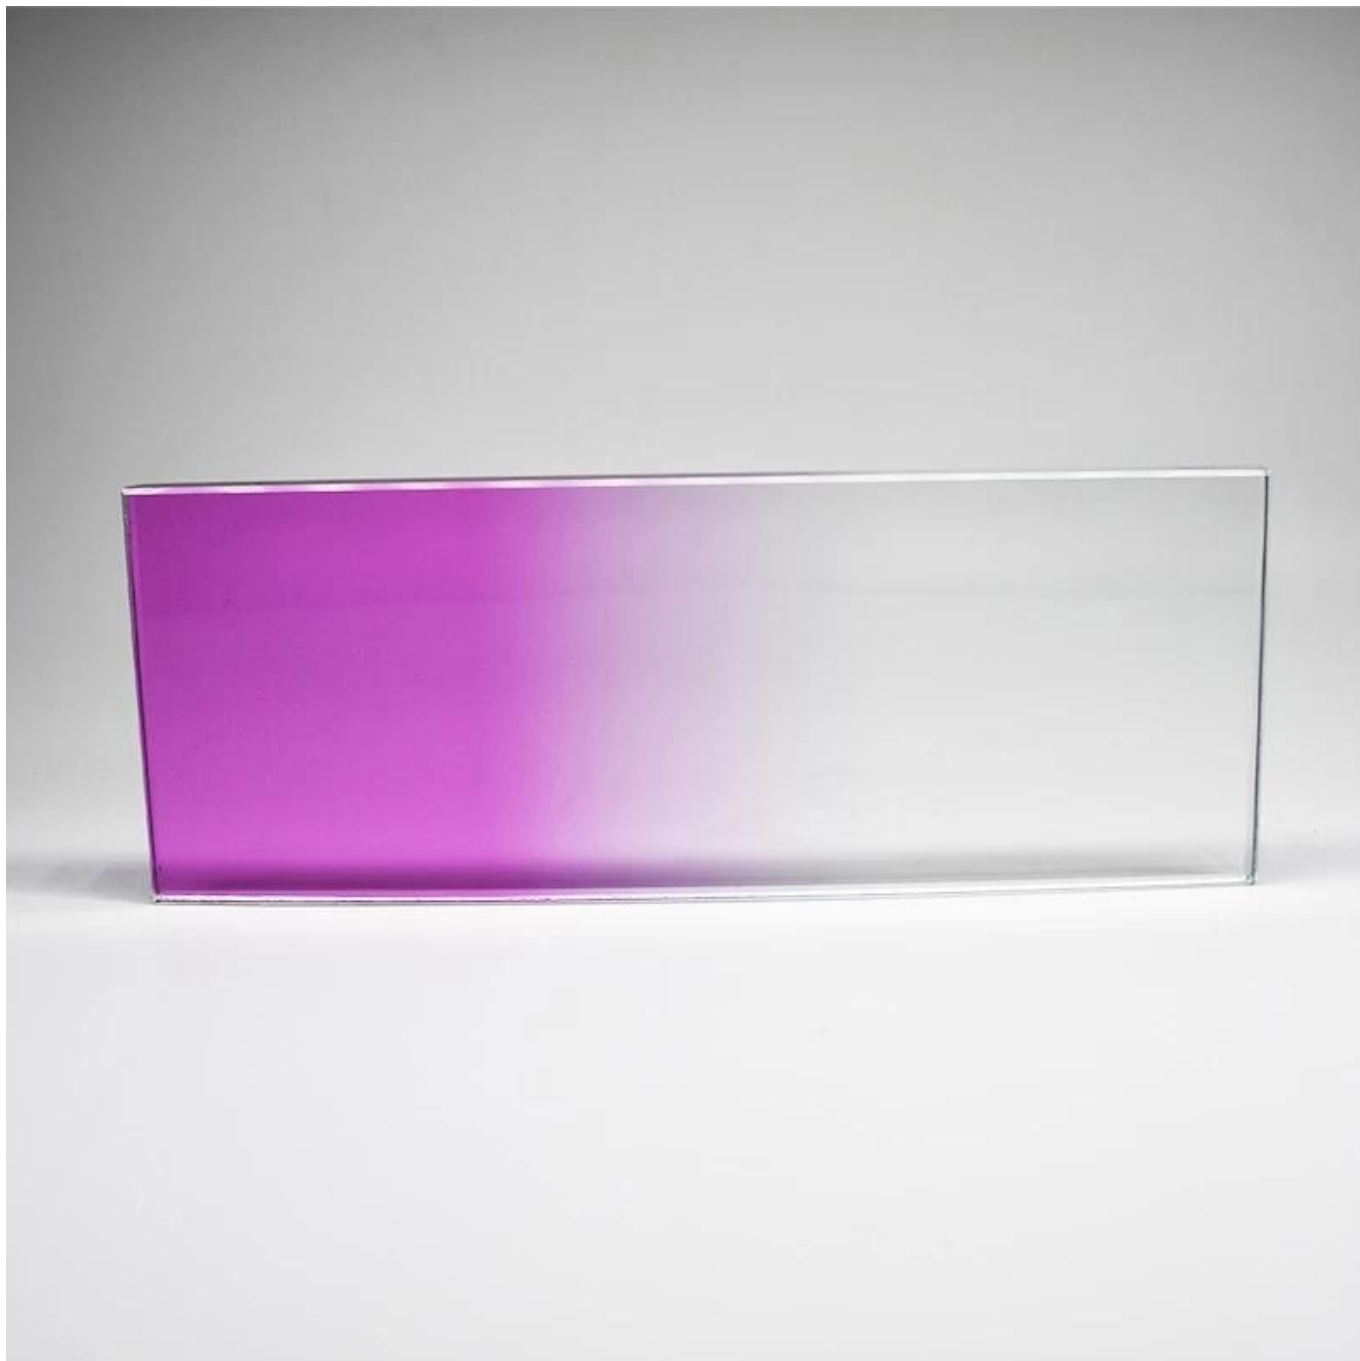

Mô tả sản phẩm

| | |
|---------------------|---|
| Tên sản phẩm | Kính trang trí Gradient 4mm/5mm/6mm Màu vàng/đỏ/trắng |
| độ dày | 3 mm 4 mm 5 mm 6 mm 8 mm 10 mm 12 mm hoặc tùy chỉnh. |
| Màu sắc | có thể được tùy chỉnh |
| Kích cỡ | tối thiểu 200x300mm, Max.3300mmx13000mm, kích thước tùy chỉnh |
| Tốc độ tự nổ | Có thể đạt được <math><3/1000</math>(Tiêu chuẩn Trung Quốc: <math><1/1000</math>) |
| Sức chịu đựng | Dung sai độ dày: trong vòng 0,2mm; Dung sai kích thước: thông thường trong vòng 1mm |
| Giấy chứng nhận | CE, ISO, CCC, BS6206, SGCC, SIL, v.v. |
| Thời gian giao hàng | Khoảng một tuần, dịch vụ khẩn cấp có sẵn. |
| Tính năng | đẹp và trang trí |