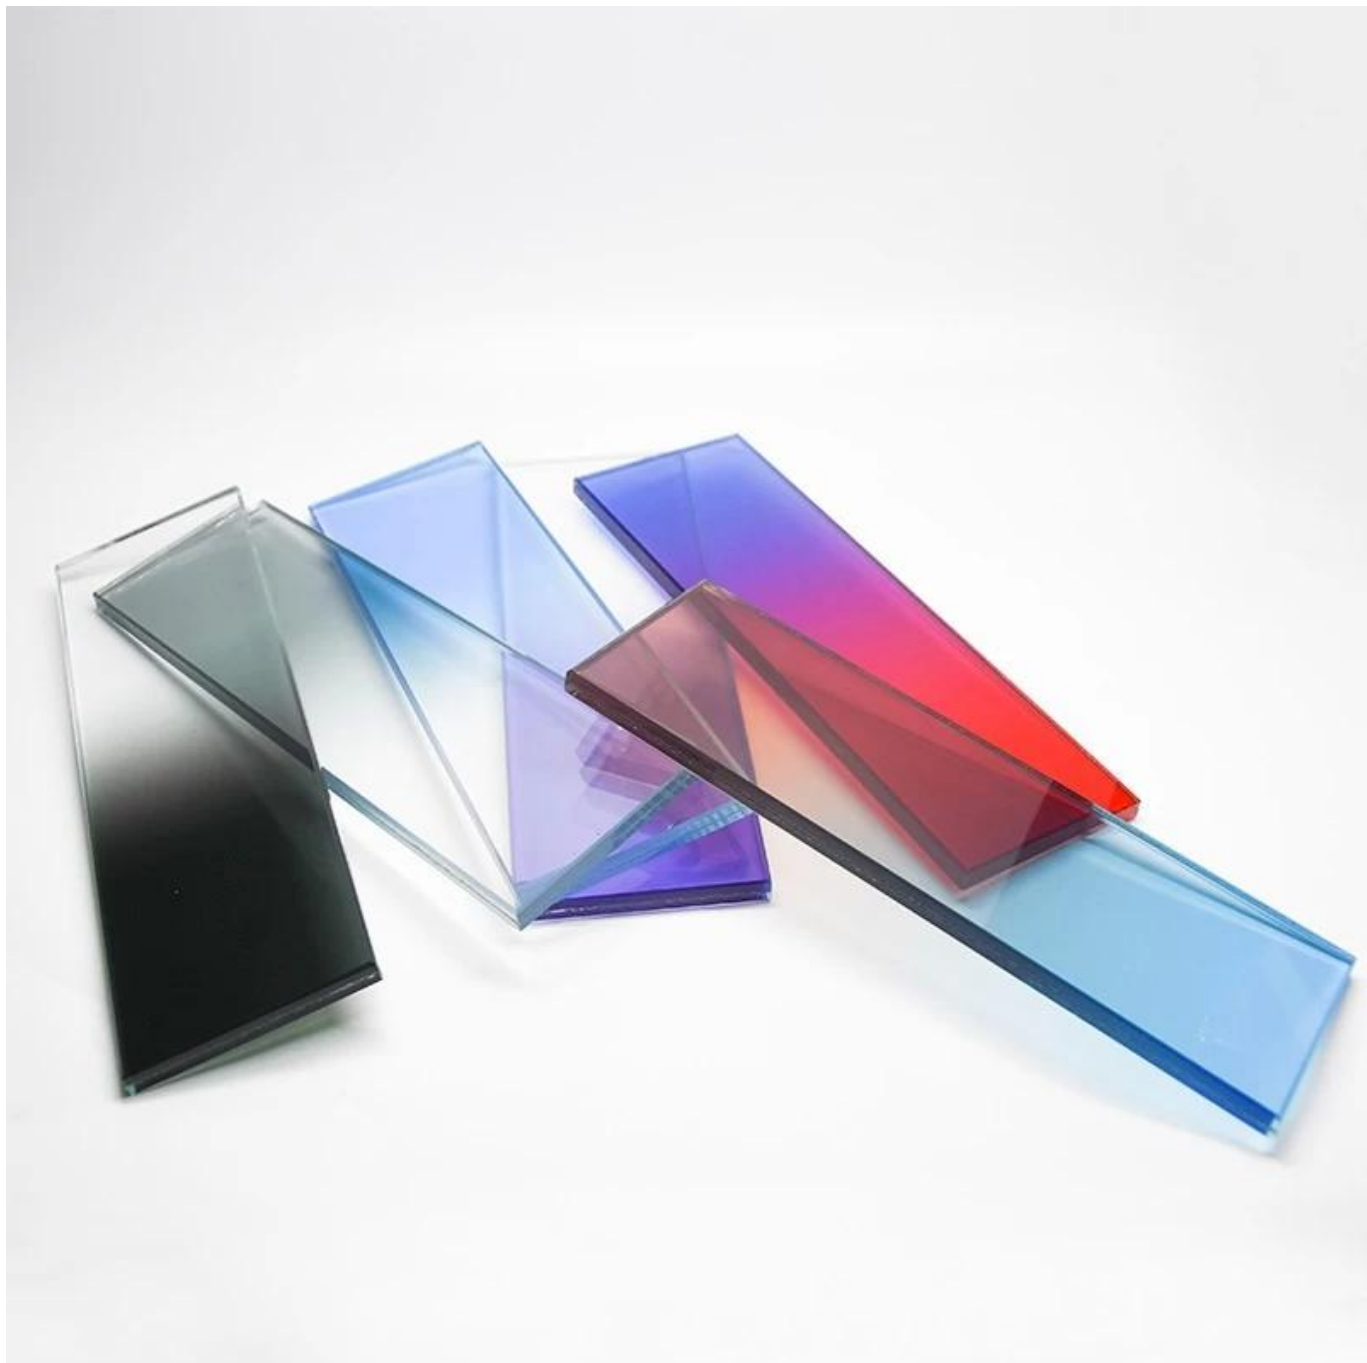

Mô tả sản phẩm

| | |
|---------------------|---|
| Tên sản phẩm | Kính trang trí Gradient 4mm/5mm/6mm Màu vàng/đỏ/trắng |
| độ dày | 3 mm 4 mm 5 mm 6 mm 8 mm 10 mm 12 mm hoặc tùy chỉnh. |
| Màu sắc | có thể được tùy chỉnh |
| Kích cỡ | tối thiểu 200x300mm, Max.3300mmx13000mm, kích thước tùy chỉnh |
| Tốc độ tự nổ | Có thể đạt được <math><3/1000</math>(Tiêu chuẩn Trung Quốc: <math><1/1000</math>) |
| Sức chịu đựng | Dung sai độ dày: trong vòng 0,2mm; Dung sai kích thước: thông thường trong vòng 1mm |
| Giấy chứng nhận | CE, ISO, CCC, BS6206, SGCC, SIL, v.v. |
| Thời gian giao hàng | Khoảng một tuần, dịch vụ khẩn cấp có sẵn. |
| Tính năng | đẹp và trang trí |