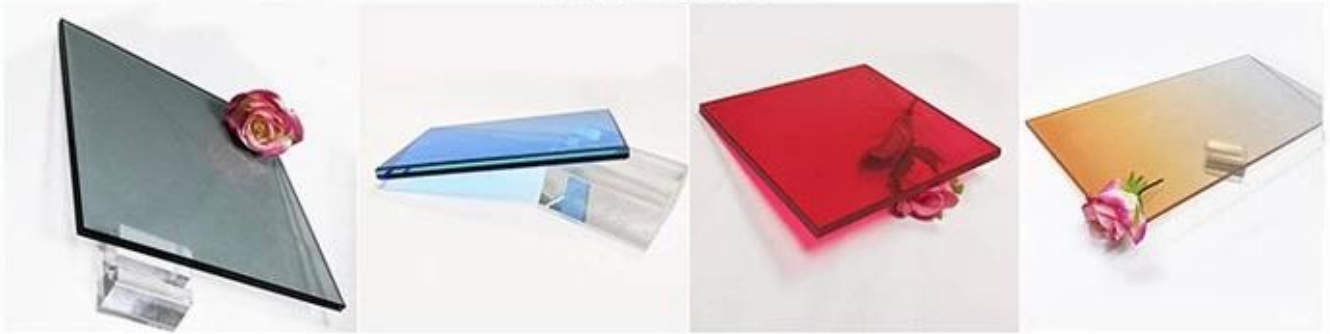

Edgeworks

Drill Holes

Safety Corner

Custom Colors

Dây chuyền sản xuất

Công ty TNHH Thủy tinh Toàn cầu Thâm Quyến Sun, một nhà máy sản xuất kính chuyên nghiệp, trang bị máy cắt CNC, máy mài tự động, lò luyện, dây chuyền sản xuất kính cách nhiệt, v.v.