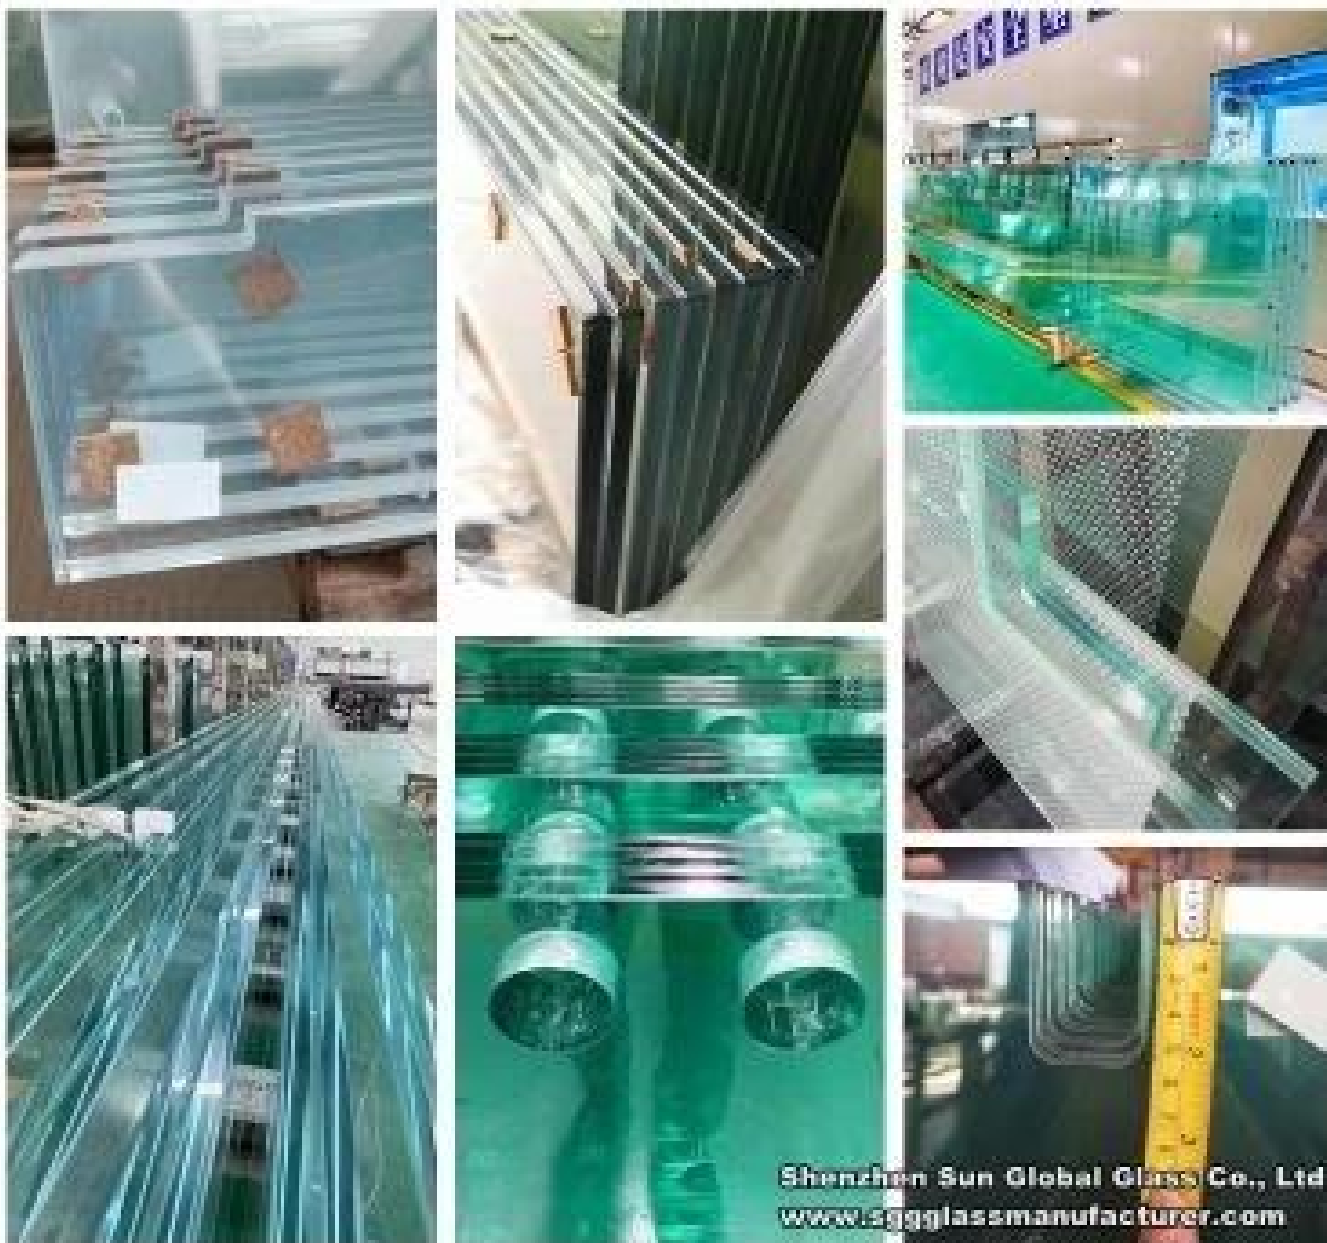

Edgeworks

Drill Holes

Safety Corner

Custom Colors

Dây chuyền sản xuất

Công ty TNHH Thủy tinh Toàn cầu Thâm Quyến Sun, một nhà máy sản xuất kính chuyên nghiệp, trang bị máy cắt CNC, máy mài tự động, lò luyện, dây chuyền sản xuất kính cách nhiệt, v.v.

Material Storage Area

Cutting Machine

Edgeworks

Drilling Machine

Washing Machine

Tempering Furnace

Merging Room

Autoclave