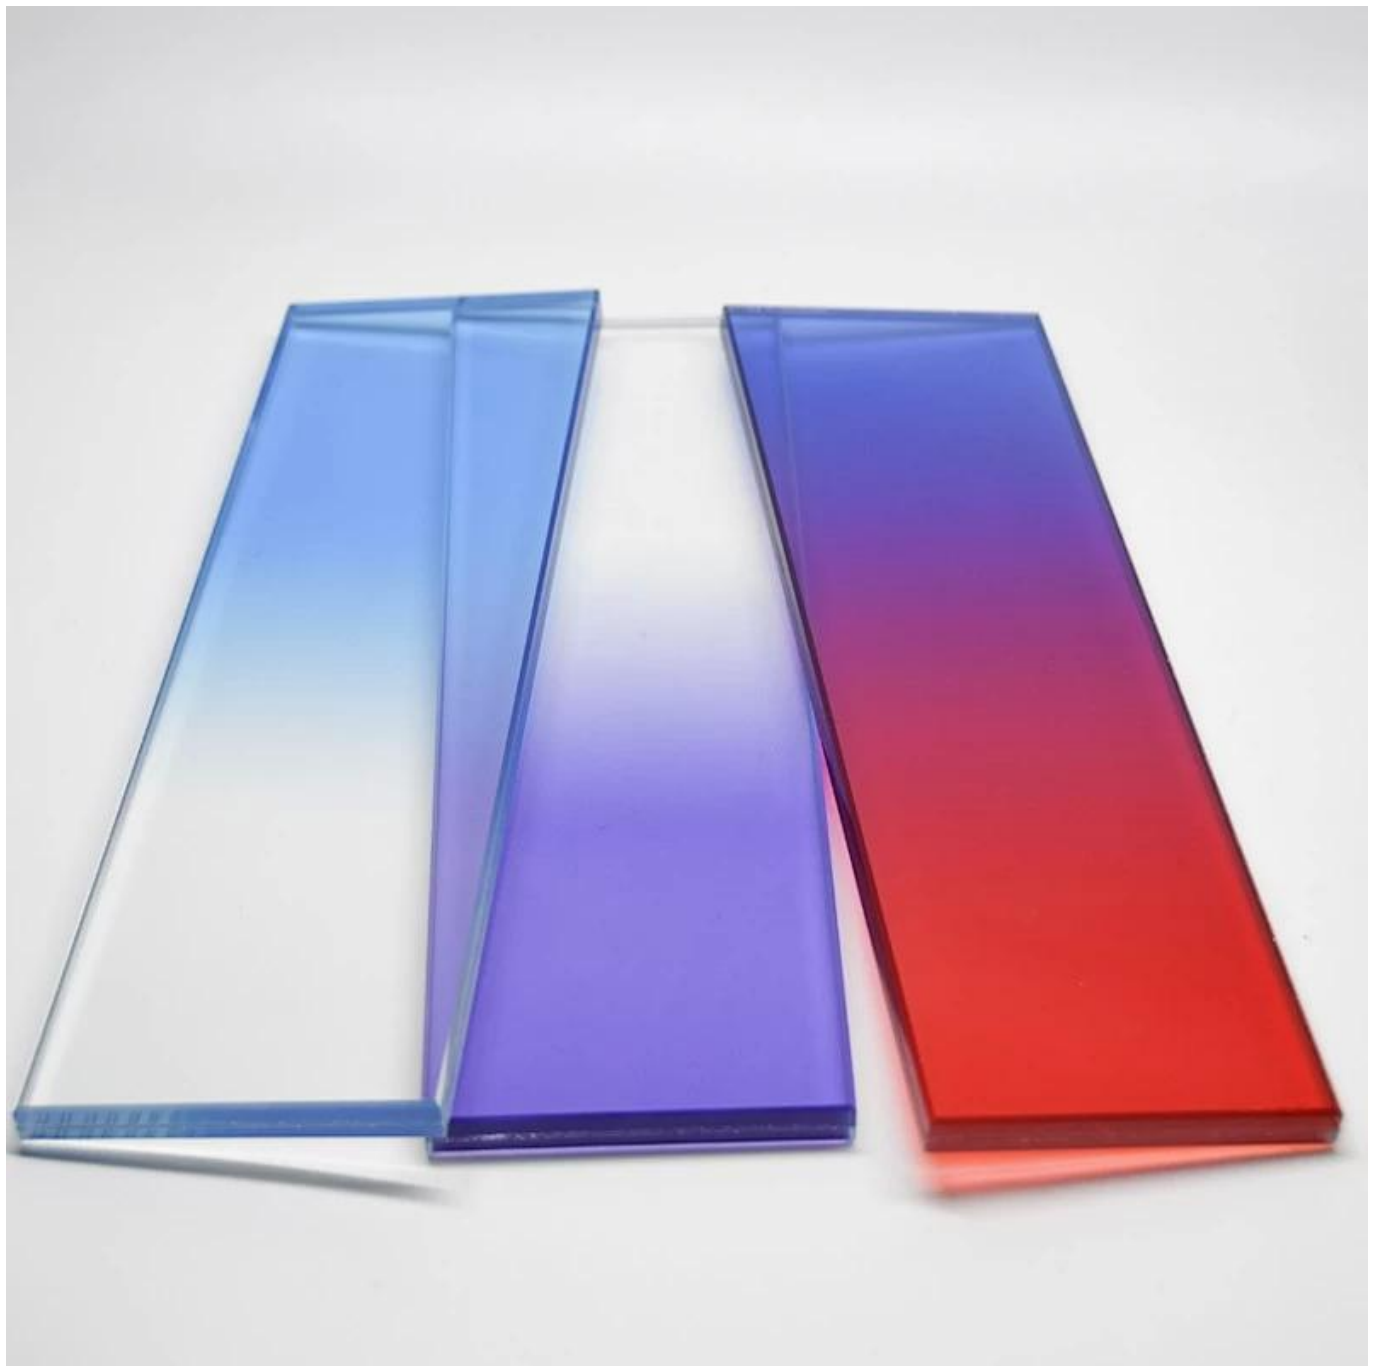

Mô tả sản phẩm

| | |
|---------------------|---|
| Tên sản phẩm | Kính trang trí Gradient 4mm/5mm/6mm Màu vàng/đỏ/trắng |
| độ dày | 3 mm 4 mm 5 mm 6 mm 8 mm 10 mm 12 mm hoặc tùy chỉnh. |
| Màu sắc | có thể được tùy chỉnh |
| Kích cỡ | tối thiểu 200x300mm, Max.3300mmx13000mm, kích thước tùy chỉnh |
| Tốc độ tự nổ | Có thể đạt được <math><3/1000</math>(Tiêu chuẩn Trung Quốc: <math><1/1000</math>) |
| Sức chịu đựng | Dung sai độ dày: trong vòng 0,2mm; Dung sai kích thước: thông thường trong vòng 1mm |
| Giấy chứng nhận | CE, ISO, CCC, BS6206, SGCC, SIL, v.v. |
| Thời gian giao hàng | Khoảng một tuần, dịch vụ khẩn cấp có sẵn. |
| Tính năng | đẹp và trang trí |