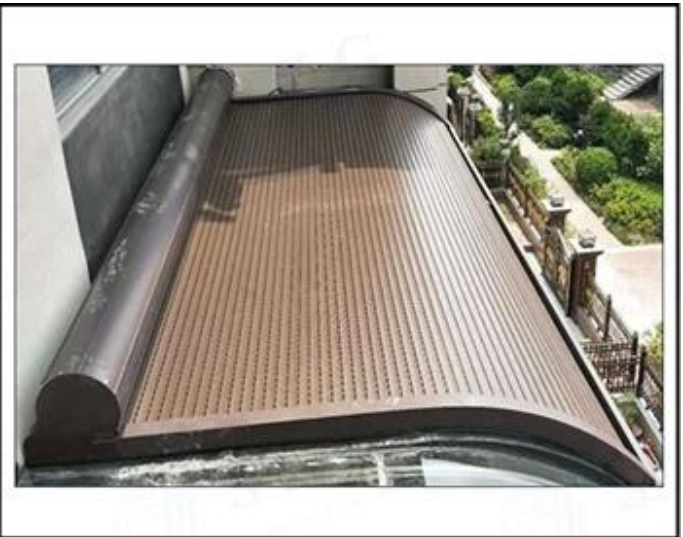

## Công nghệ

1. Khung nhôm chất lượng cao phù hợp với nhiều công trình mới và thay thế.
2. Tiết kiệm năng lượng, giảm âm thanh và an toàn.
3. Thủy tinh Spacer - công nghệ "ấm áp" của sự lựa chọn.
4. Sill dốc được thiết kế để xén nước ra khỏi cửa, trong khi các con dấu thời tiết kép tạo ra một rào cản chống lại thời tiết bên ngoài. Tước thời tiết mật độ cao.
5. Nhiều phần cứng có sẵn để đáp ứng chủ nhà đòi hỏi khắt khe nhất.
6. Cuminum cuộn màn hình màn hình.
7. Có sẵn màu trắng và nâu hoặc tùy chỉnh.

**Loại**  
**Bằng phẳng**

**Cong.**

**Conlices dốc**

**Dốc**

**Kích thước sản phẩm**

**Chức năng**

**Bảo vệ thời tiết**

Bảo vệ tuyệt vời của các cửa sổ từ mưa, tuyết, mưa đá, gió và grit. Những quả lá bay và các objects do khác sẽ không làm hỏng cửa sổ của bạn.