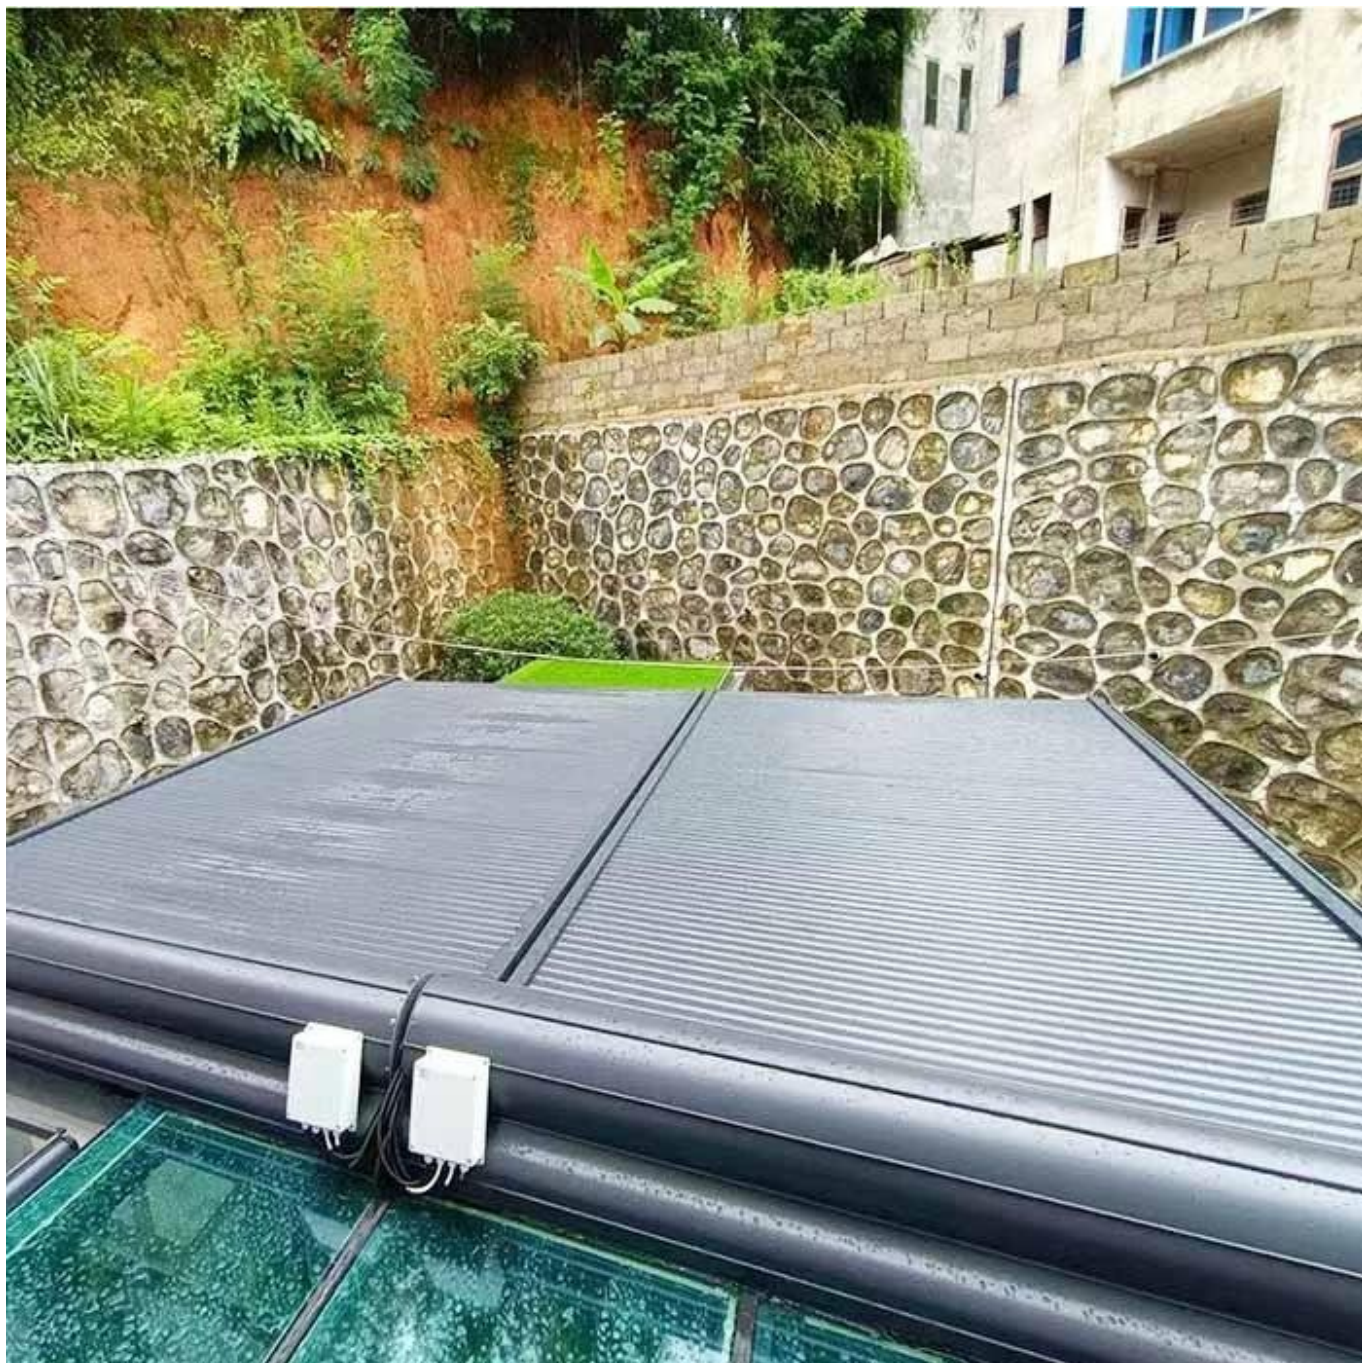

## Công nghệ

1. Khung nhôm chất lượng cao phù hợp với nhiều công trình mới và thay thế.
2. Tiết kiệm năng lượng, giảm âm thanh và an toàn.
3. Thủy tinh Spacer - công nghệ "ấm áp" của sự lựa chọn.
4. Sill dốc được thiết kế để xén nước ra khỏi cửa, trong khi các con dấu thời tiết kép tạo ra một rào cản chống lại thời tiết bên ngoài. Tước thời tiết mật độ cao.
5. Nhiều phần cứng có sẵn để đáp ứng chủ nhà đòi hỏi khắt khe nhất.
6. Cuminum cuộn màn hình màn hình.
7. Có sẵn màu trắng và nâu hoặc tùy chỉnh.

**Loại**  
**Bằng phẳng**

**Cong.**

**Conlices dốc**

**Dốc**

**Kích thước sản phẩm**

**Chức năng**

**Bảo vệ thời tiết**

Bảo vệ tuyệt vời của các cửa sổ từ mưa, tuyết, mưa đá, gió và grit. Những quả lá bay và các objects do khác sẽ không làm hỏng cửa sổ của bạn.