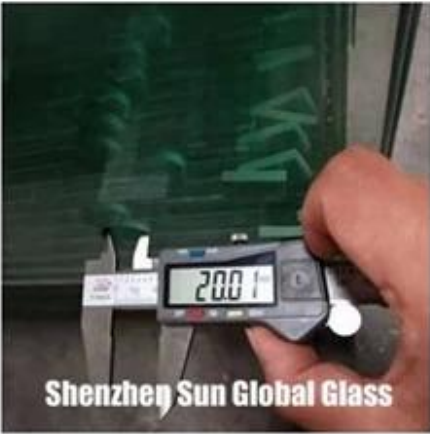

Phần cứng:

Đối với kính cong thiết kế hình tròn, chúng tôi có thể cung cấp tất cả phần cứng, bao gồm kênh U, phụ kiện cửa, v.v.