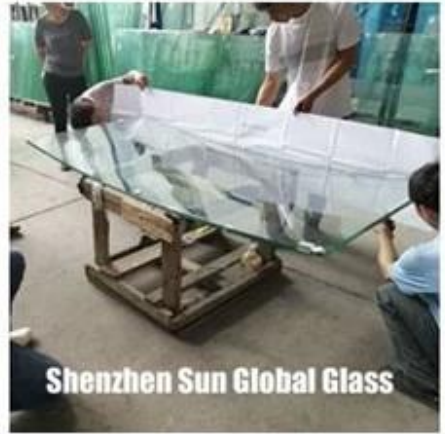

Phần cứng:

Đối với kính cong thiết kế hình tròn, chúng tôi có thể cung cấp tất cả phần cứng, bao gồm kênh U, phụ kiện cửa, v.v.