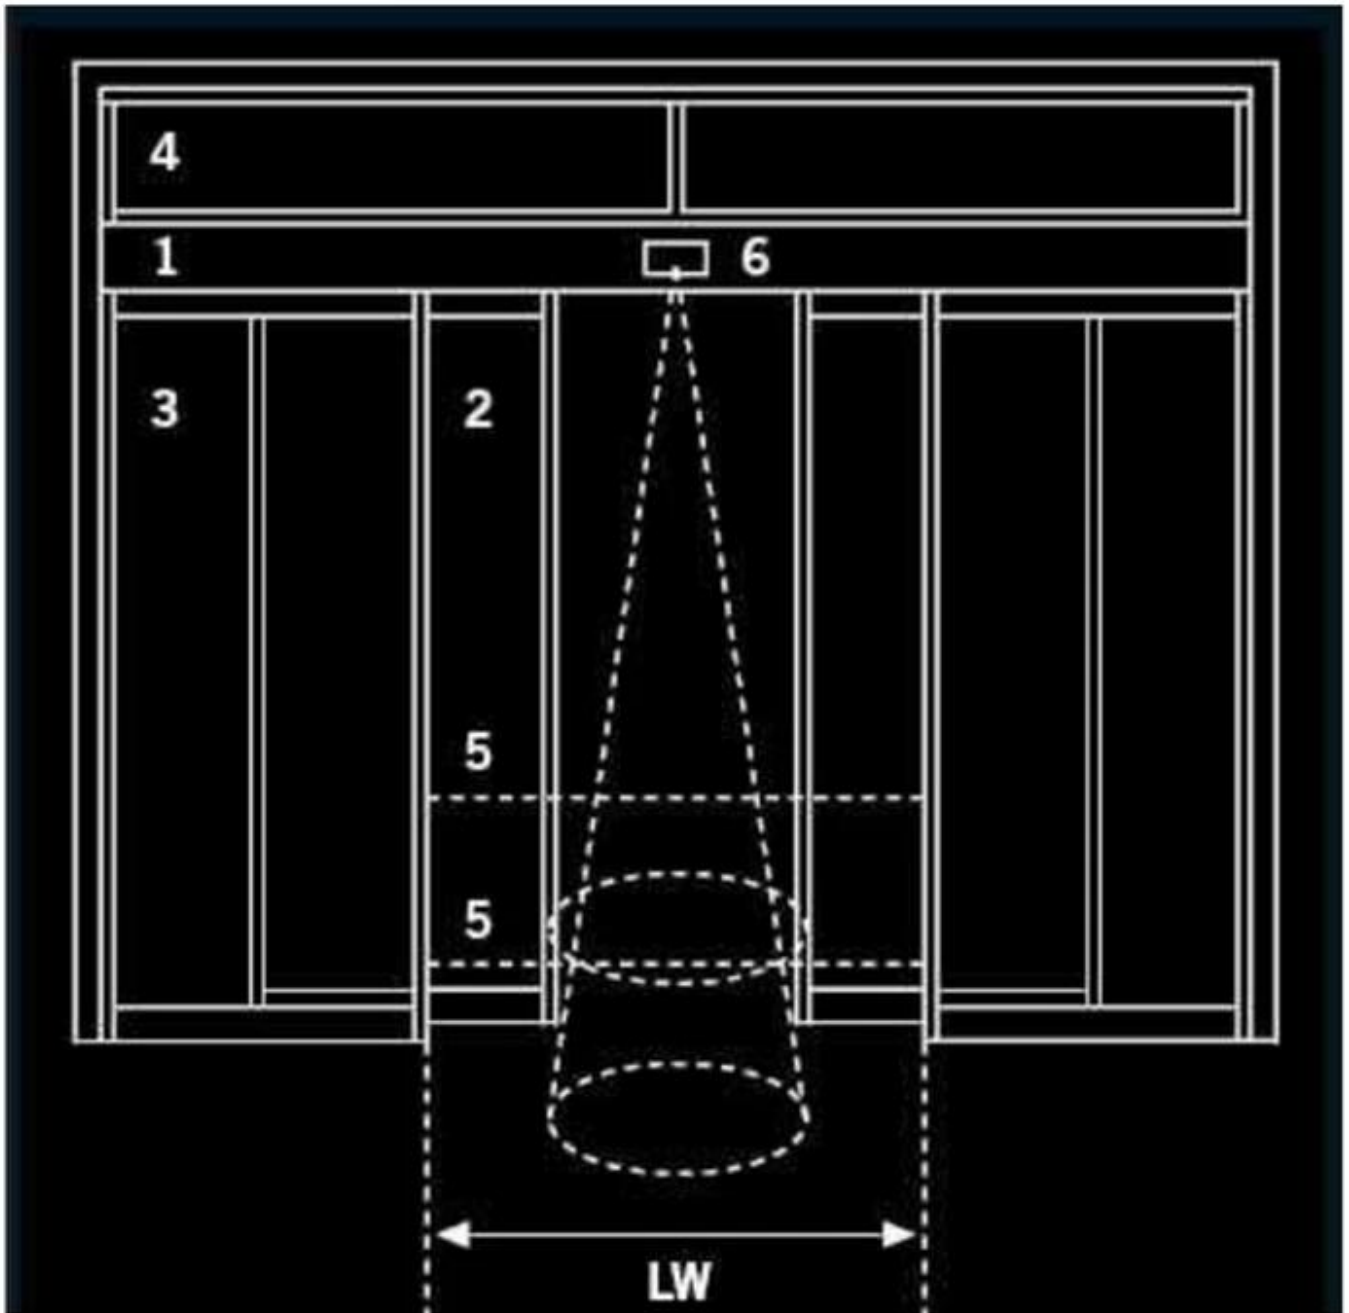

Lợi ích

Khả năng truy cập

Vì cửa tự động có thể được mở mà không cần sử dụng tay, chúng mang đến sự tiện lợi cho mọi người ngay cả với hành lý trong cả hai tay hoặc mang một chiếc xe đẩy. Cửa tự động được sử dụng rộng rãi ở những nơi lưu lượng truy cập cao, Khách sạn và cơ sở công cộng để chăm sóc và dịch vụ khách hàng tốt.

Không có rào cản

Cửa tự động cung cấp dịch vụ khách hàng tuyệt vời bằng cách cho phép mọi người đi vào dễ dàng, bất kể độ tuổi hoặc khả năng thể chất của họ. Ở nhiều khu vực công cộng, cửa tự động cho nhà vệ sinh đa năng rất được khuyến khích tại các cơ sở công cộng như trạm như trạm và văn phòng thành phố.

Tiết kiệm năng lượng

Cửa tự động góp phần hiệu quả vào tiết kiệm năng lượng và giảm chi phí sưởi ấm và làm mát hàng năm. Cửa chỉ mở khi kích hoạt và tự động đóng để loại bỏ các cửa được mở. Họ cũng ngăn điều hòa không khí thoát ra và không khí bên ngoài và bụi từ bước vào.

Kiểm soát vệ sinh

Hoạt động rảnh tay của cửa tự động cung cấp một giải pháp tối ưu cho bệnh viện và các nhà máy thực phẩm nơi vệ sinh thiết yếu. Cửa tự động có chức năng kín khí cũng có thể ngăn chặn sự xâm nhập của bụi bẩn bằng cách tăng Áp suất không khí của phòng, phù hợp với các phòng điều hành và các môi trường