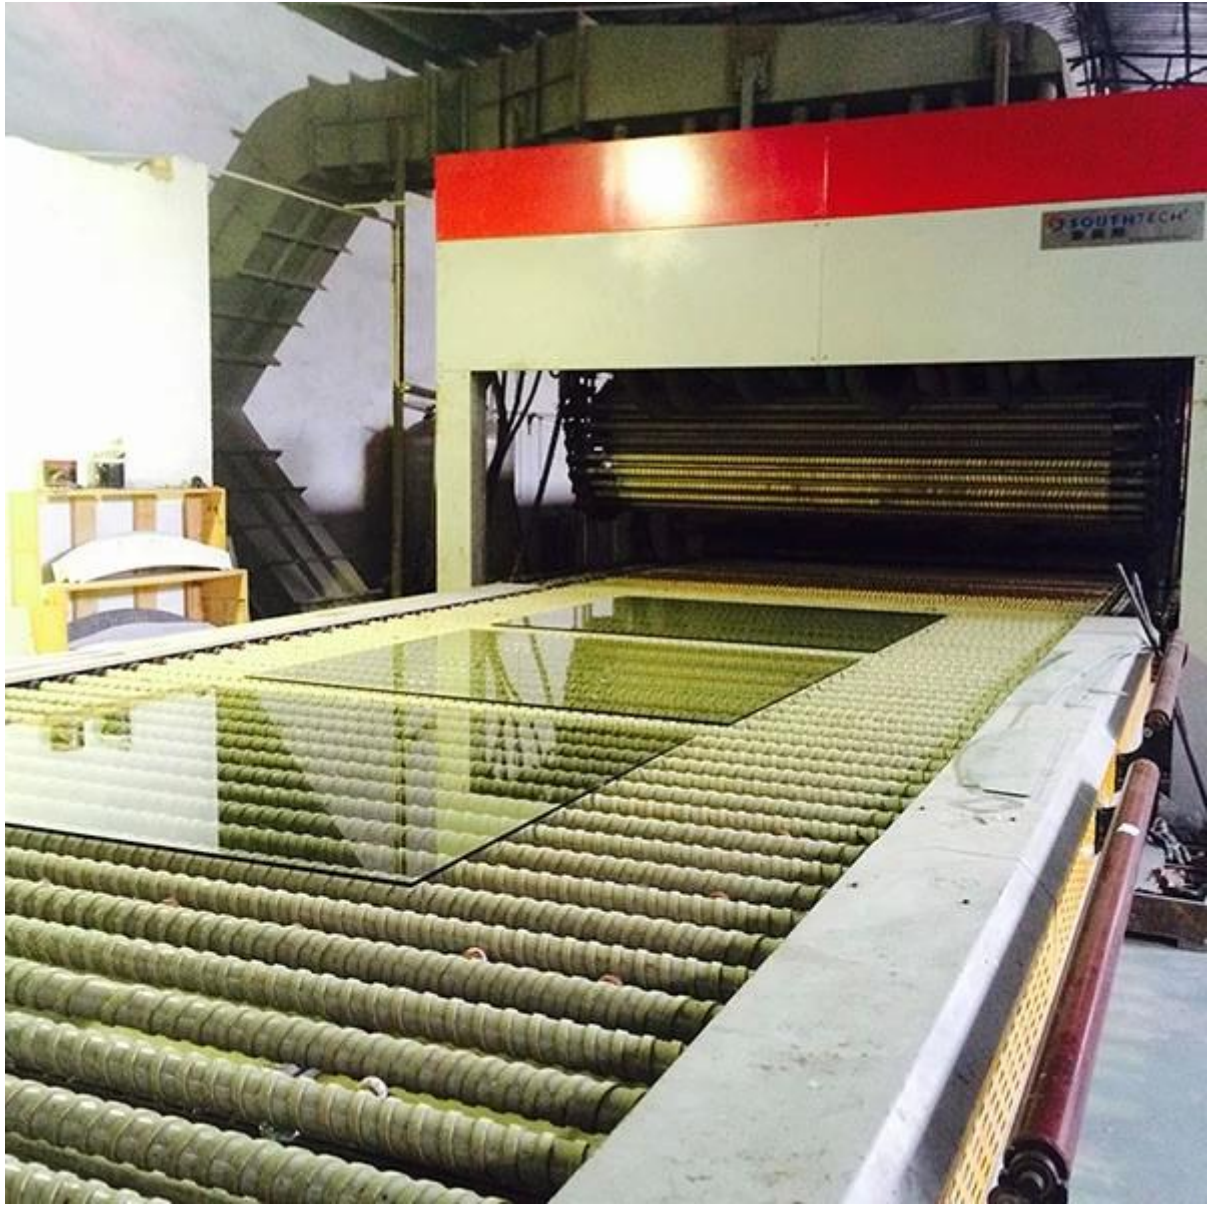

Dòng sản phẩm u Prod:

Edge Polishing

CNC Cutting

Gói và tải: