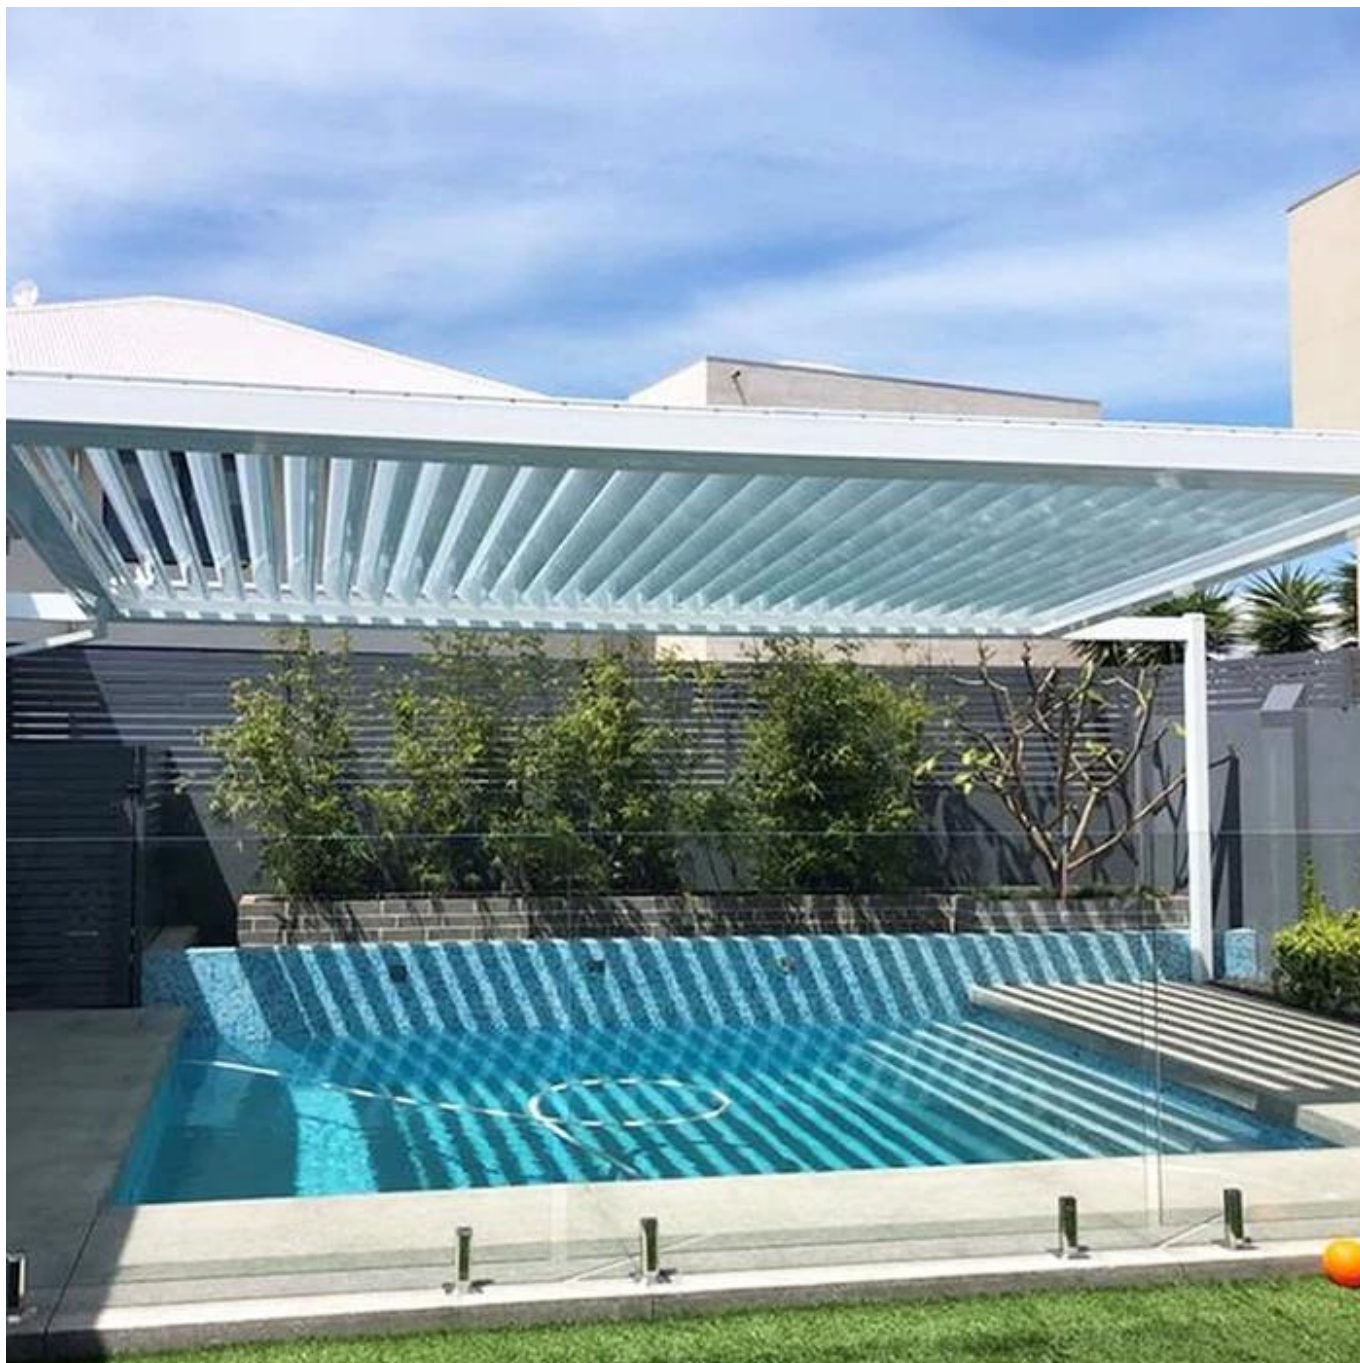

Cơ giới Nhôm louvered Roof Pergola

Pergolas và mái màn treo ngang là hoàn toàn bằng nhôm và cho phép ánh sáng và khoe khi open. Using một kính thiên văn hệ thống kết nối động cơ điện thông qua bộ phận và nhôm được thiết kế đặc biệt, những thanh được định lượng hoàn toàn kín ngăn ngừa sự thông qua ánh sáng và nước. Khi đóng những thanh trở thành kênh mang nước để hai bên có hệ thống riêng của họ về kênh rạch và nước nên trở về với các cực mà nó cố.

Lợi ích của louvered Roof Pergola cho Pool Bìa

- .1. Khả năng chi tiêu nhiều hơn ở ngoài trời thời gian.
- .2. Tạo một không gian để có sự thoải mái khi ở ngoài trời.
- .3. Kéo dài mùa của bạn trong suốt cả năm!
- .4. Sống lành mạnh hơn bằng cách ngăn chặn tia UV có hại.
- .5. Stay khô và che chở ở hầu hết bất kỳ điều kiện thời tiết.

Thông tin chi tiết của louvered Roof Pergola

LED light >>

Led light energy saving and environmental protection, save electricity, illuminate the beauty of night

Rotating louvers roof >>

Rotating louver, remote control, rain and sun protection

Grooves >>

Additional water gutters at the top perfectly channel rainwater through pipes to the ground

Tùy chỉnh louvered Roof Pergola Thiết kế

Pergola nhôm lợp cung cấp nhiều tùy chọn mô hình hơn Mẫu SZG, bạn có thể tùy chỉnh phong cách và màu sắc theo địa điểm của riêng bạn. Để tạo không gian ngoài trời hoàn hảo và tận hưởng cuộc sống ngoài trời cho gia đình, nhà kho điện của chúng tôi thông qua Mái nhà điều khiển tự động, bạn có thể