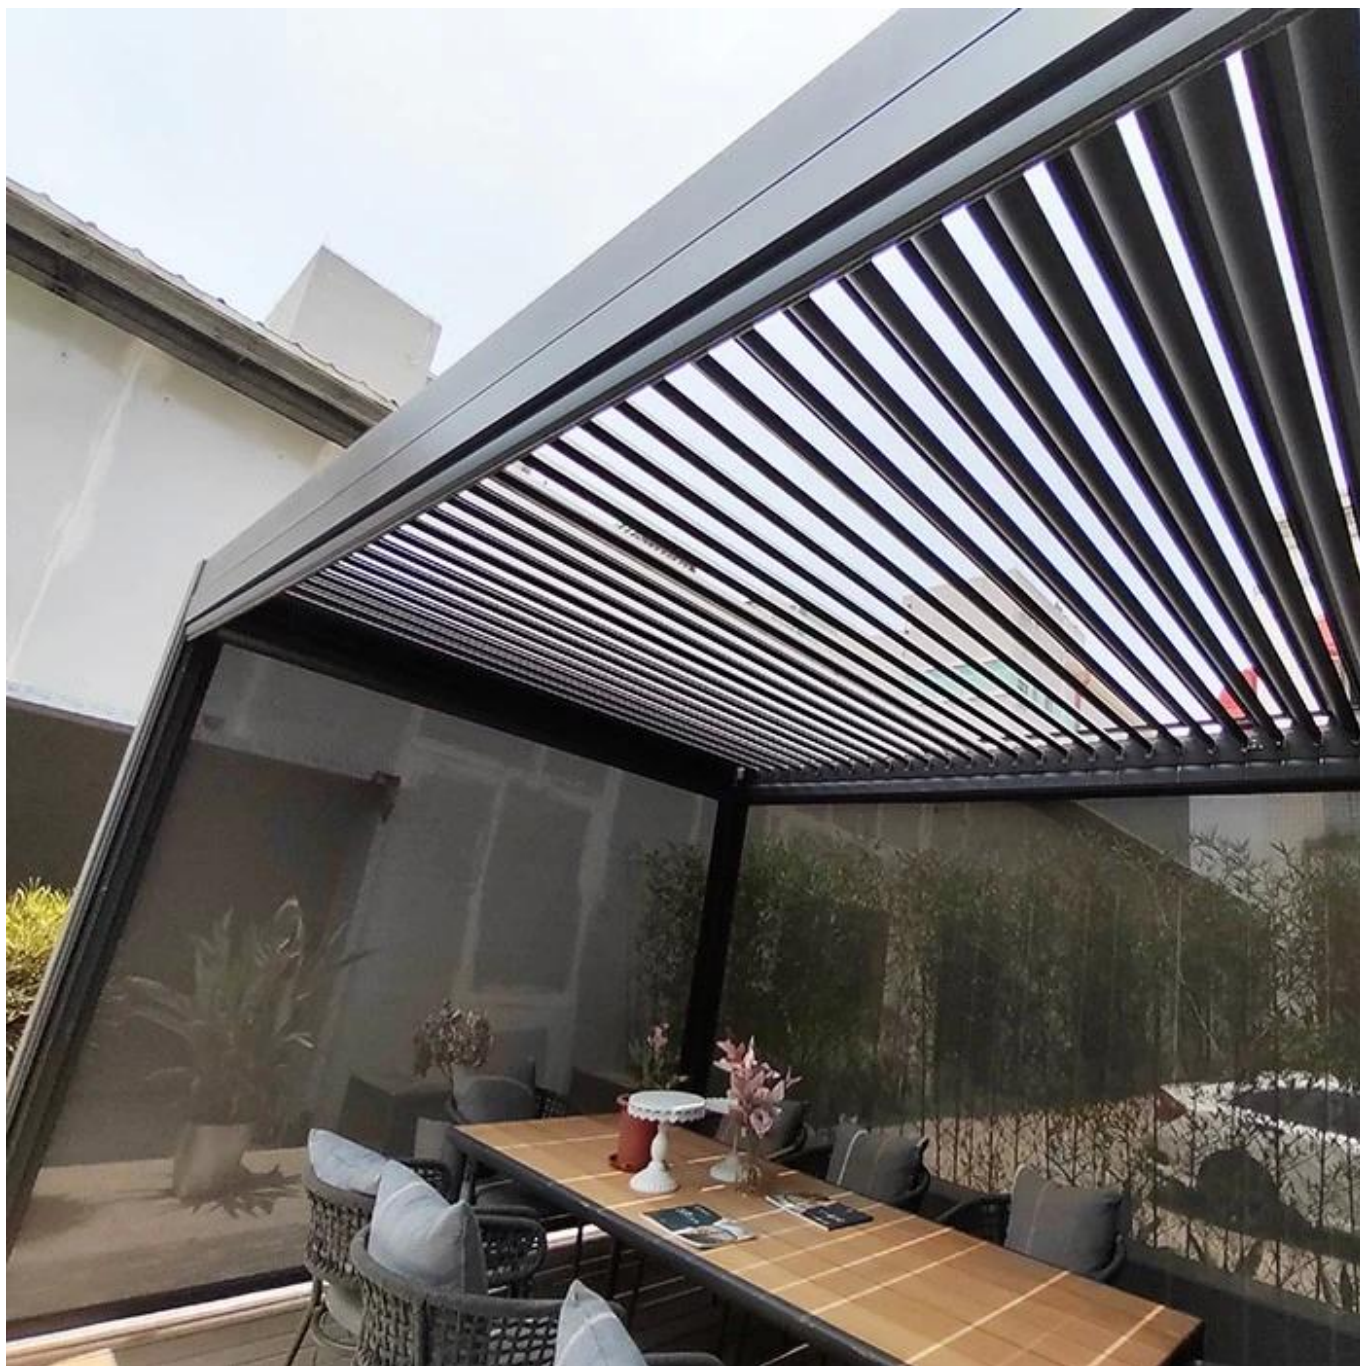

Pergola đã có động cơ với rèm bên

Mái nhà có động cơ cao cấp, được làm bằng cấu trúc nhôm với tấm nhôm cách nhiệt, cung cấp sự thoải mái vượt trội trong mùa lạnh và mùa nóng. Mái nhà Pergola được bảo vệ với các tải tuyết lớn hơn và gió mạnh và vẫn có thể thừa nhận ánh sáng và không khí. Đây là một ứng dụng tuyệt vời cho ban công, sân hiên, sân thượng hoặc nhà hàng của bạn, v.v.

Mạnh hơn một mái hiên có thể thu vào.

Bảo vệ đồ nội thất ngoài trời của bạn.

Giảm chi phí làm mát ngôi nhà của bạn.

Sử dụng kết hợp với màn hình cuộn để bao quanh không gian ngoài trời của bạn.

protection from the sun

ventilation

regulation of temperature

water-proof

wind-resistant

durable for snow

Kết hợp cài đặt

3m*4m

3m*6m

3m*8m

6m*6m

Các ứng dụng

Sân vườn

Ban công

Sân hiên

sân thượng

Sân