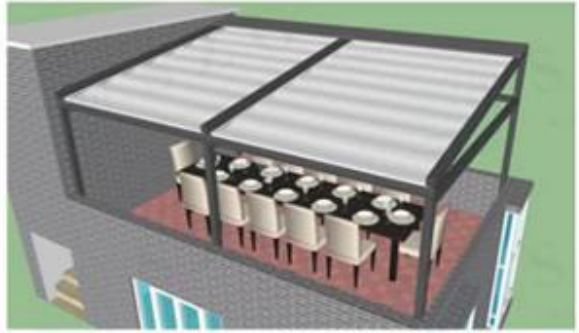

Bể bơi có thể thu vào mái hiên

Mái hiên Pergole là một sản phẩm che bóng công thái học và hiện đại, có thể được mở và đóng hoàn toàn tự động và thủ công và cung cấp cơ hội sử dụng các điều kiện mùa hè và mùa đông. Pergole là một hệ thống hoàn hảo cung cấp các bản vẽ lý tưởng bốn mùa. Hệ thống Pergola cung cấp cho bạn ánh sáng tự nhiên và thông gió. Thiết kế đặc biệt của nó ngăn mưa và nước tuyết xâm nhập vào bên trong. Nó chắc chắn không cho phép bất kỳ rò rỉ hoặc gộp. Hệ thống mái hiên Pergole cung cấp cho bạn những trải nghiệm khác nhau với cấu trúc nhôm cường độ cao và nhiều tính năng khác biệt tương thích với tất cả các điều kiện thời tiết.

Có sẵn trong một số kích cỡ, mái nhà có nắp tán hoàn toàn có thể thu vào, liên hệ với một nút có thể được mở rộng để cung cấp nơi trú ẩn hoặc rút lại để tận dụng thời tiết tốt. Bạn cũng có thể chọn màu khung của mình - cho dù đó là màu trắng hoặc anthracite.

Thích hợp cho những ngày mưa

Vải PVC căng cao mà tán cây được tạo ra từ việc cung cấp một bề mặt phẳng đảm bảo xả nước mưa cho dù đó là một vòi hoa sen nhẹ hoặc một cơn bão lớn.

Cách cài đặt

Double Free Standing & Wall Mounted (post)

Free Standing (post)

Free Standing & Double vertical support Free Standing (post)

Vải PVC

High temperature resistant to sunlight
Long lasting

Anti-fouling coating on the surface ensures no dust accumulation. Stain-resistant & easy to clean, mildew-proof & moisture-proof