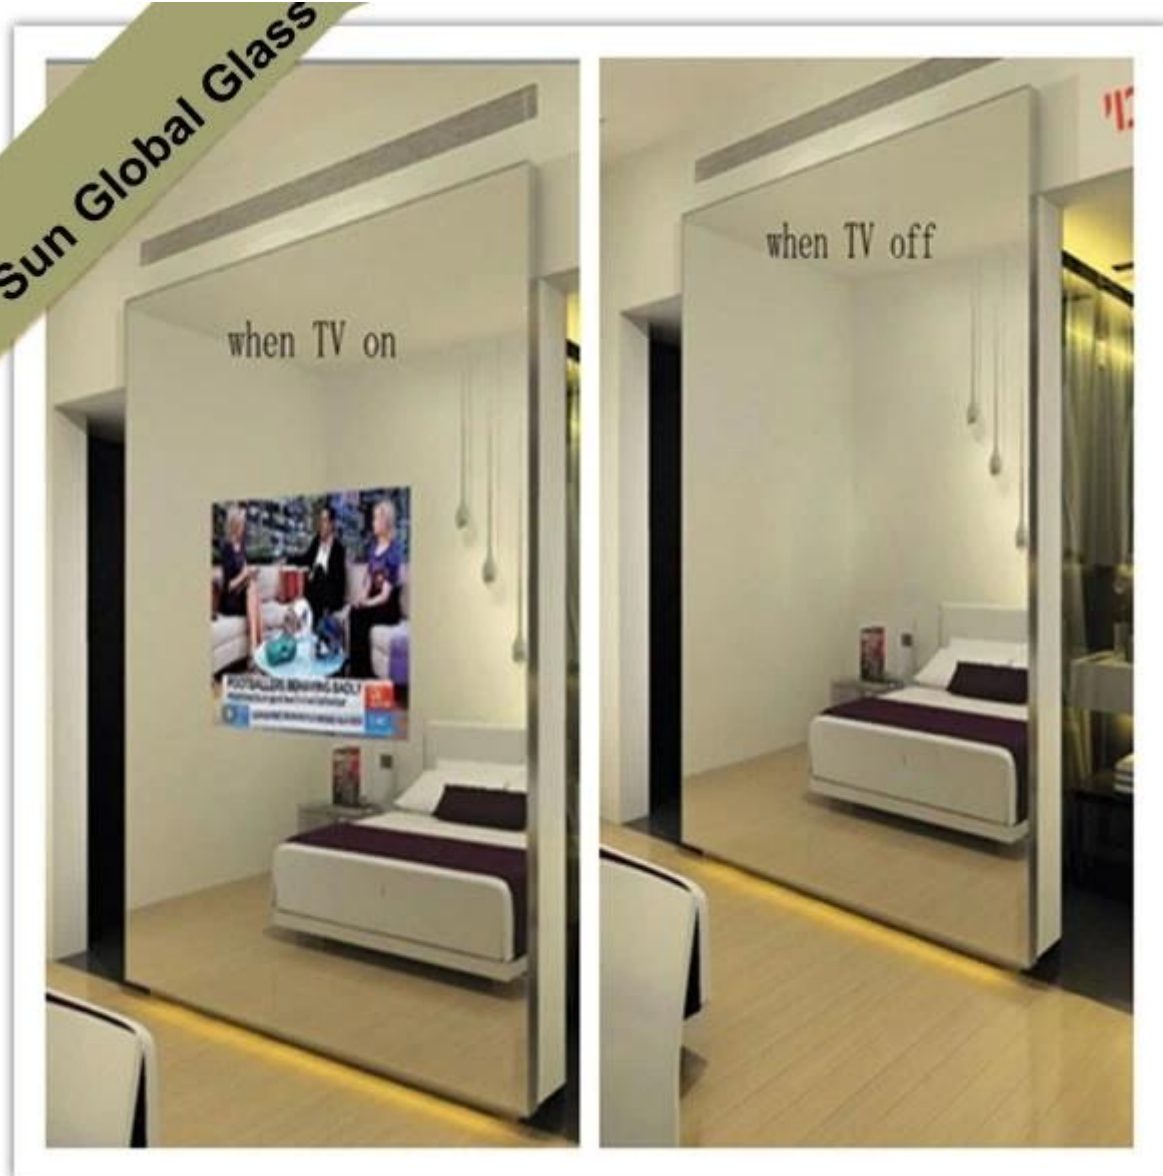

Sun Global Glass

Dây chuyền sản xuất: